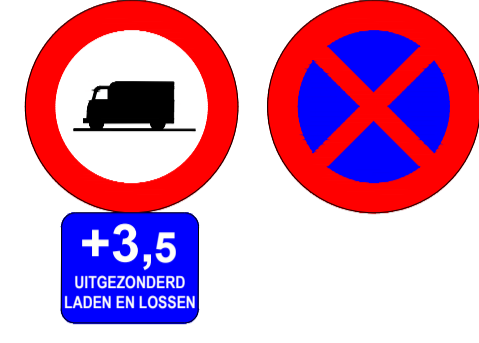

FASE 2 - sectie Driebunders <> Gellikerheide

binnen bebouwde kom
voorrangsweg
geen busroute
functionele fietsroute

woning nr.53
op de rooilijn

BESTAANDE TOESTAND PROFIEL 4

woning nr.53
op de rooilijn

MODELDWARSPROFIEL 4