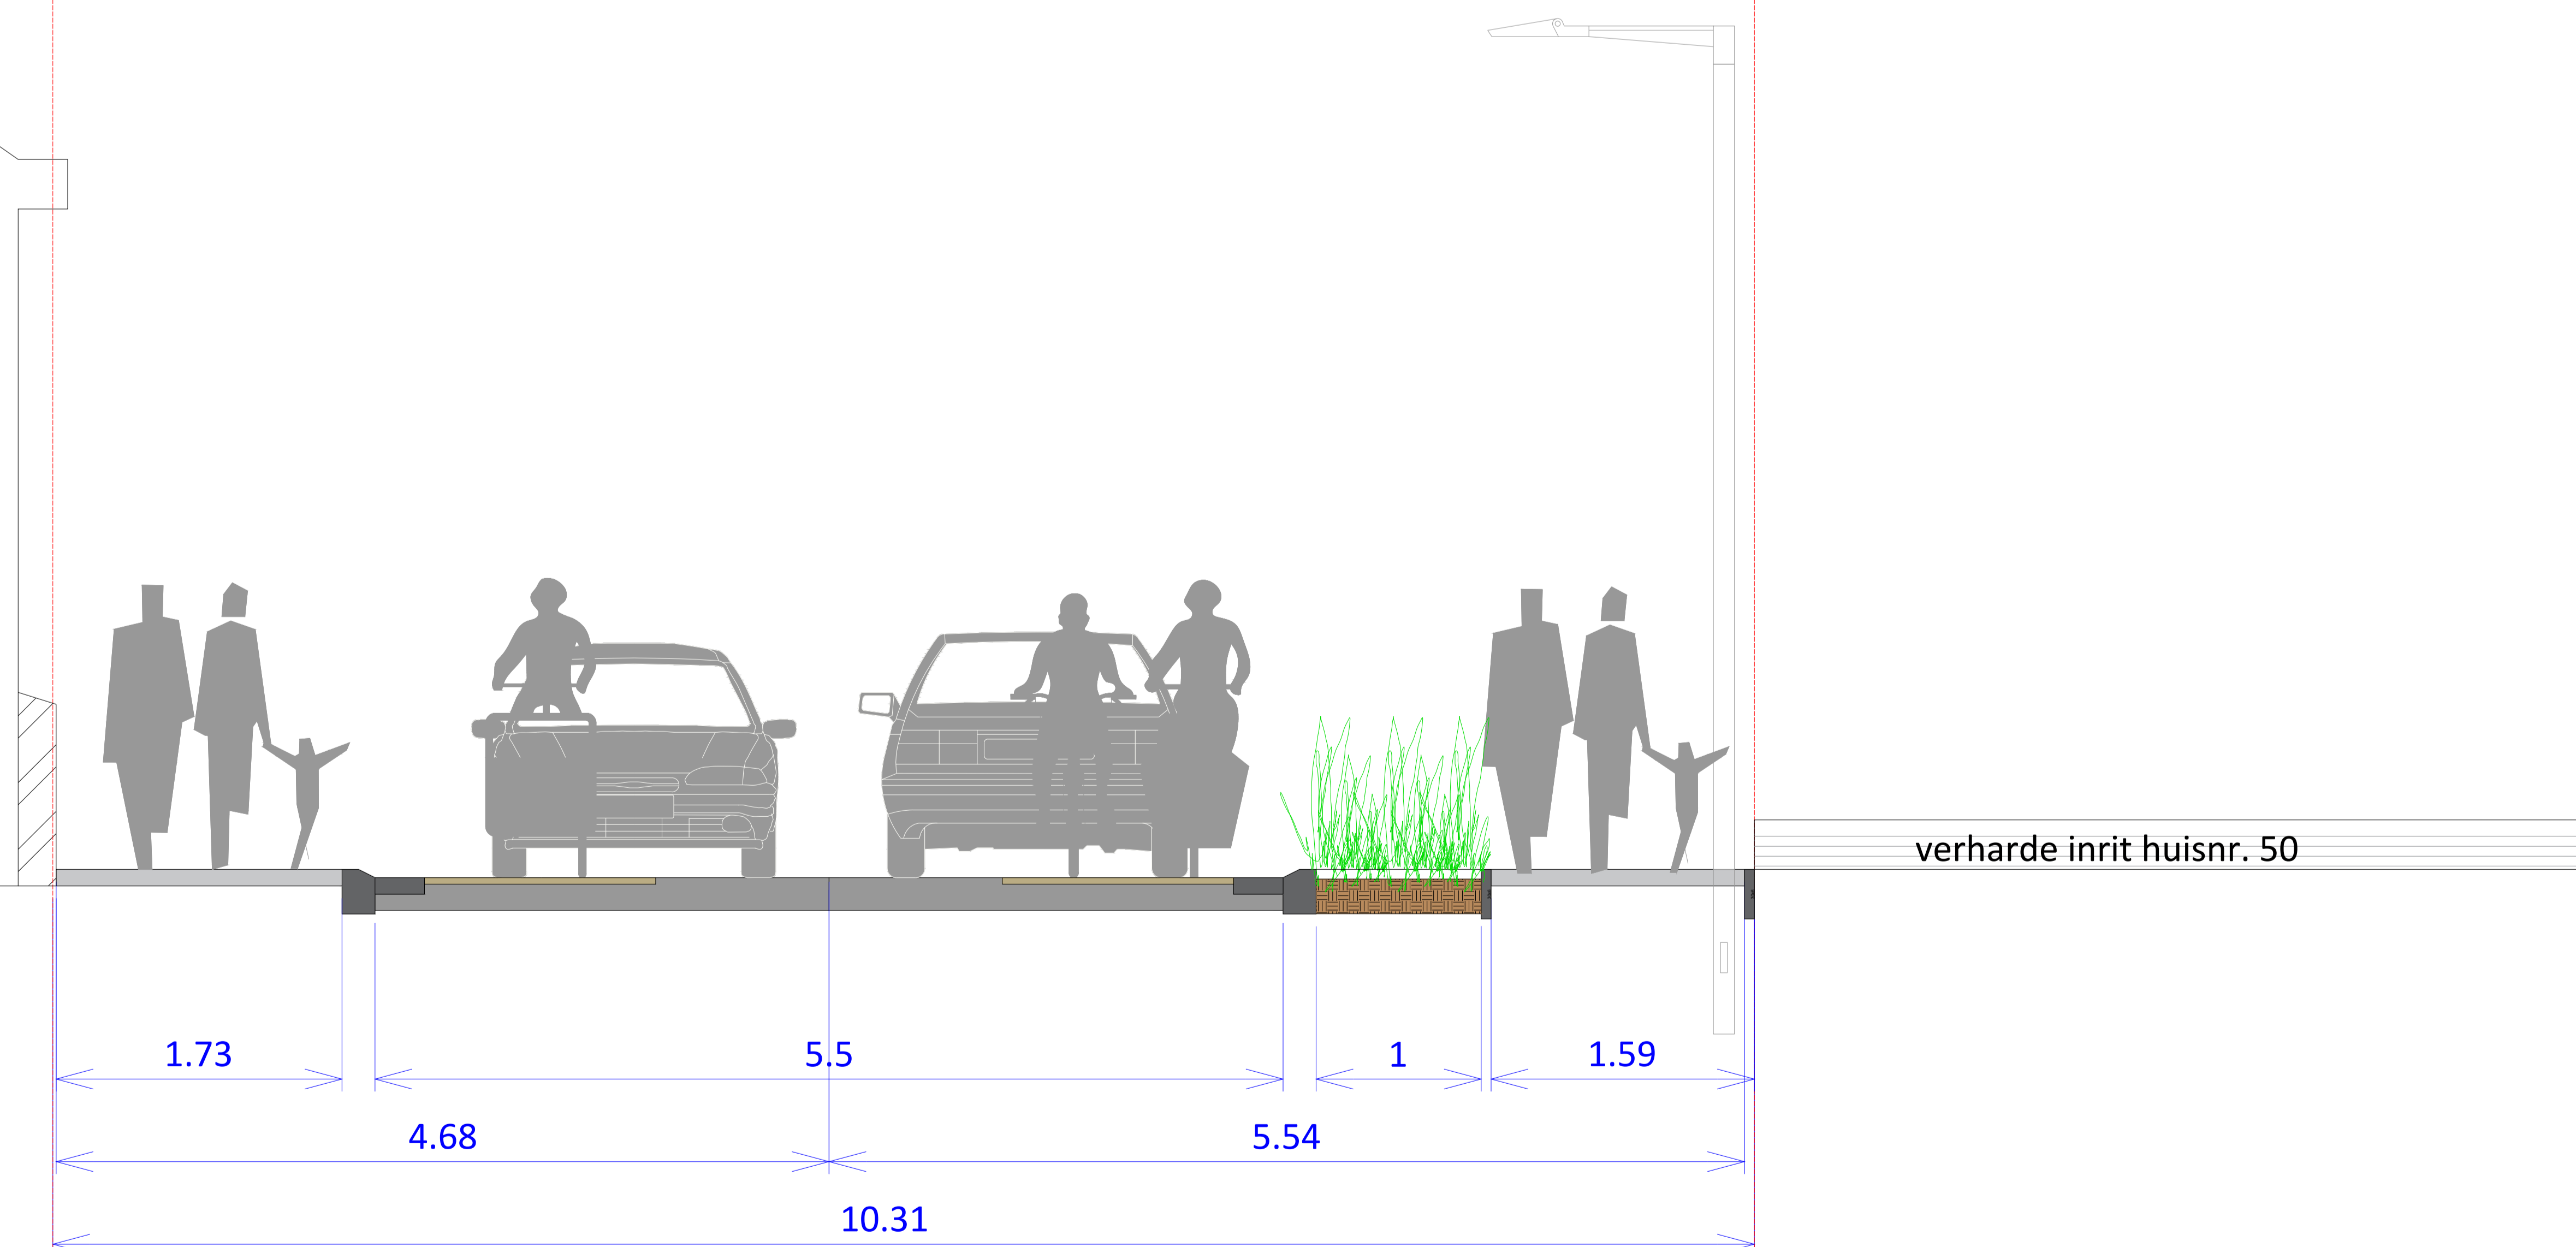

FASE 2 - sectie Driebunders <> Gellikerheide

binnen bebouwde kom
voorrangsweg
geen busroute
functionele fietsroute

woning nr.53
op de rooilijn

BESTAANDE TOESTAND PROFIEL 4

woning nr.53
op de rooilijn

MODELDWARSPROFIEL 4