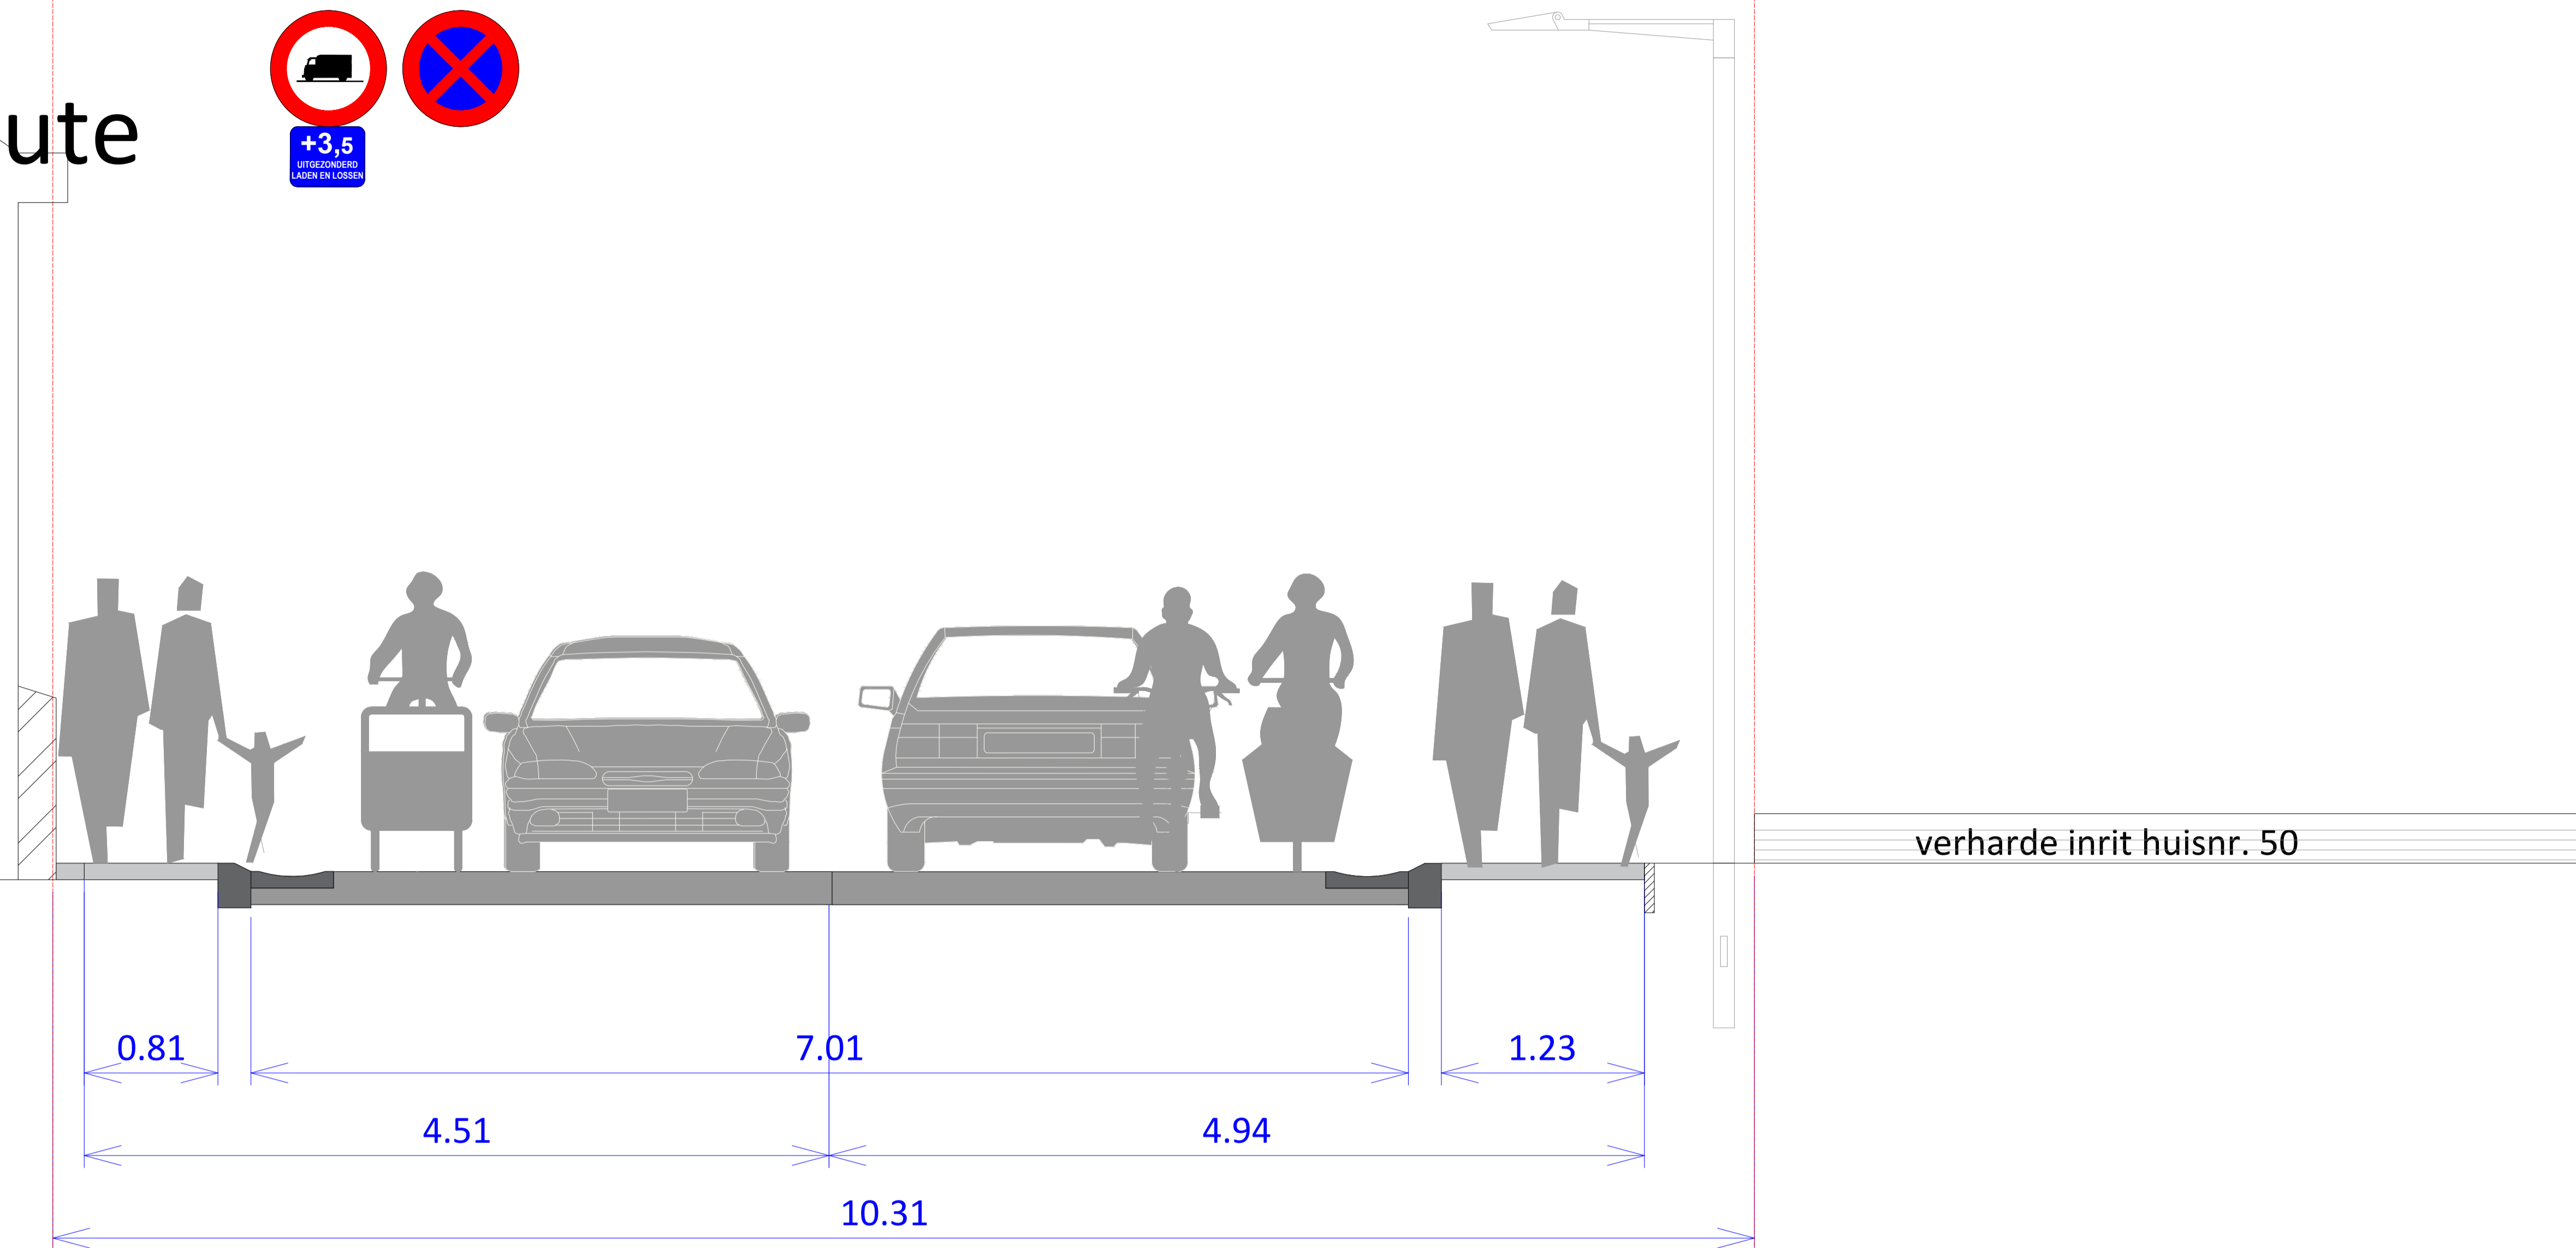

FASE 2 - sectie Driebunders <> Gellikerheide

binnen bebouwde kom
voorrangsweg
geen busroute
functionele fietsroute

woning nr.53
op de rooilijn

BESTAANDE TOESTAND PROFIEL 4

woning nr.53
op de rooilijn

MODELDWARSPROFIEL 4