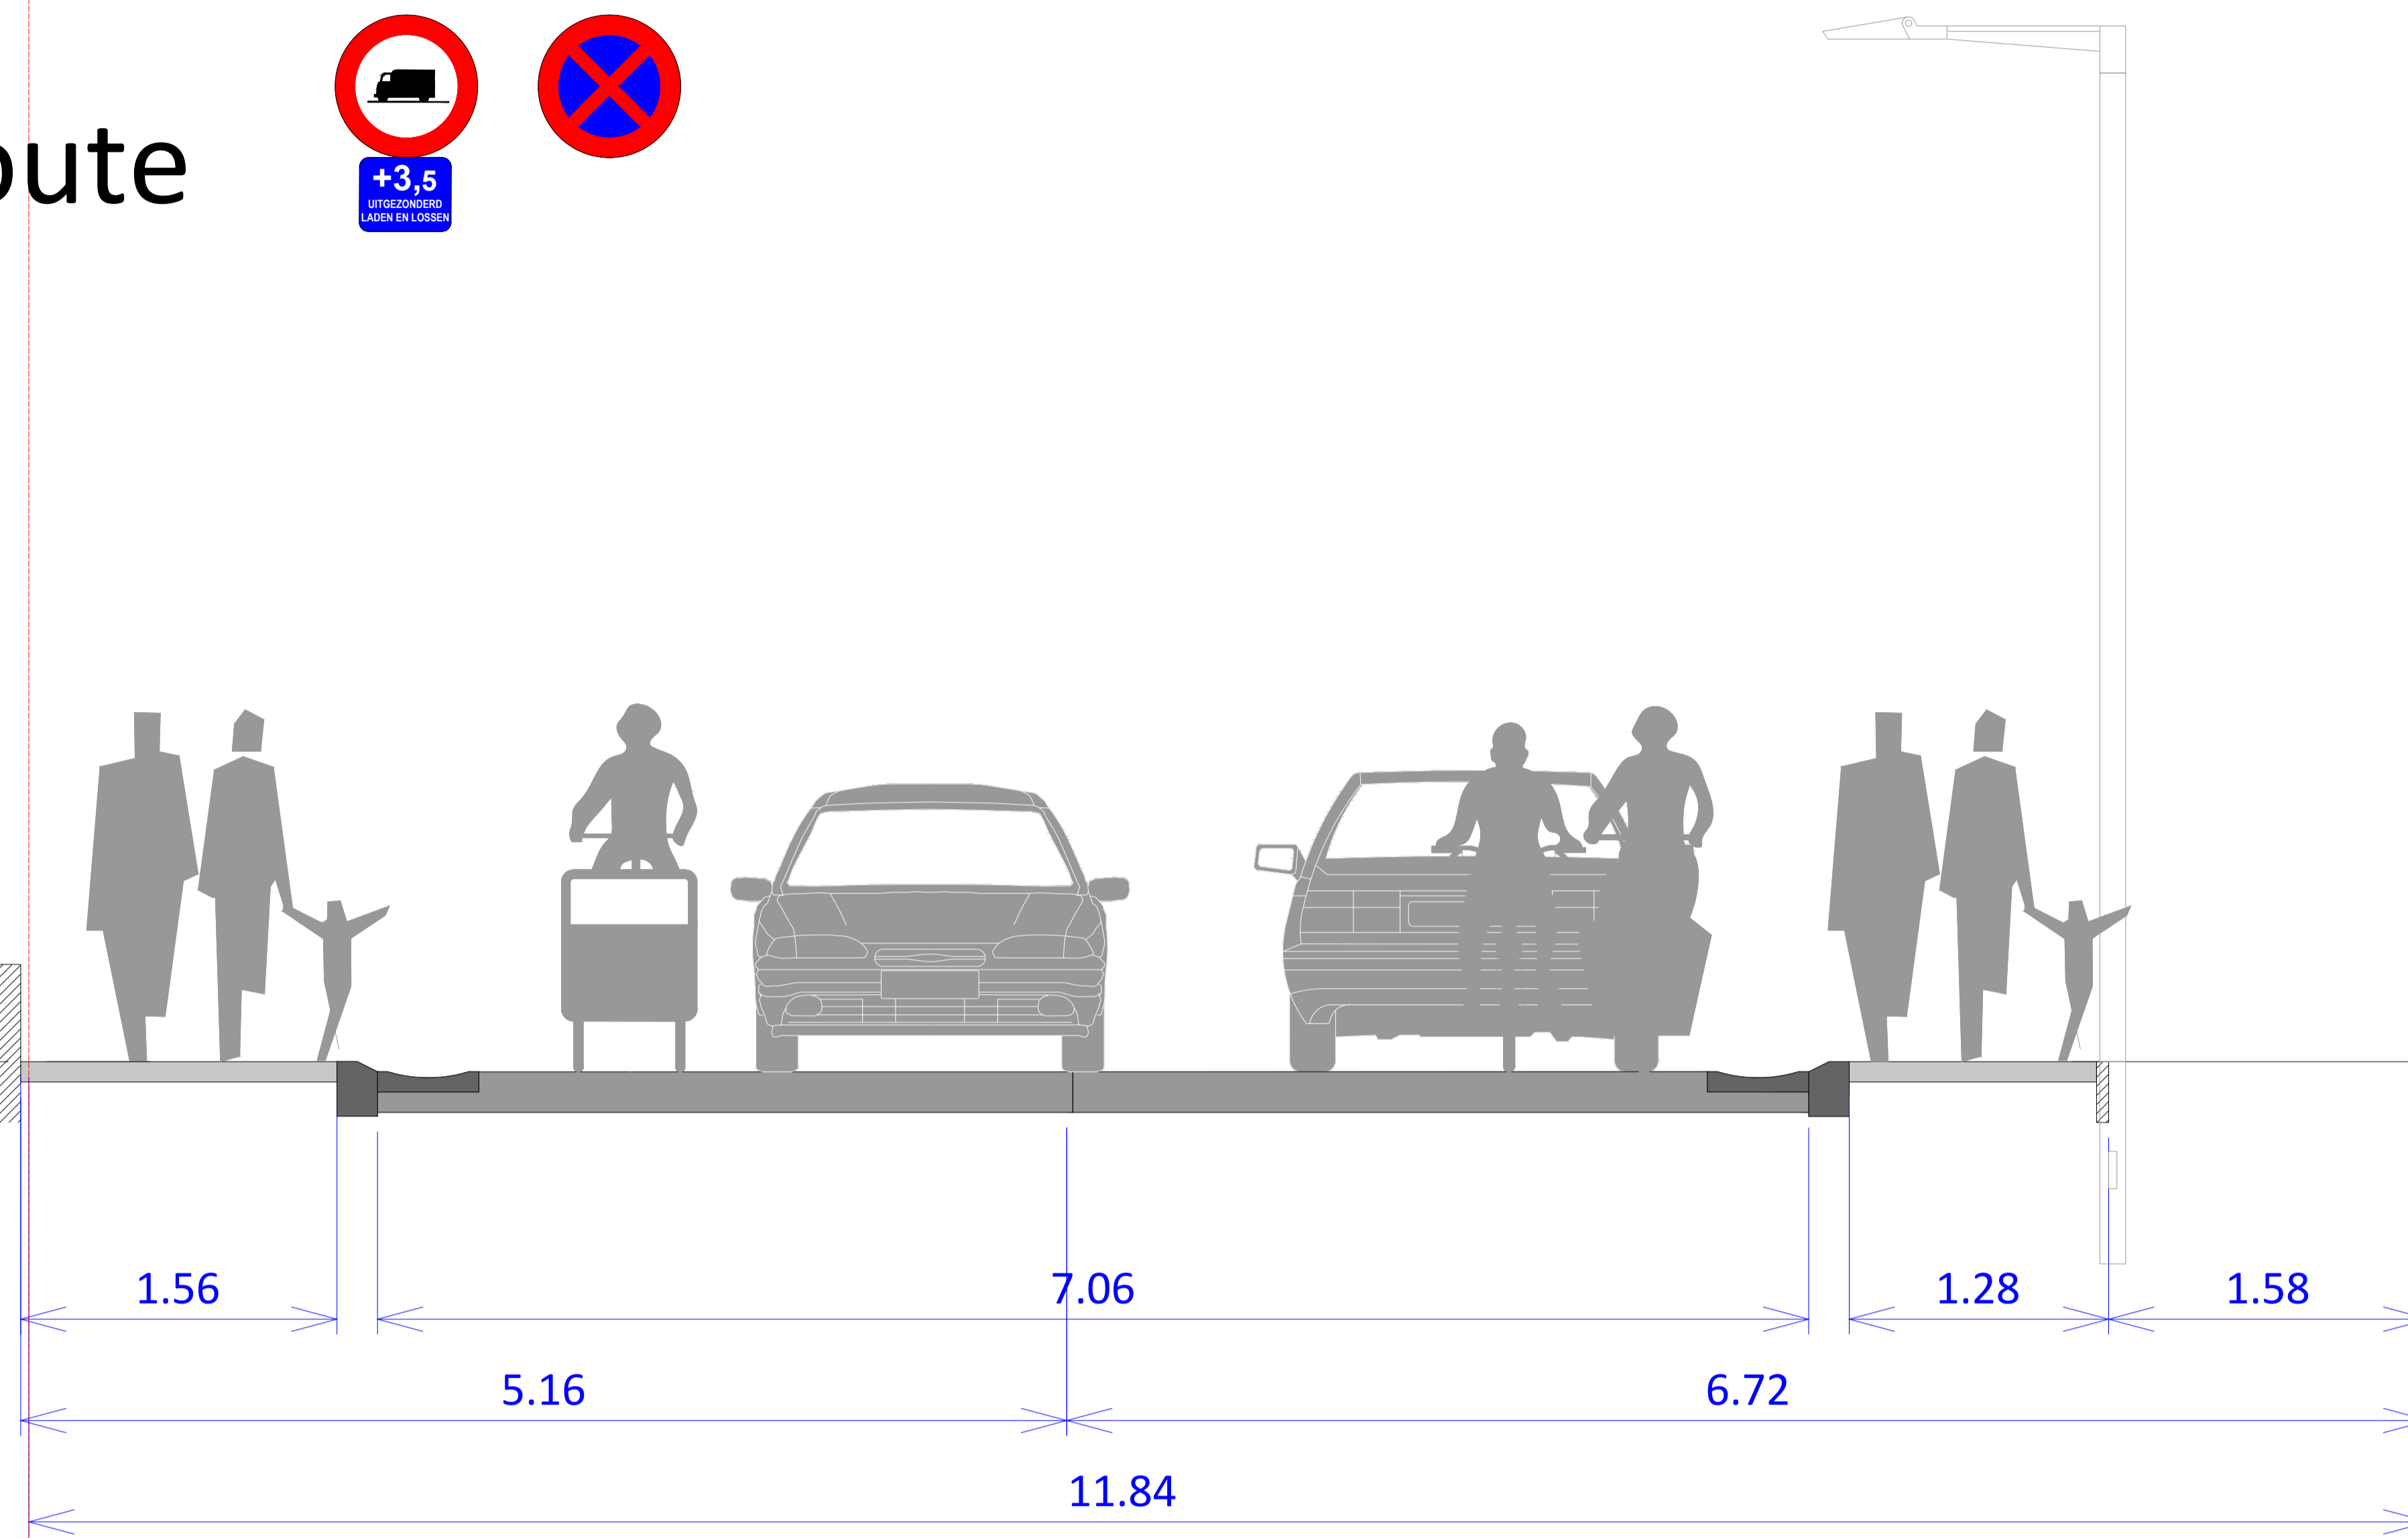

FASE 2 - sectie Vlootgracht <> Driebunders

binnen bebouwde kom
voorrangsweg
geen busroute
functionele fietsroute

huisnr. 35

gras voortuin huisnr. 34

BESTAANDE TOESTAND PROFIEL 2

huisnr. 35

gras voortuin huisnr. 34

MODELWARSPROFIEL 2