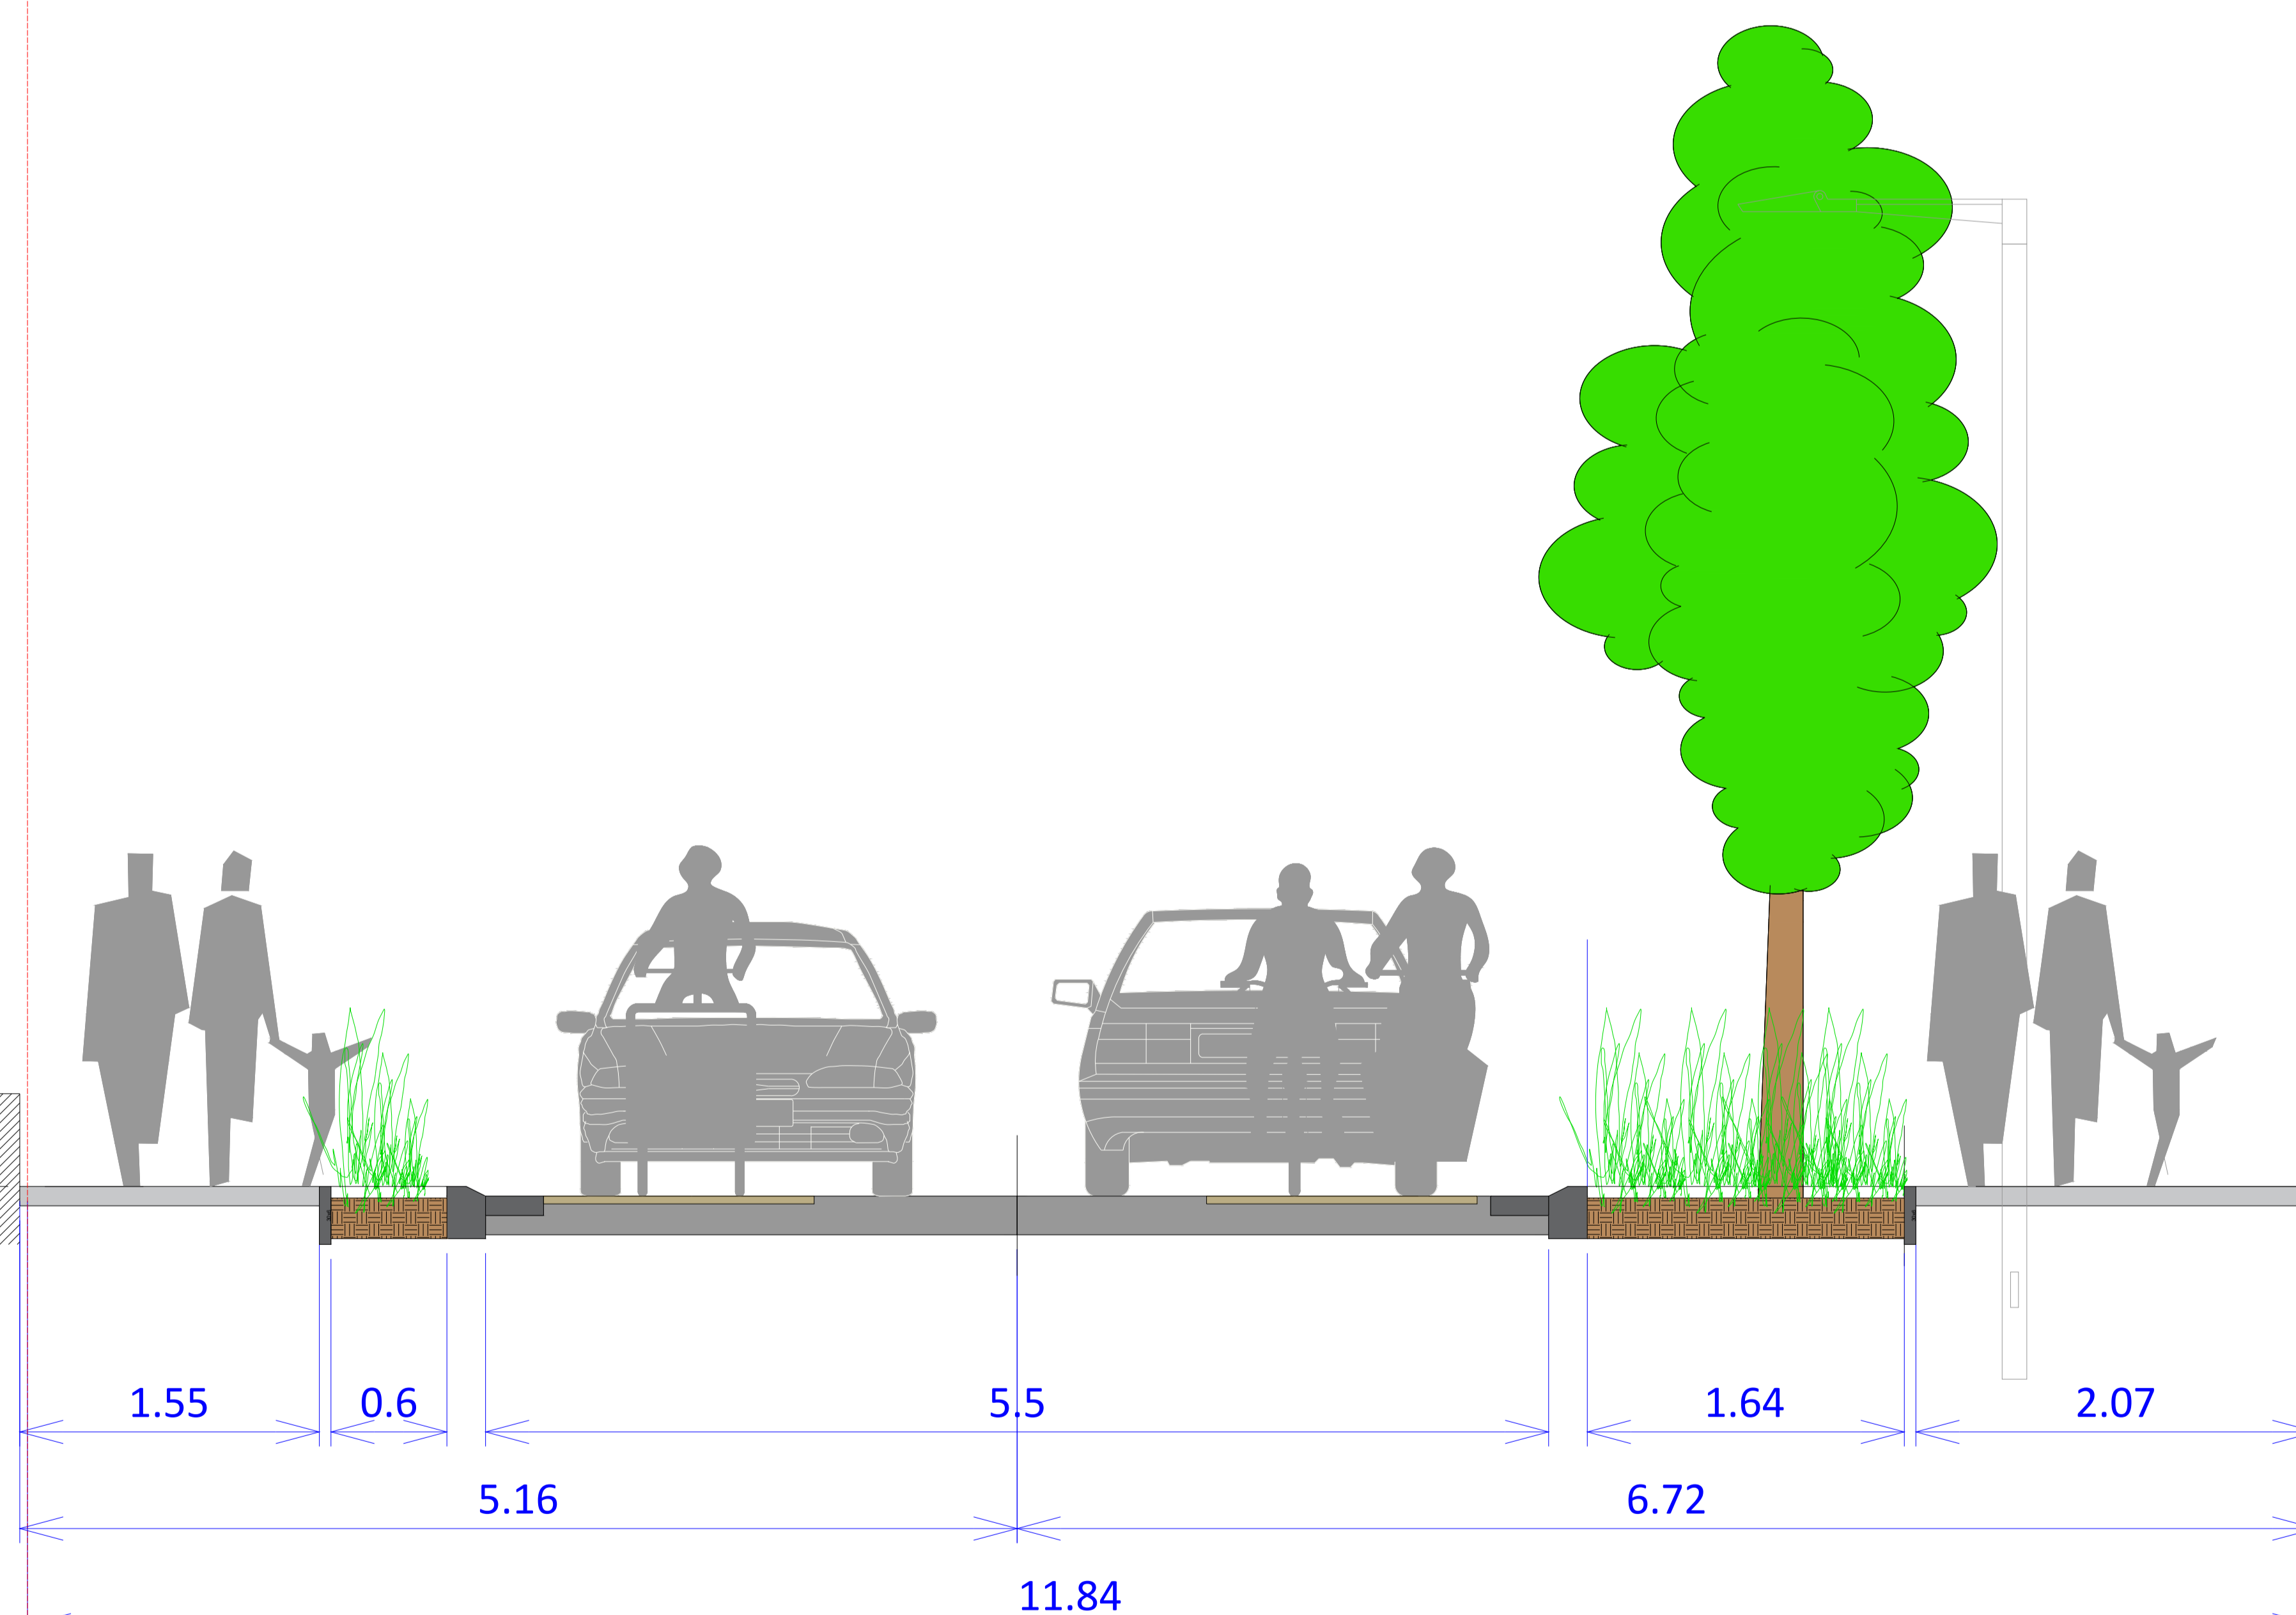

FASE 2 - sectie Vlootgracht <> Driebunders

binnen bebouwde kom
voorrangsweg
geen busroute
functionele fietsroute

huisnr. 35

gras voortuin huisnr. 34

BESTAANDE TOESTAND PROFIEL 2

huisnr. 35

gras voortuin huisnr. 34

MODELWARSPROFIEL 2