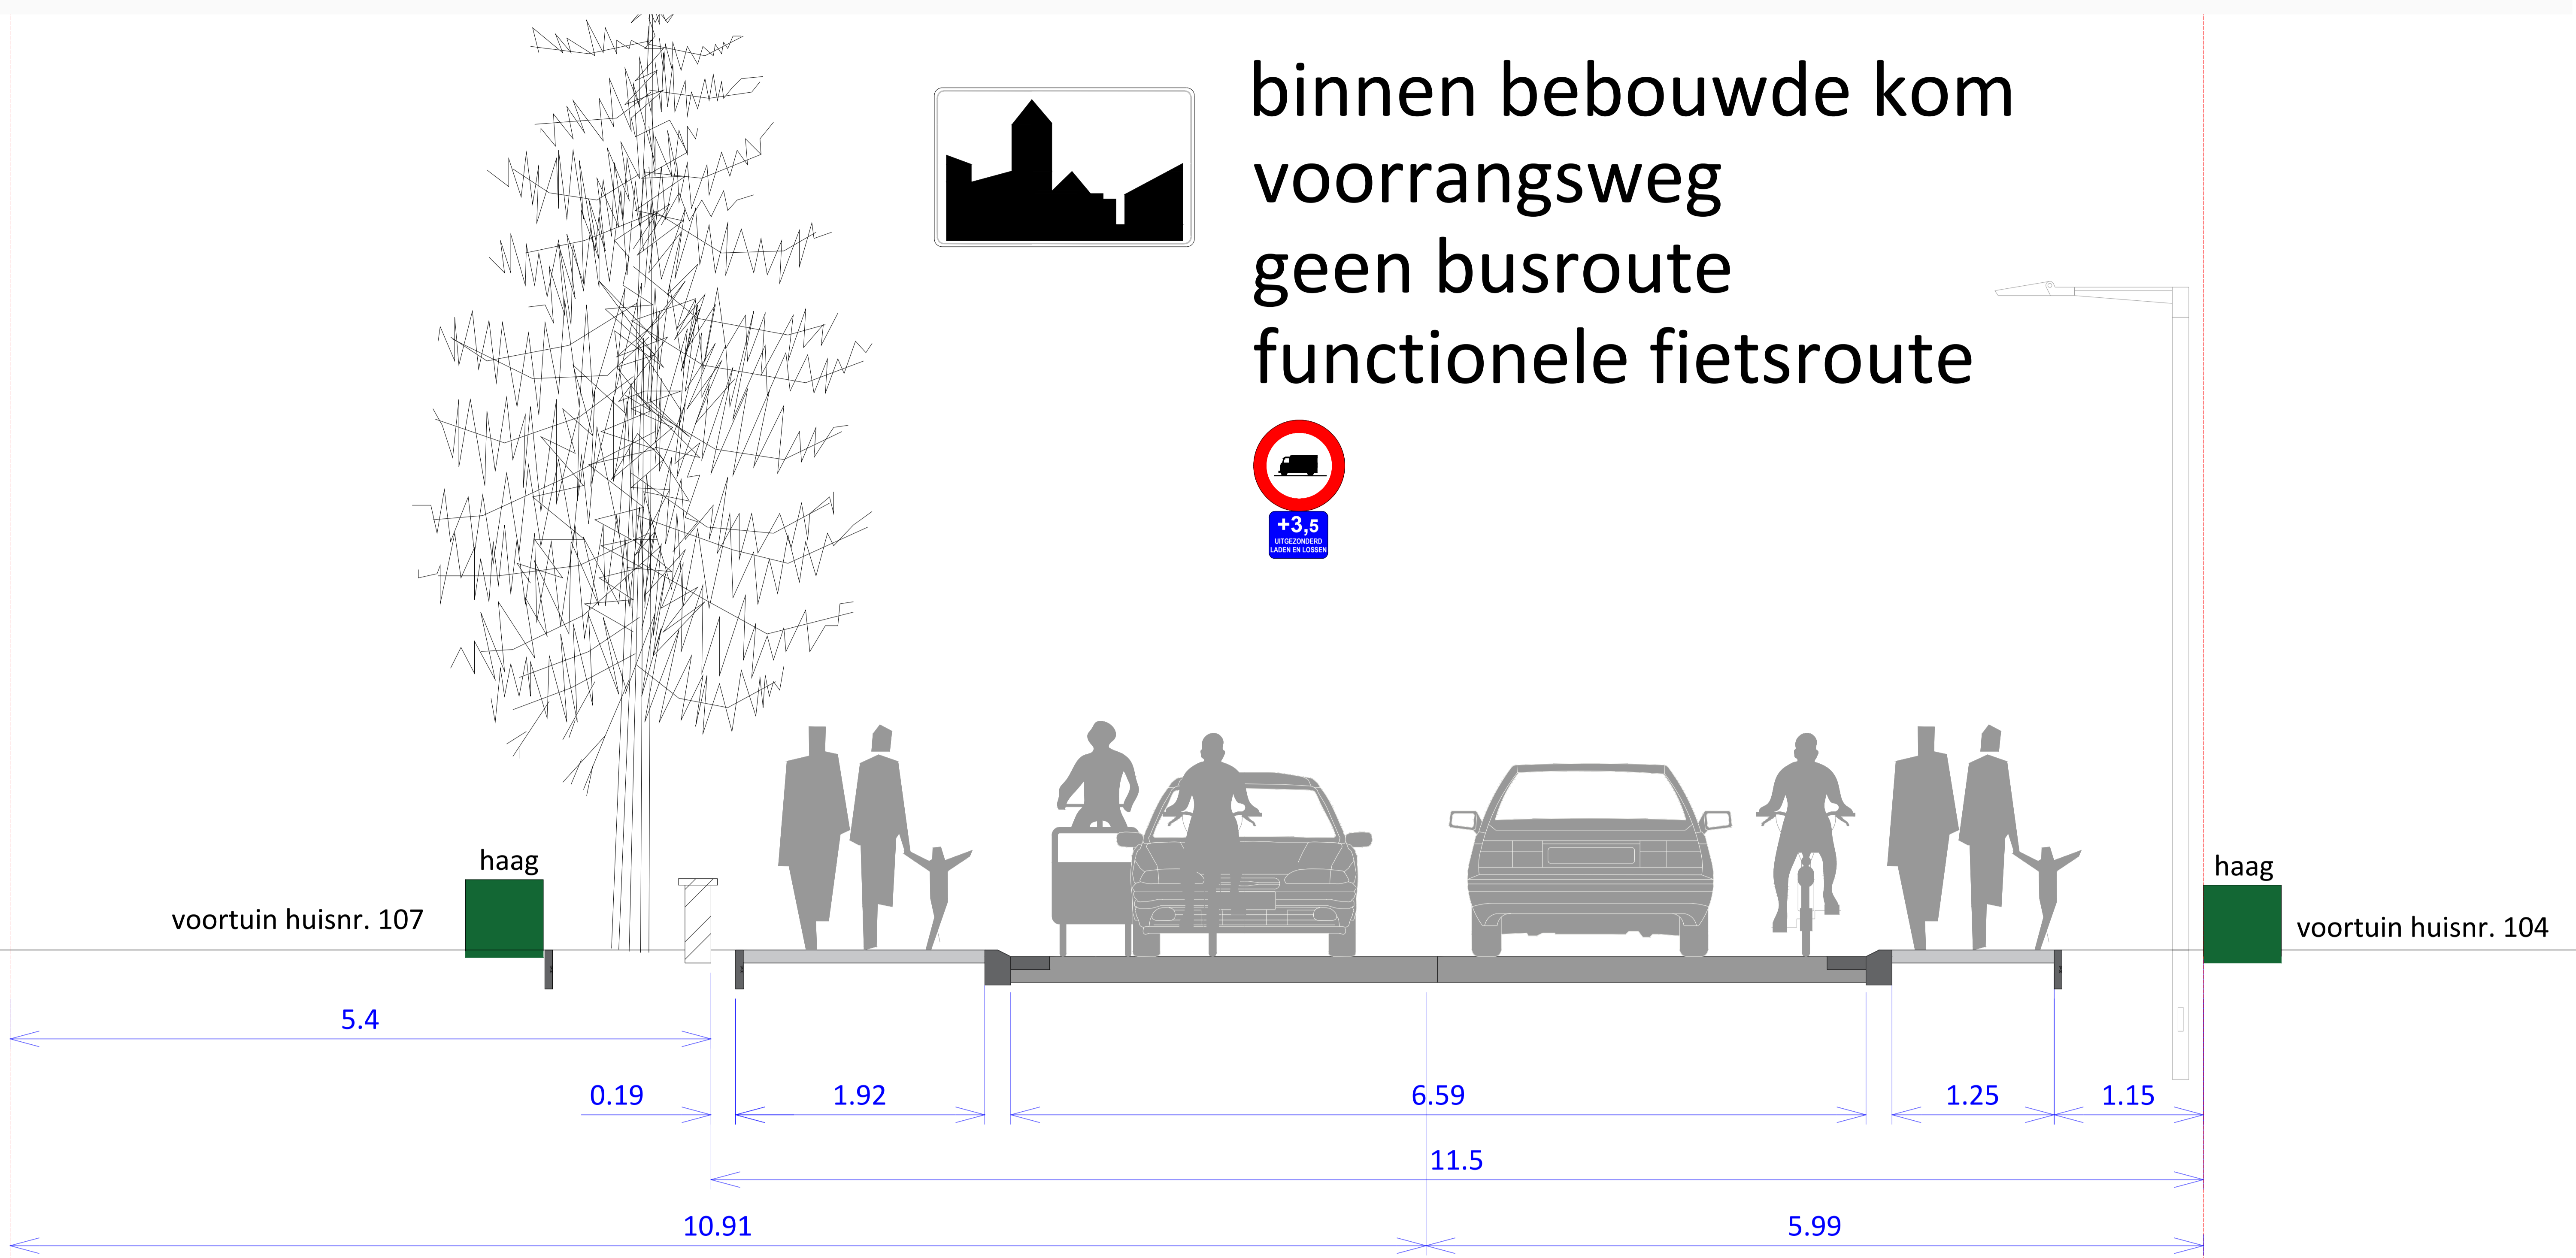

FASE 1 - sectie Krieckaertlaan <> grens Zutendaal

BESTAANDE TOESTAND PROFIEL 6

MODELWARSPROFIEL 6