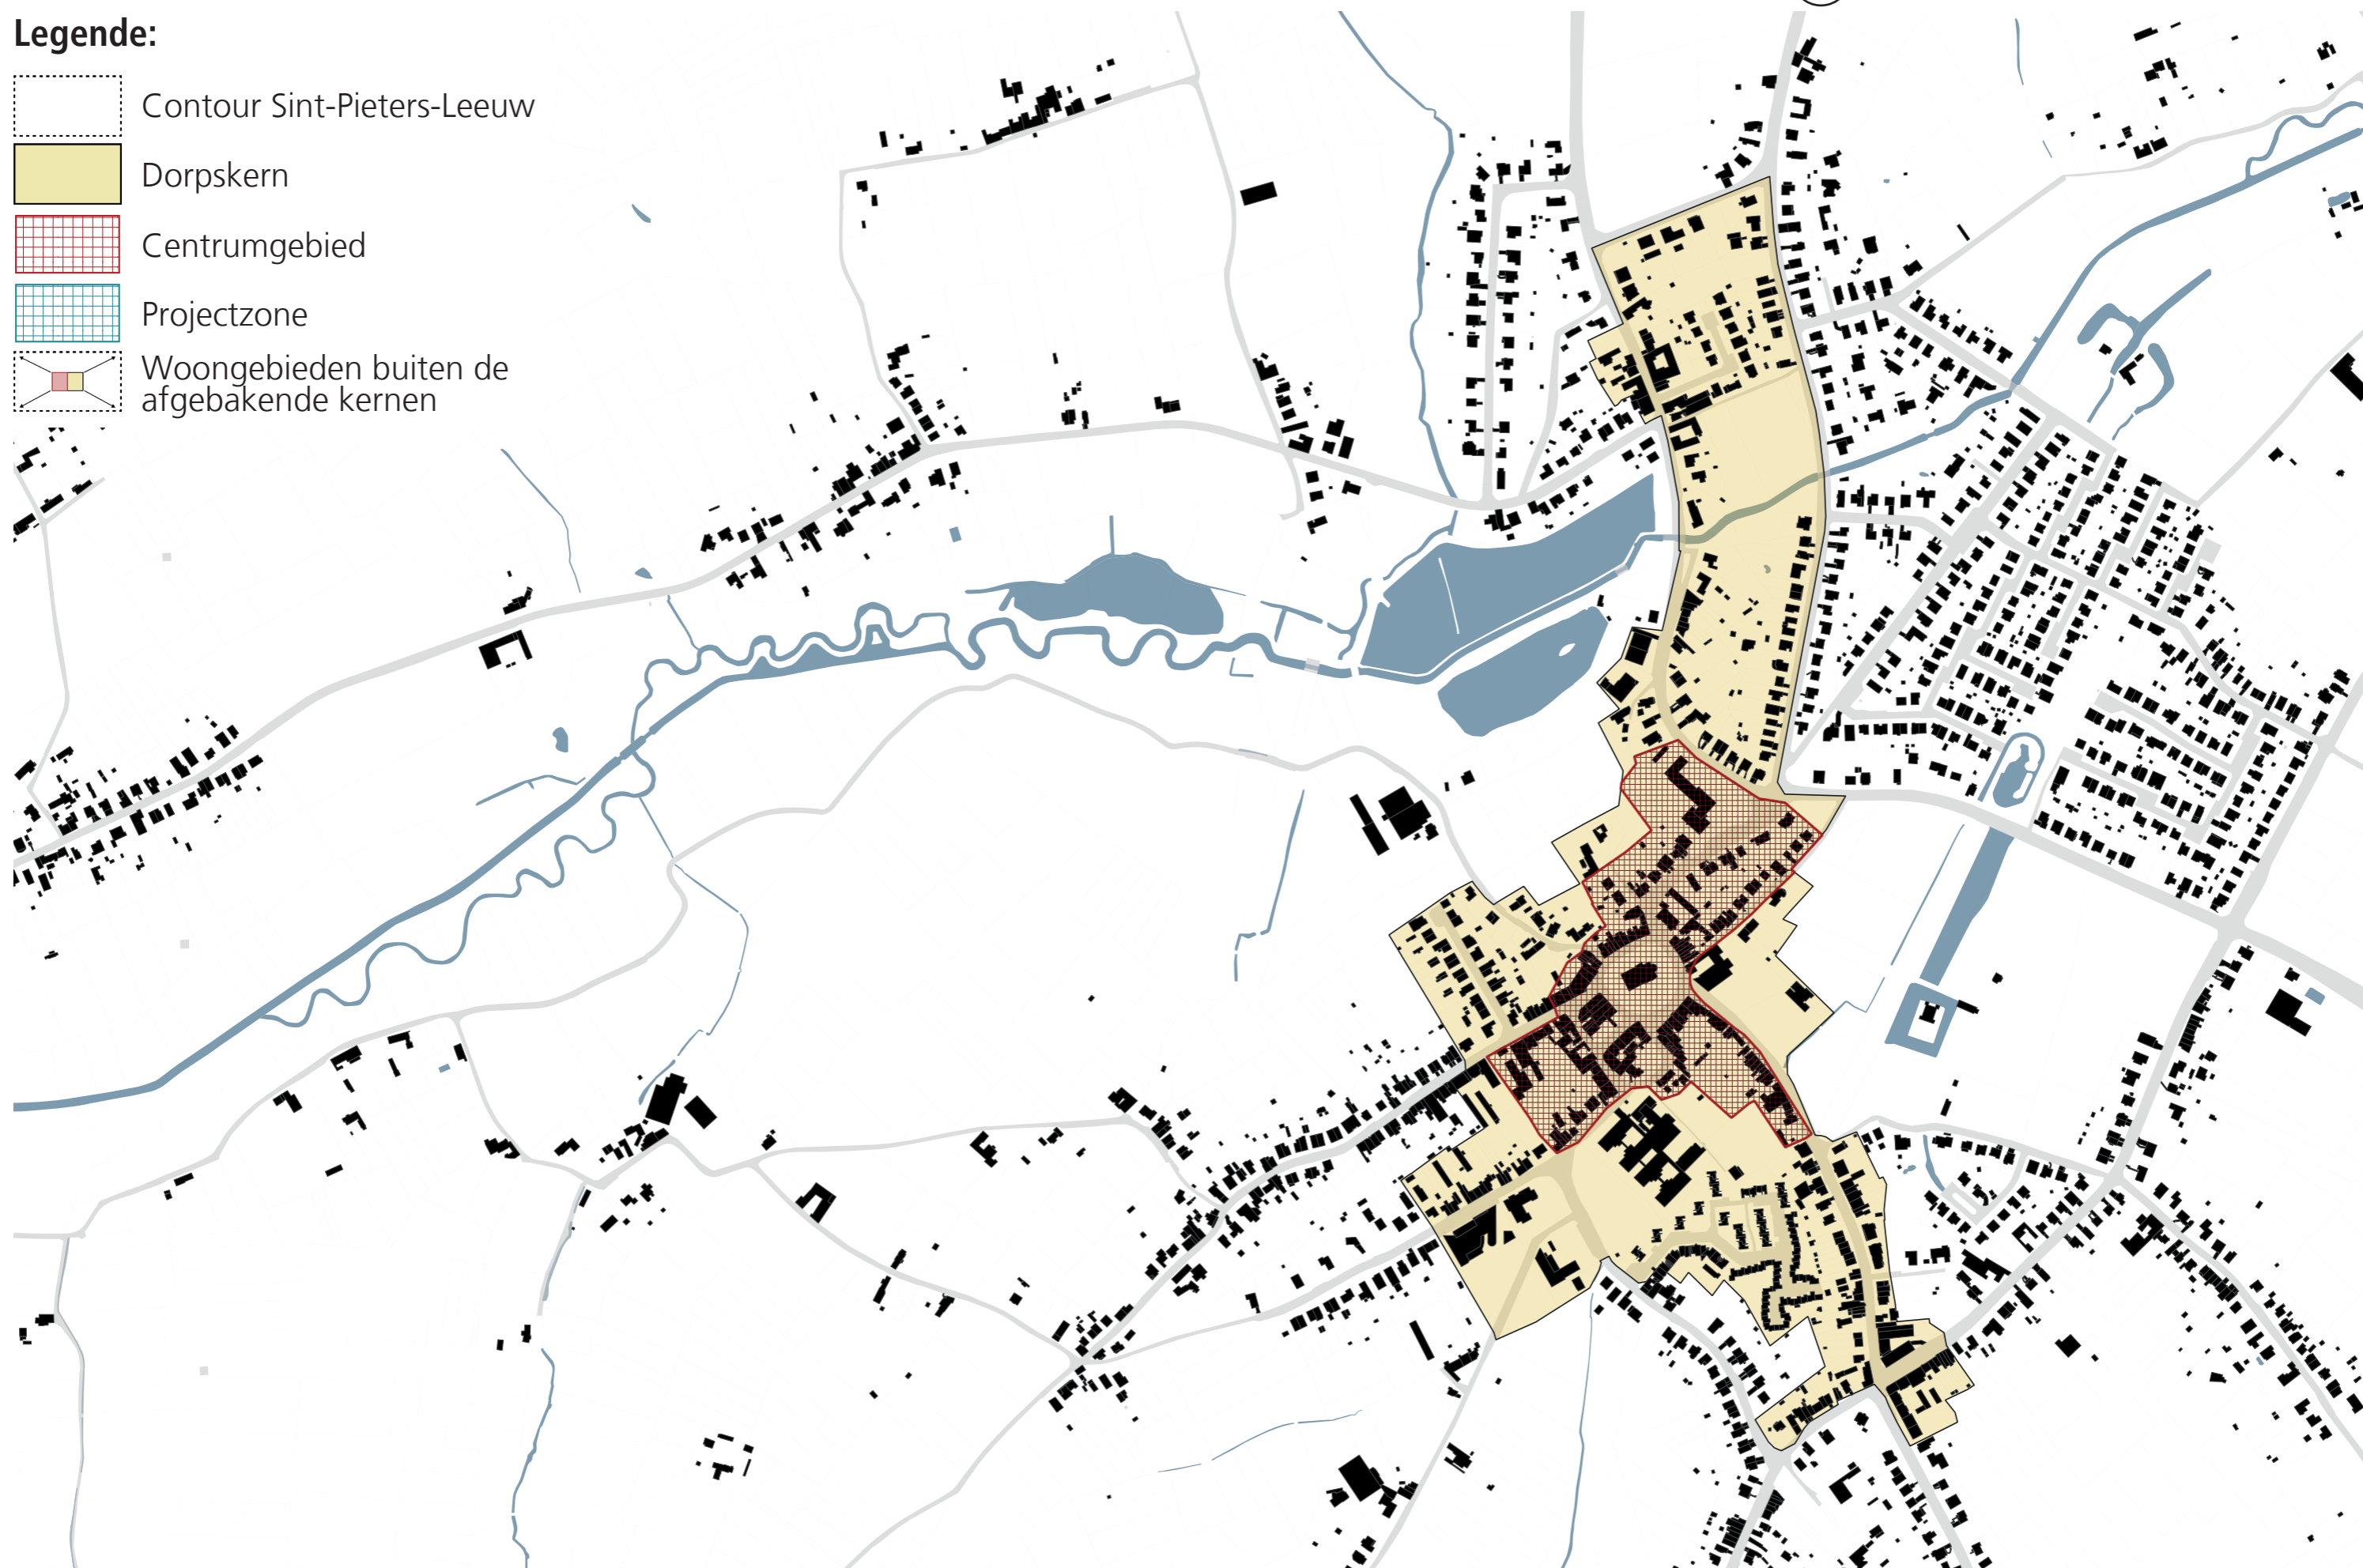

## Legende:

-  Contour Sint-Pieters-Leeuw
-  Stedelijke kern
-  Centrumgebied
-  Projectzone
-  Woongebieden buiten de afgebakende kernen

# Zoom Sint-Pieters-Leeuw

SCHAAL: 1/9.500

PROVINCIE VLAAMS-BRABANT

## Legende:

-  Contour Sint-Pieters-Leeuw
-  Dorpskern
-  Centrumgebied
-  Projectzone
-  Woongebieden buiten de afgebakende kernen