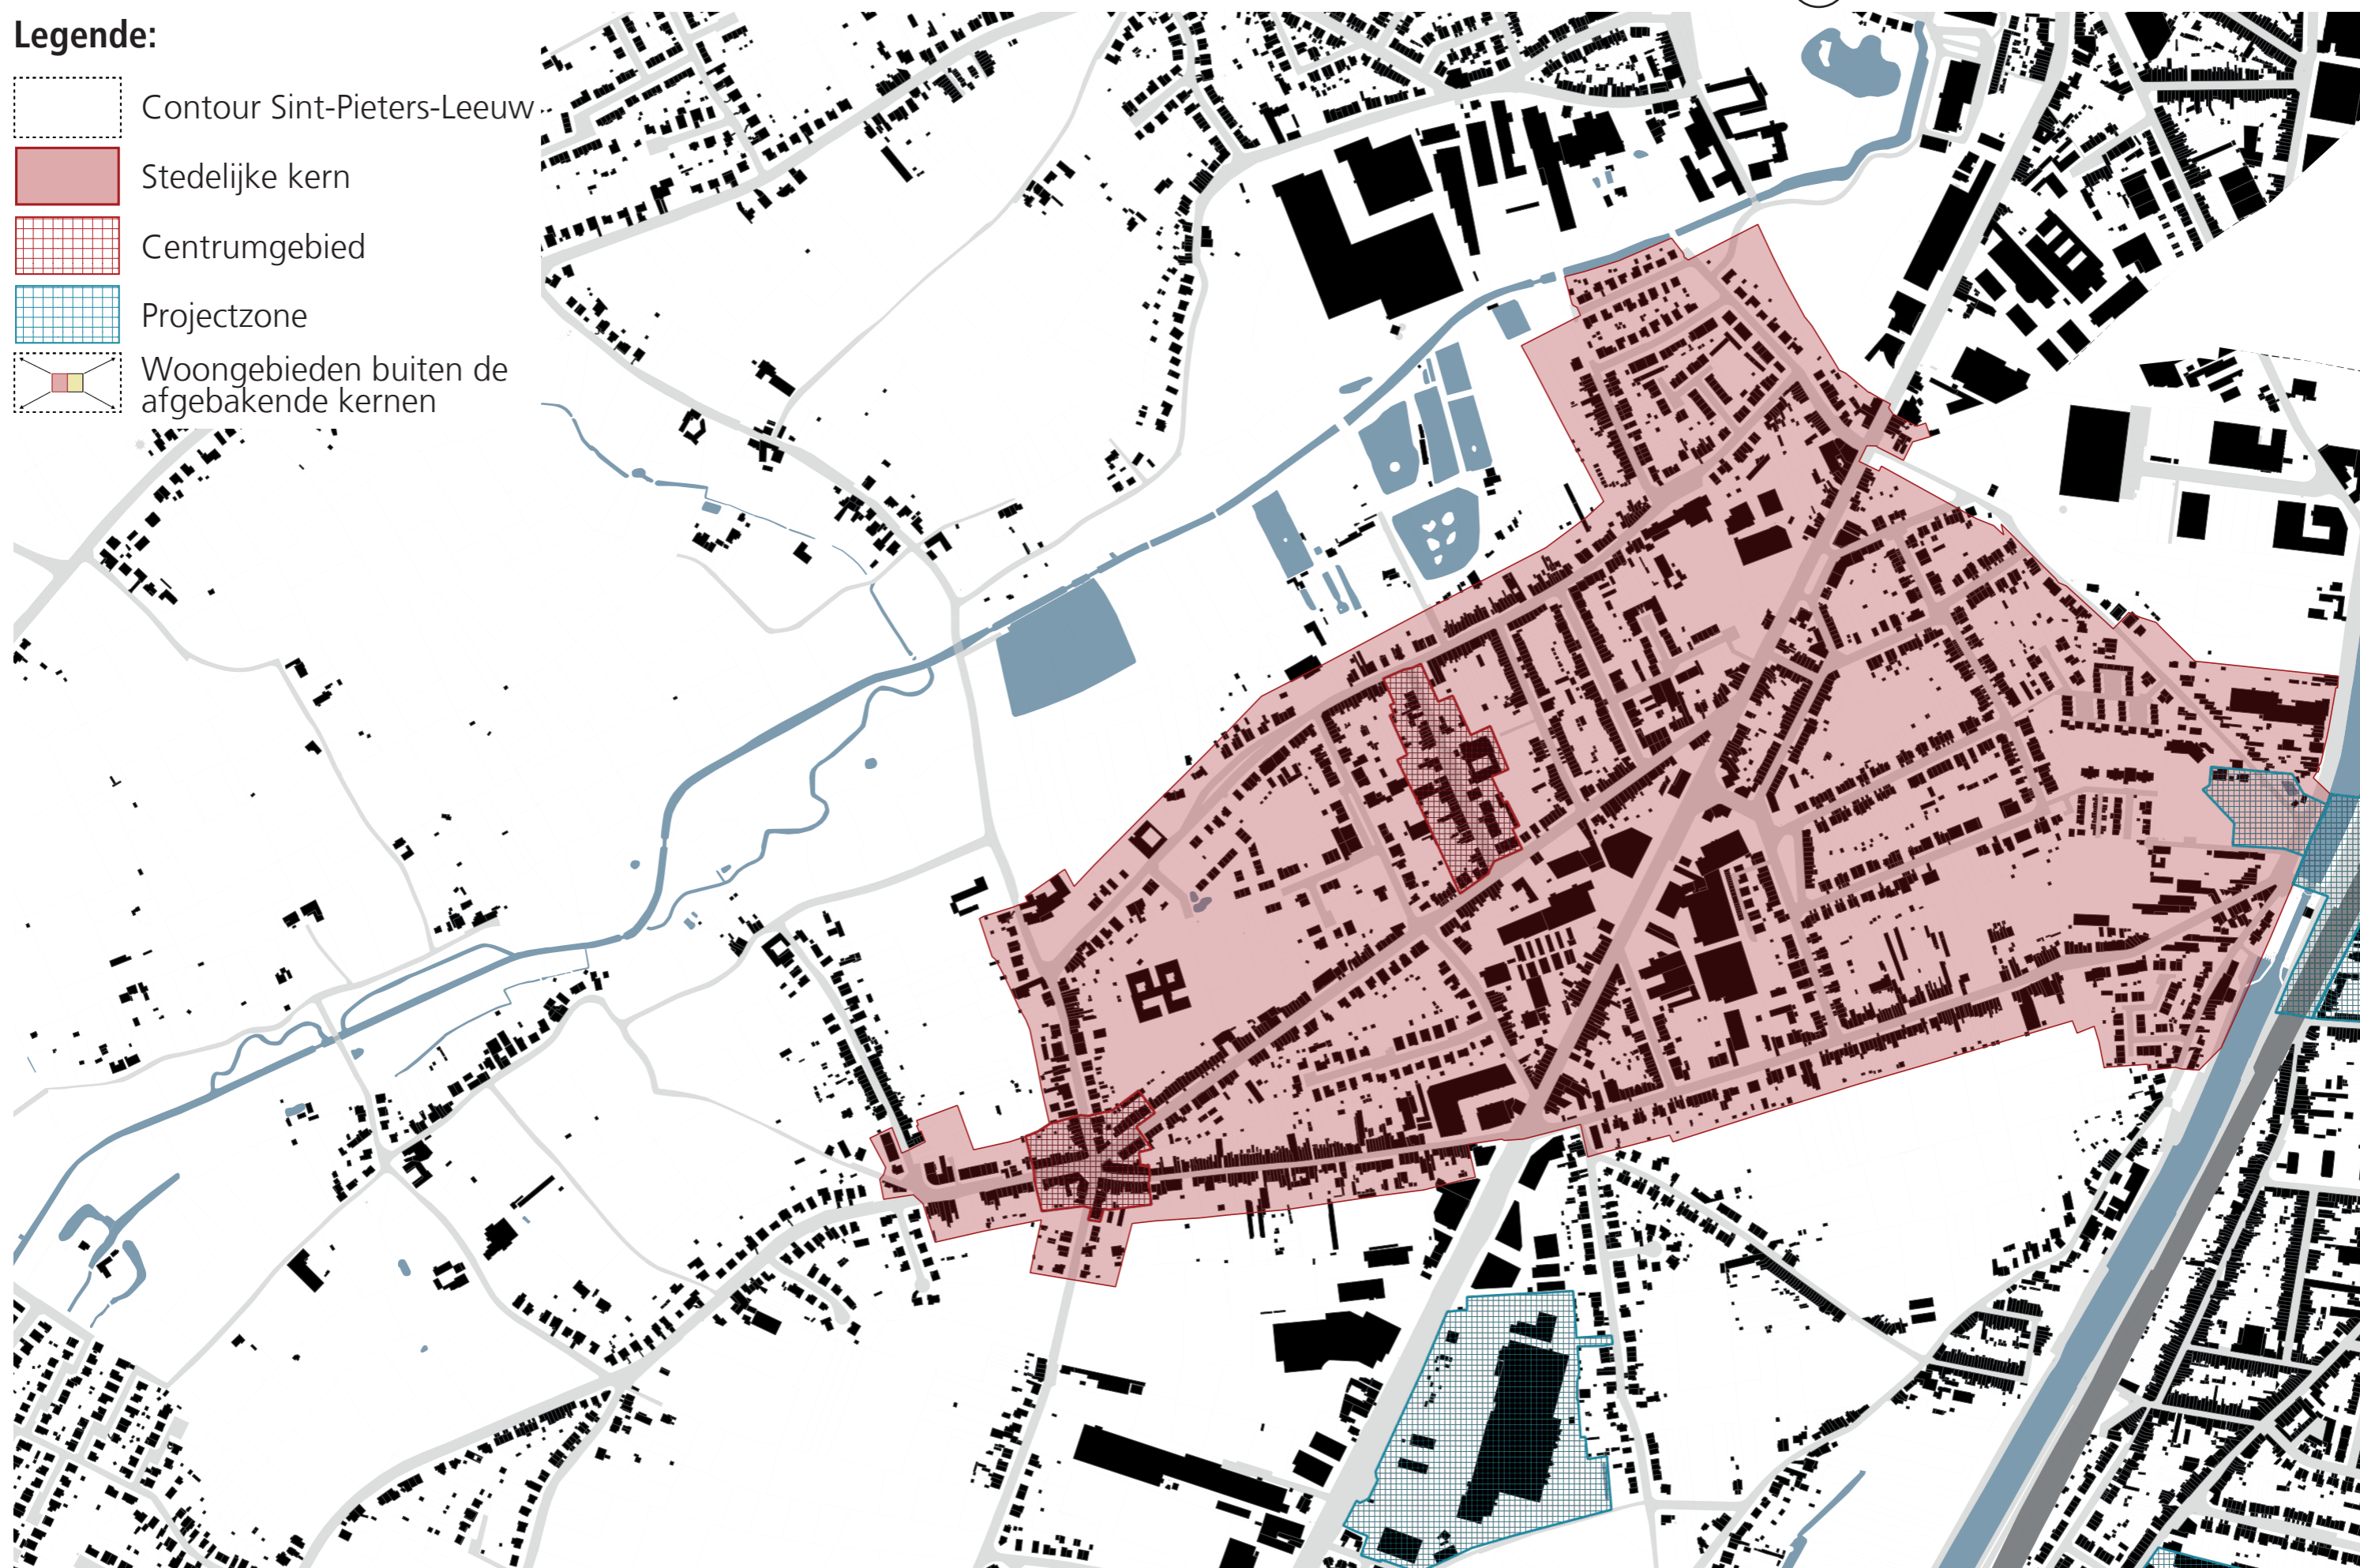

## Legende:

-  Contour Sint-Pieters-Leeuw
-  Stedelijke kern
-  Centrumgebied
-  Projectzone
-  Woongebieden buiten de afgebakende kernen