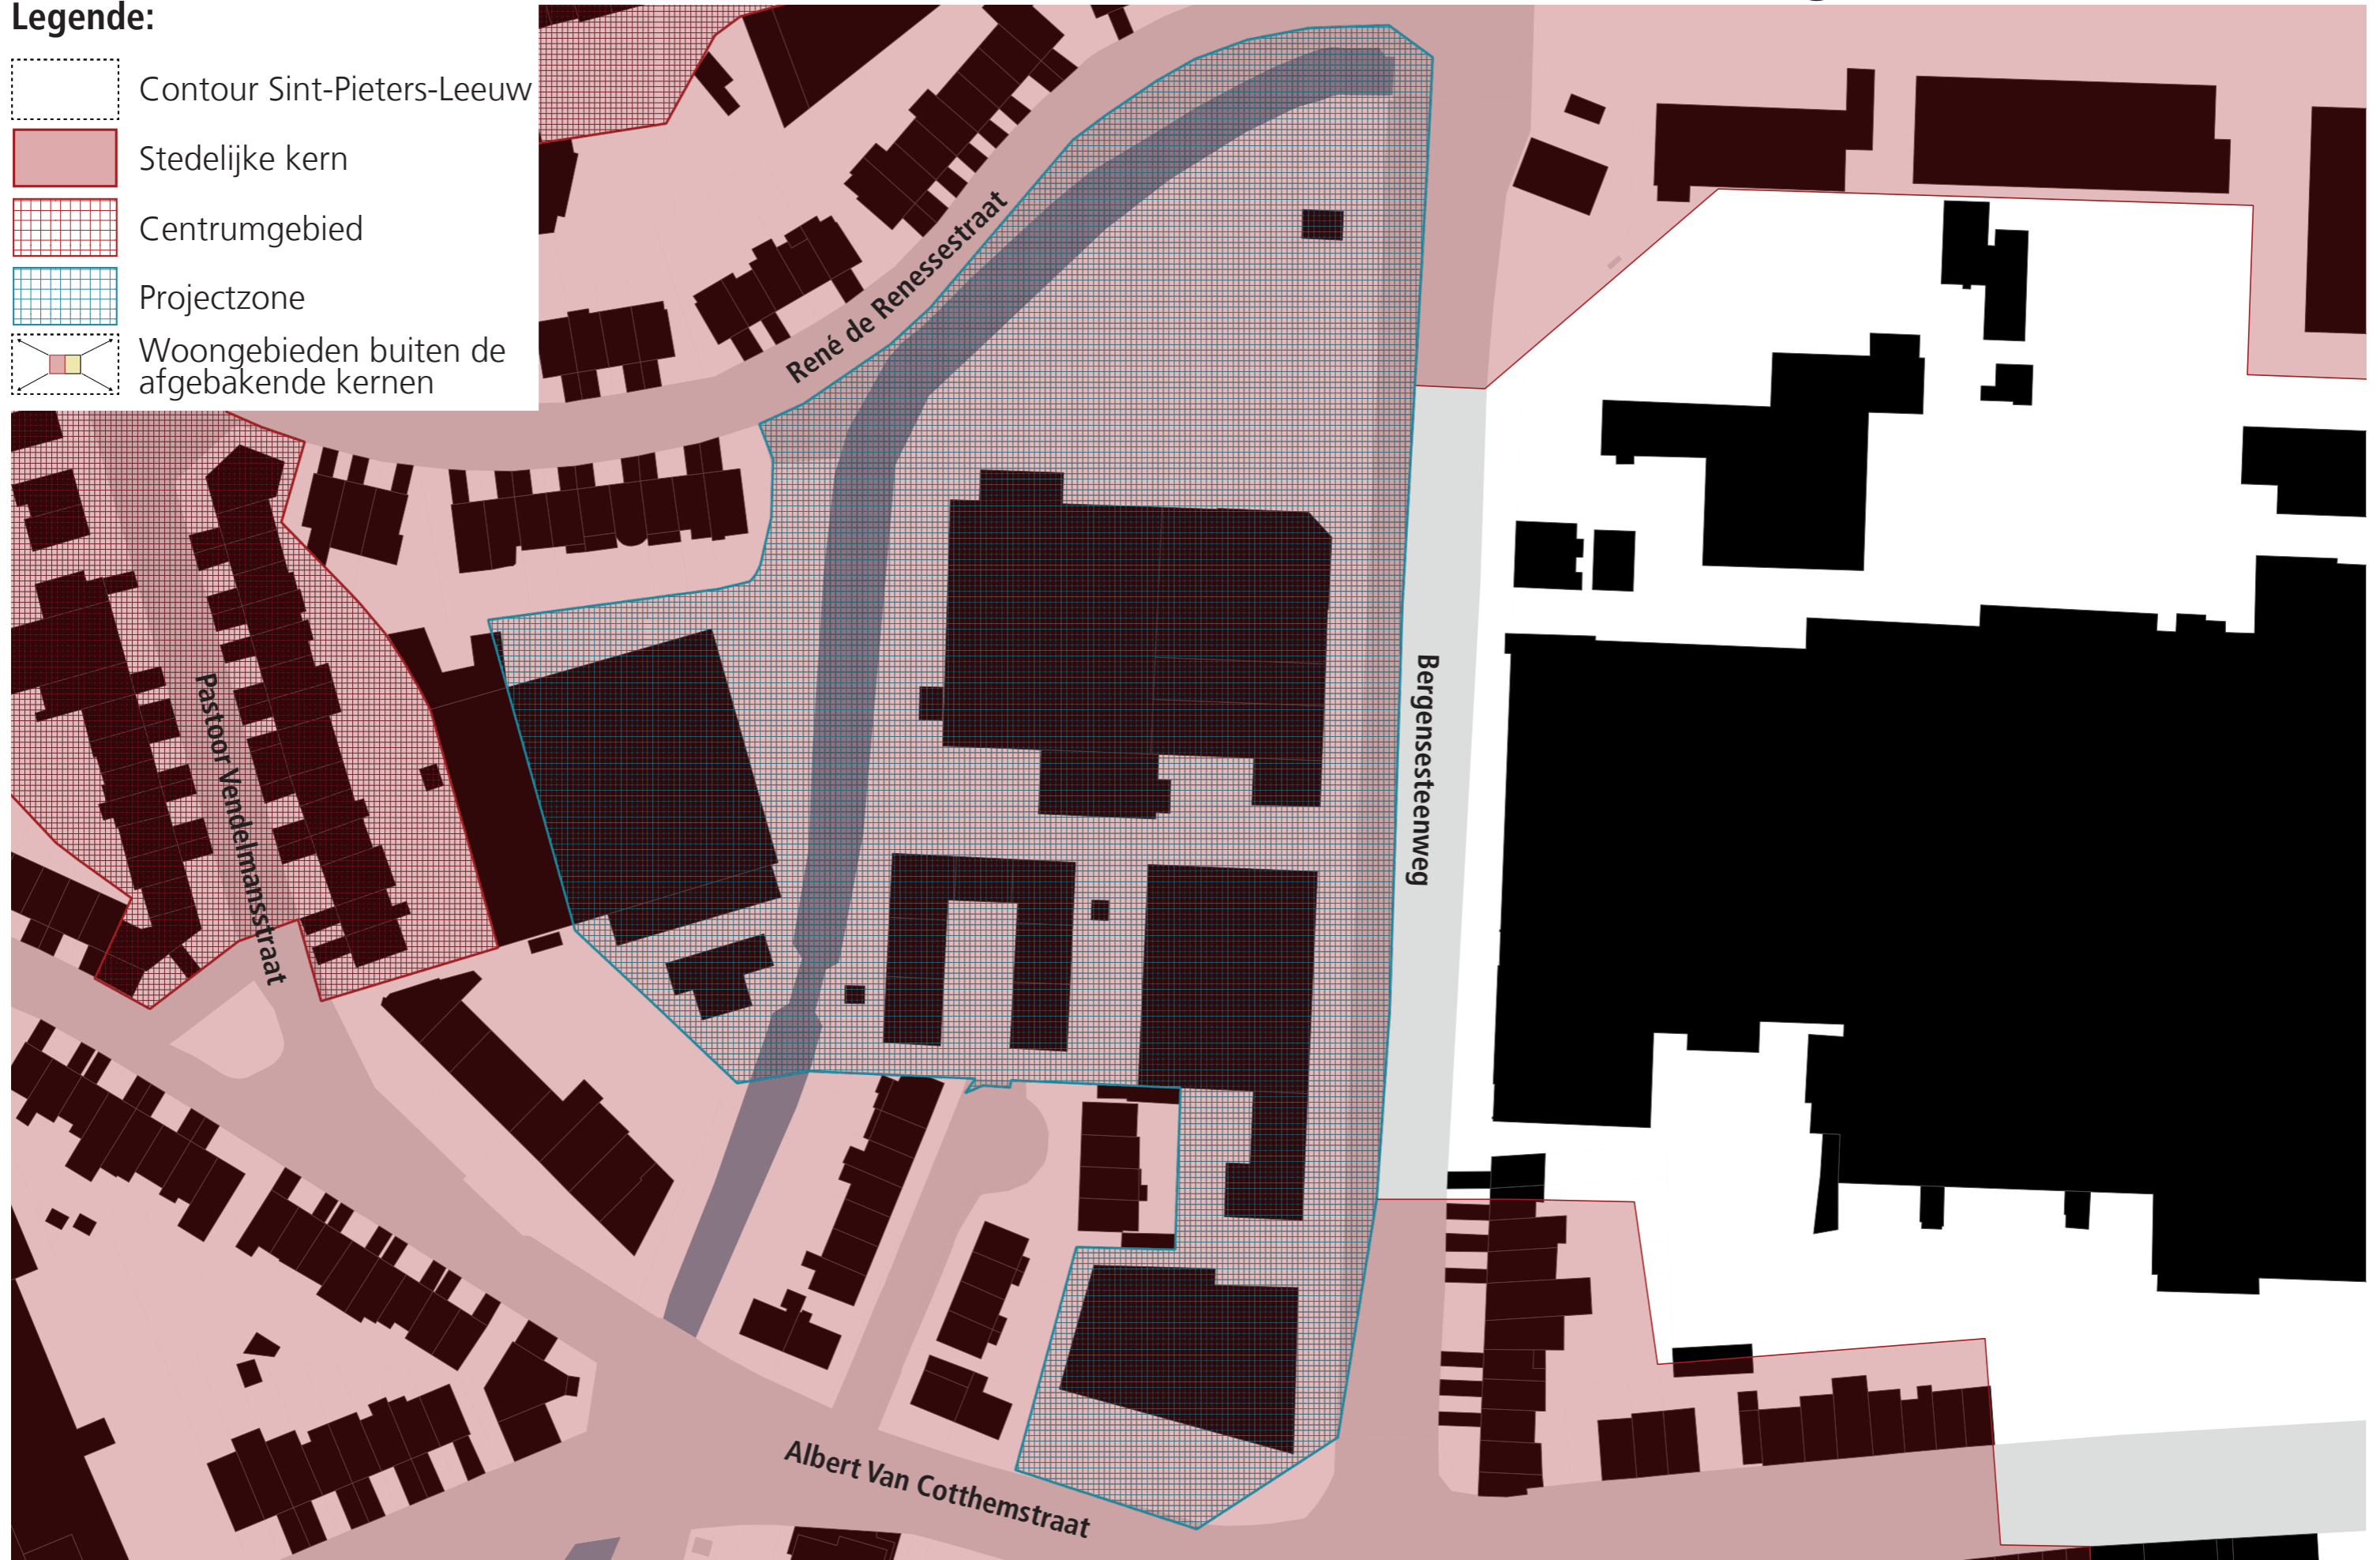

## Legende:

-  Contour Sint-Pieters-Leeuw
-  Stedelijke kern
-  Centrumgebied
-  Projectzone
-  Woongebieden buiten de afgebakende kernen

# PROJECTZONE 12: ZUUNBEEK

PROVINCIE VLAAMS-BRABANT