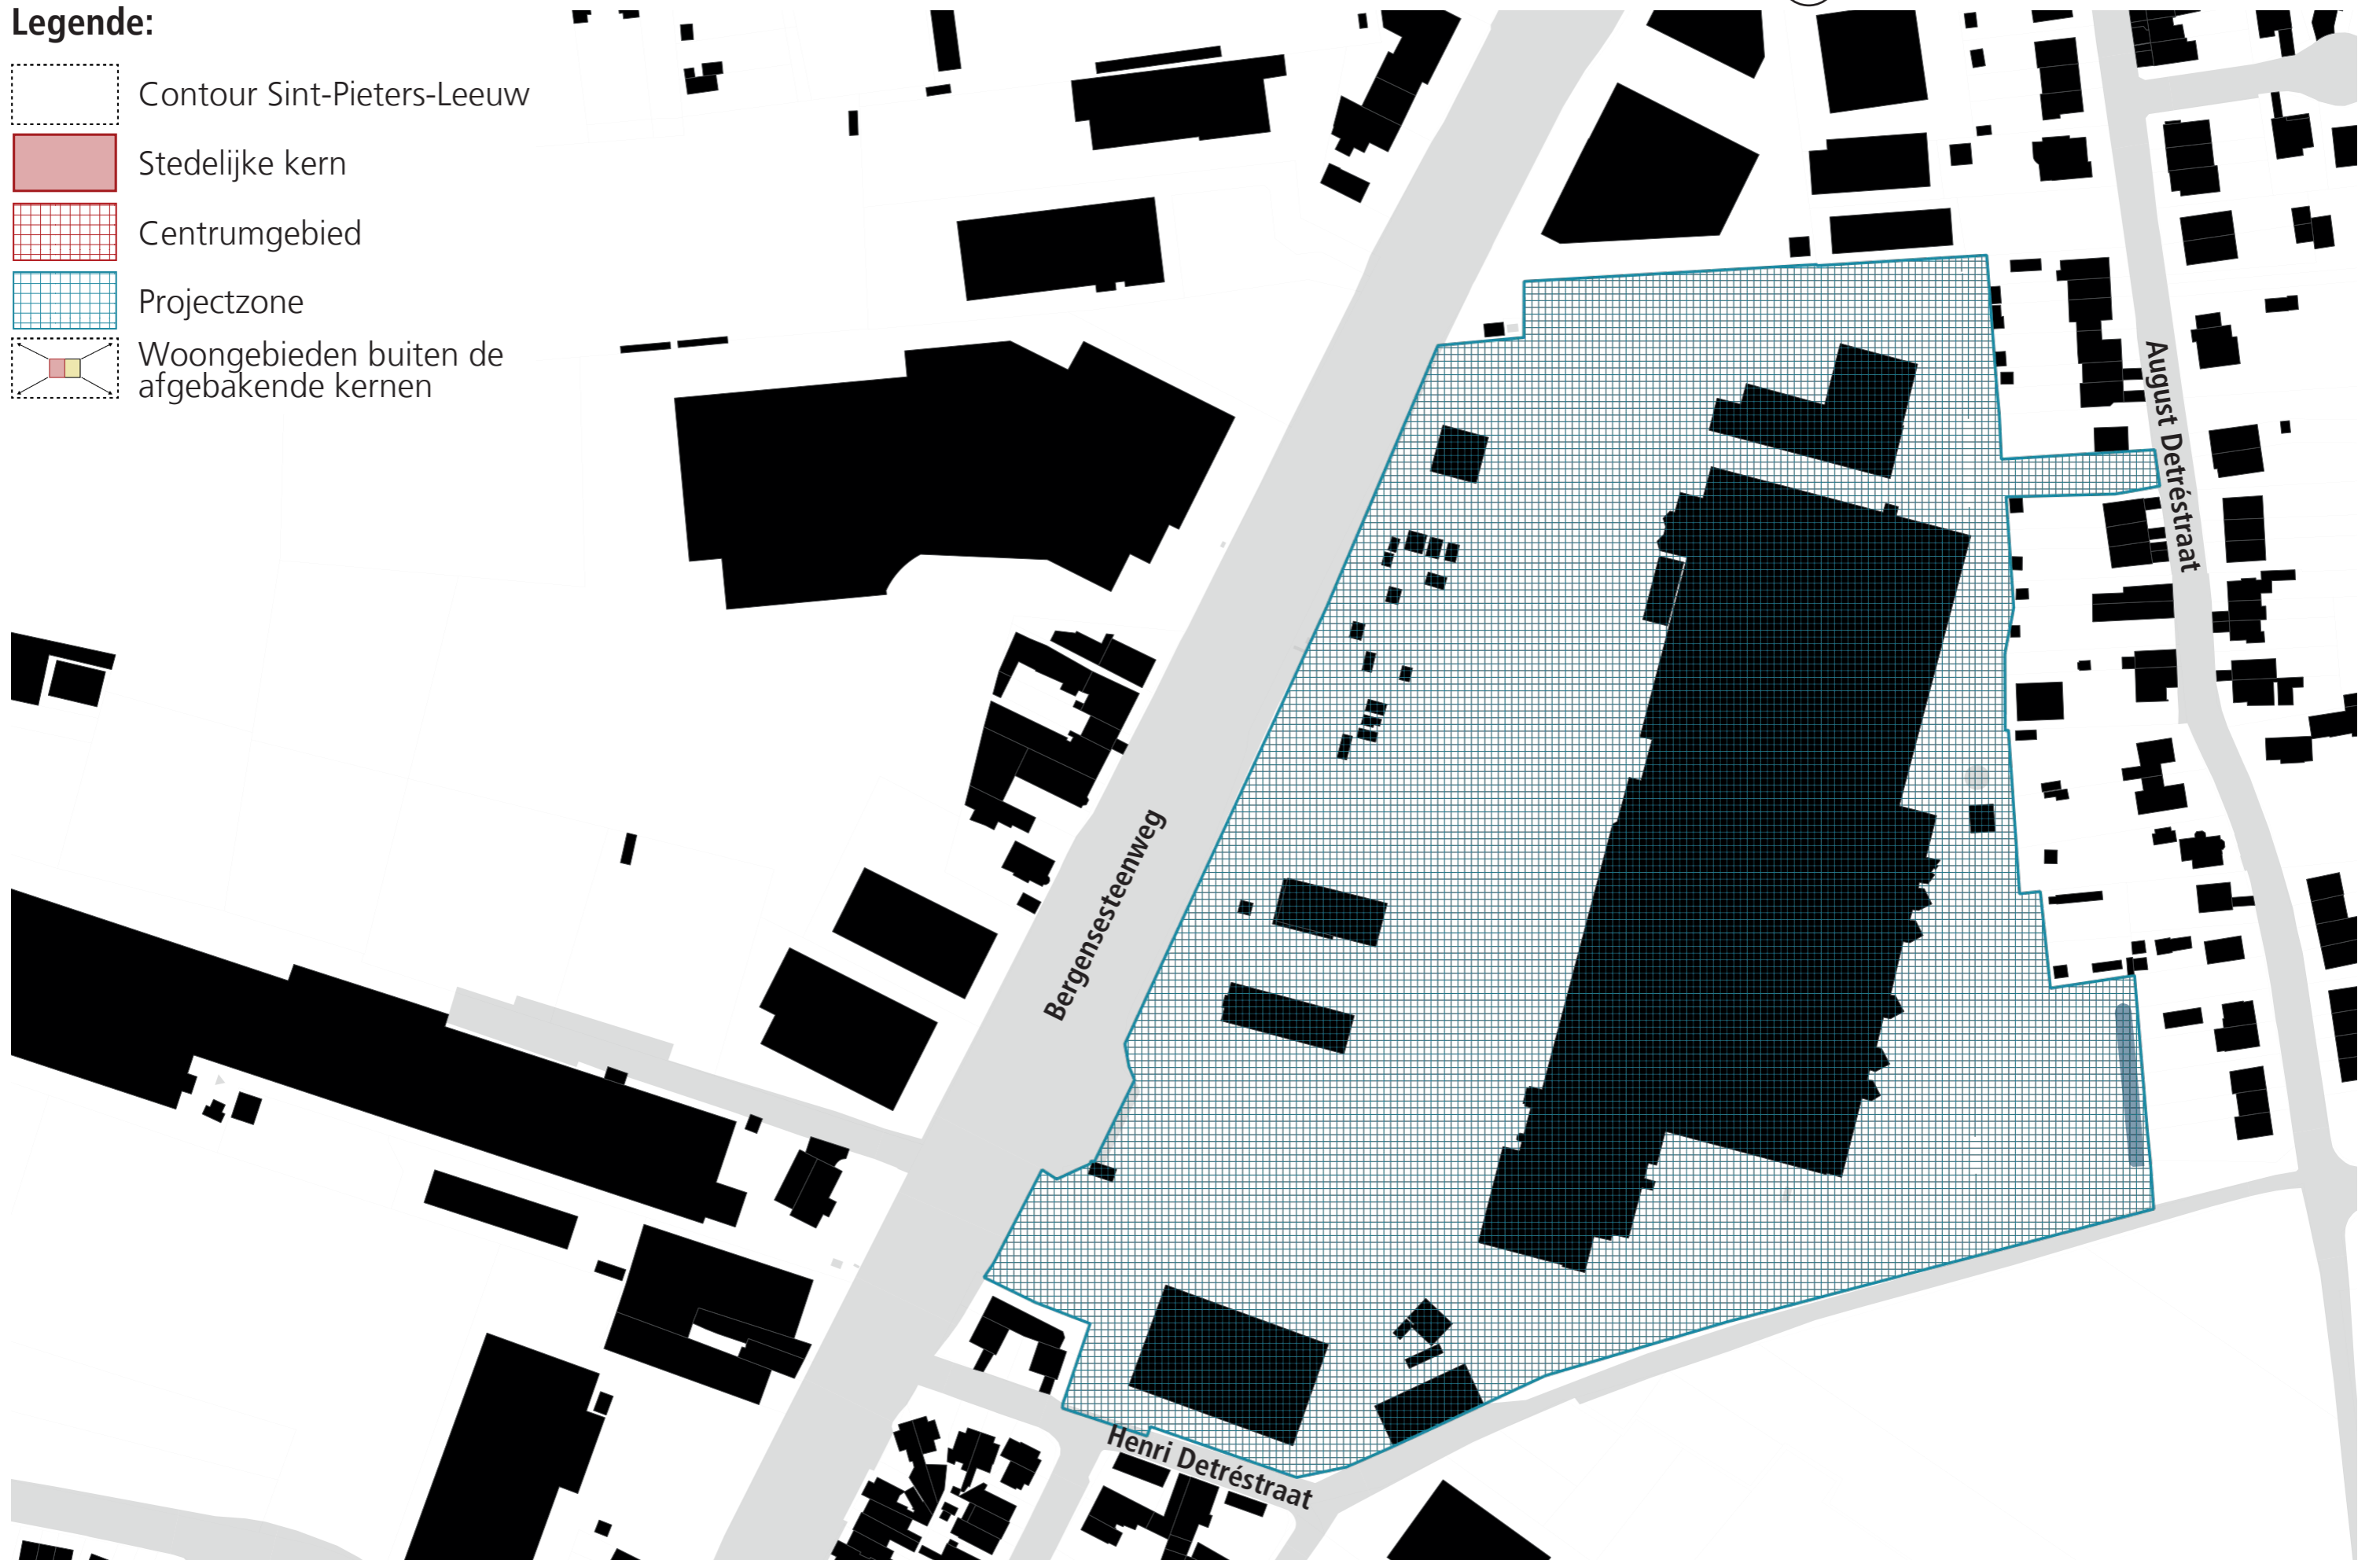

## Legende:

-  Contour Sint-Pieters-Leeuw
-  Stedelijke kern
-  Centrumgebied
-  Projectzone
-  Woongebieden buiten de afgebakende kernen