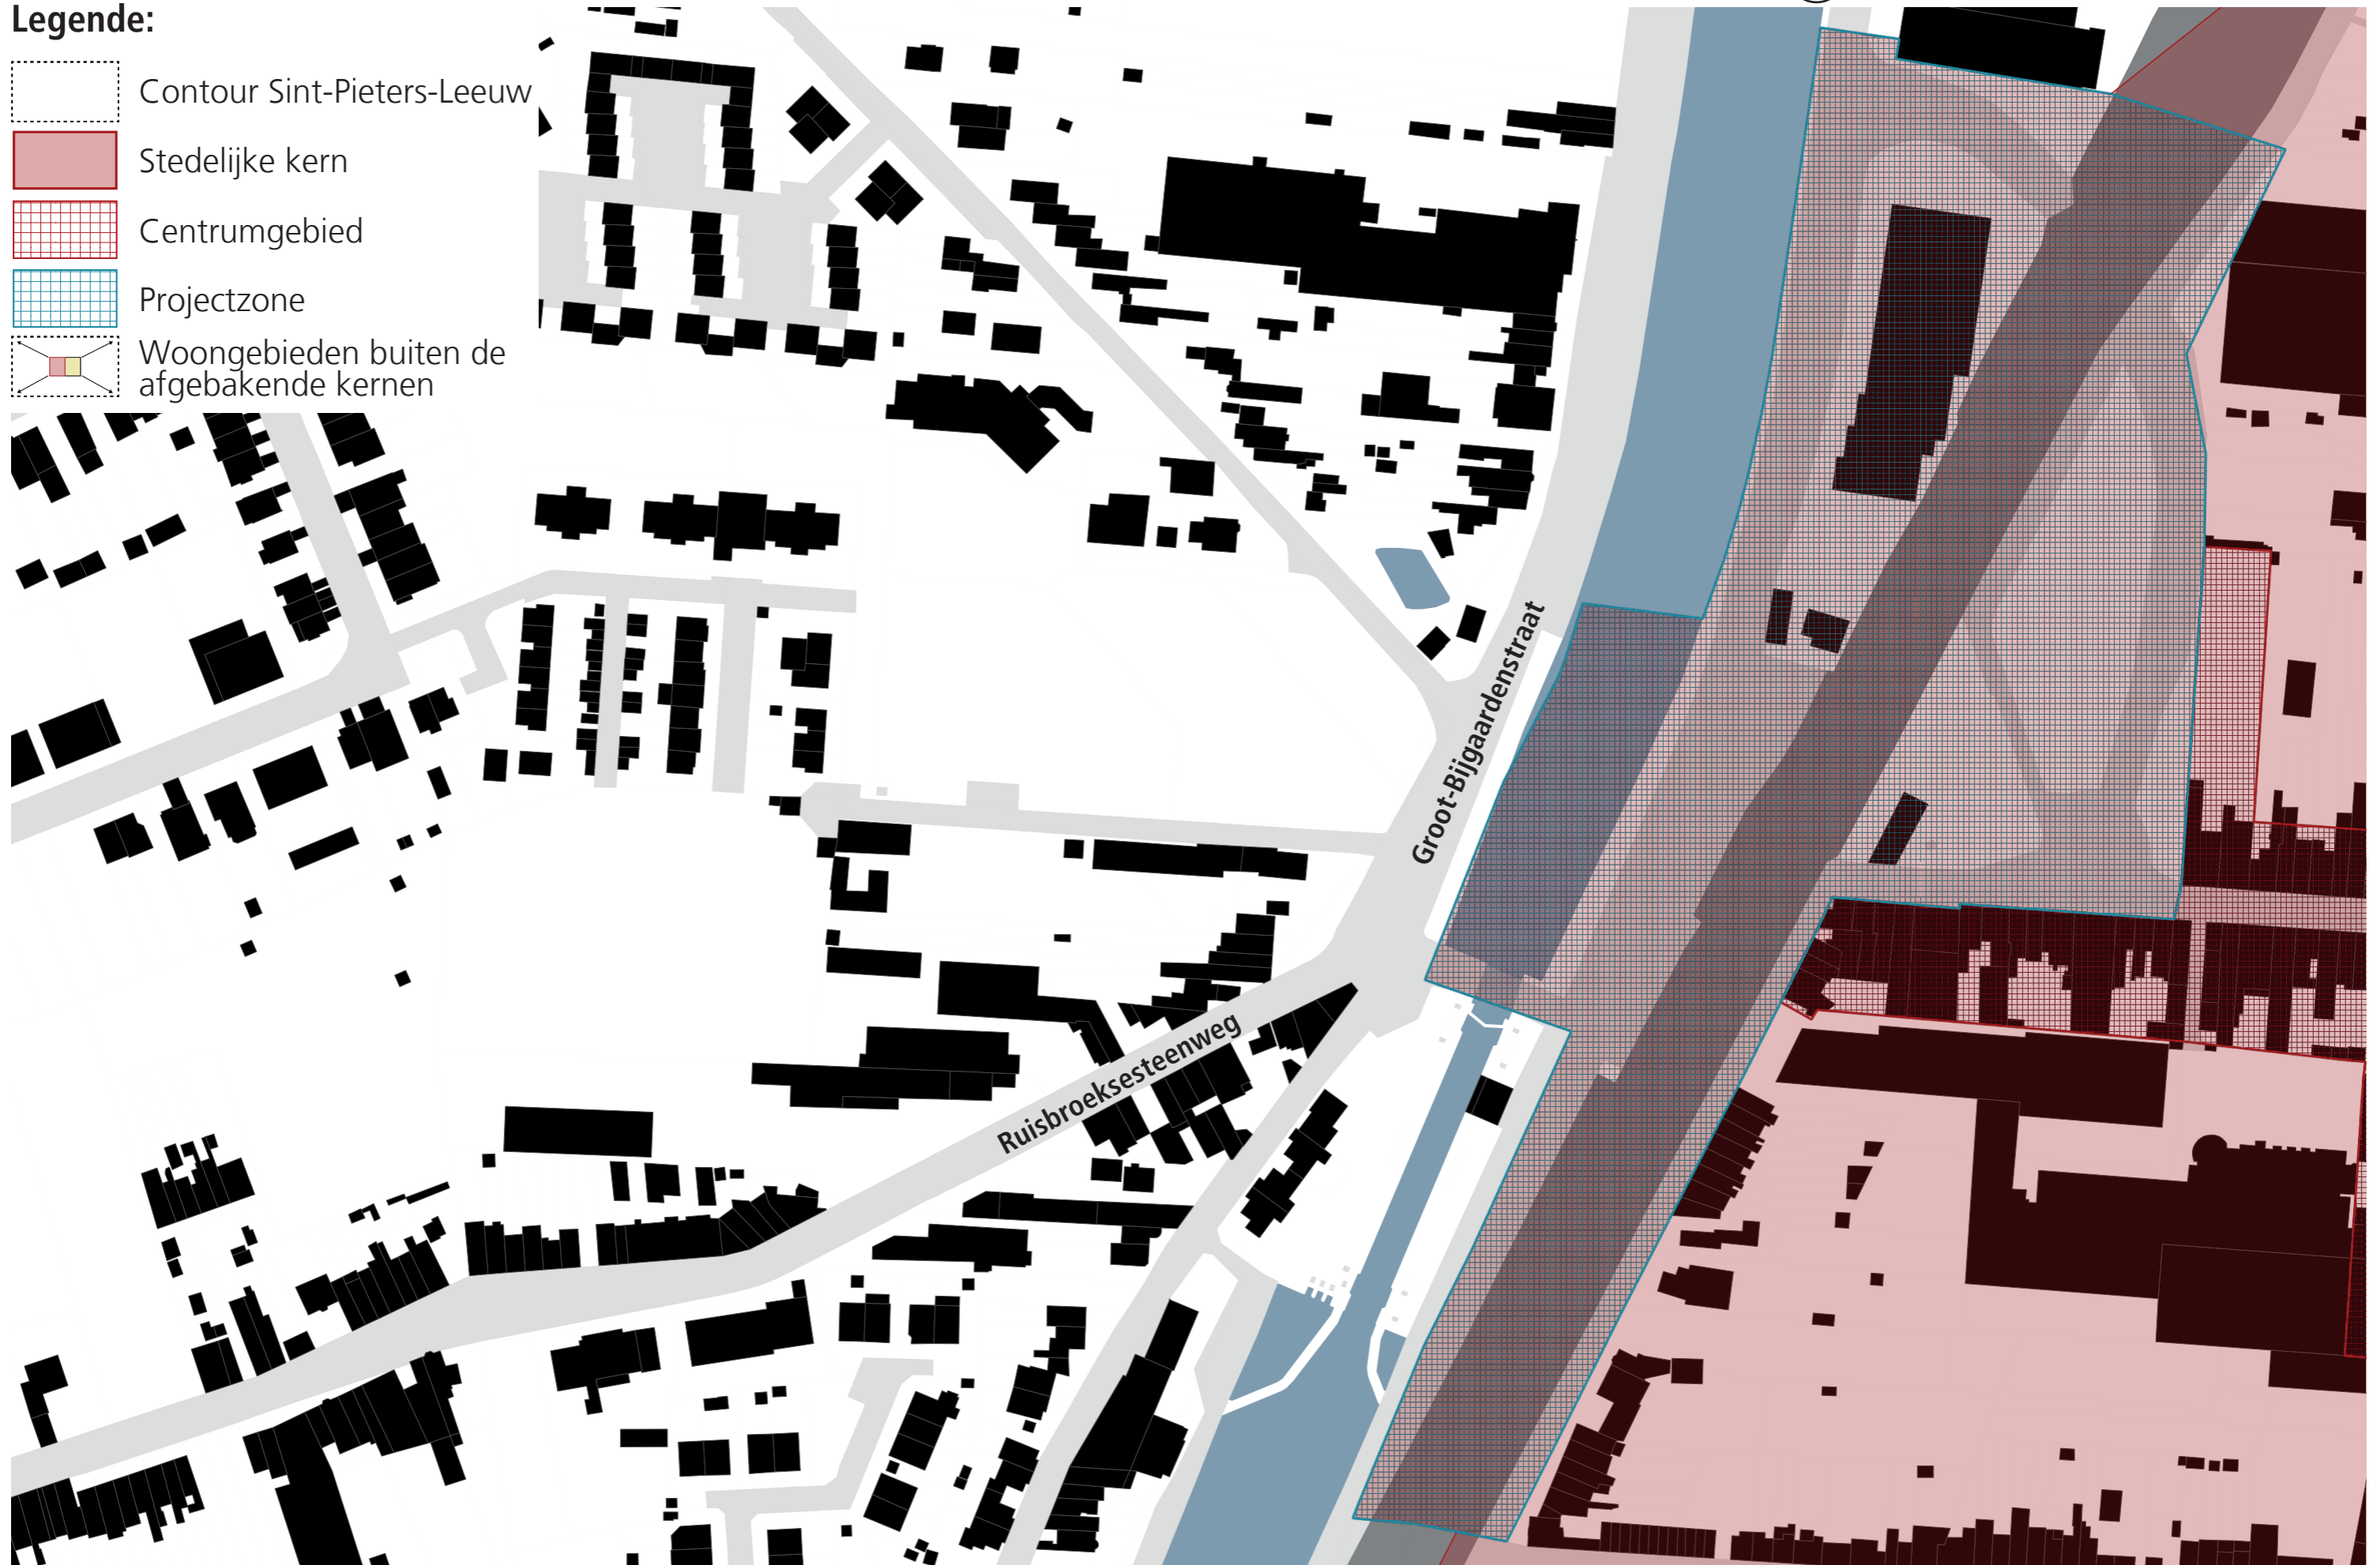

PROJECTZONE 7: STATIONSOMGEEVING RUISBROEK

PROVINCIE VLAAMS-BRABANT

Legende:

- Contour Sint-Pieters-Leeuw
- Stedelijke kern
- Centrumgebied
- Projectzone
- Woongebieden buiten de afgebakende kernen