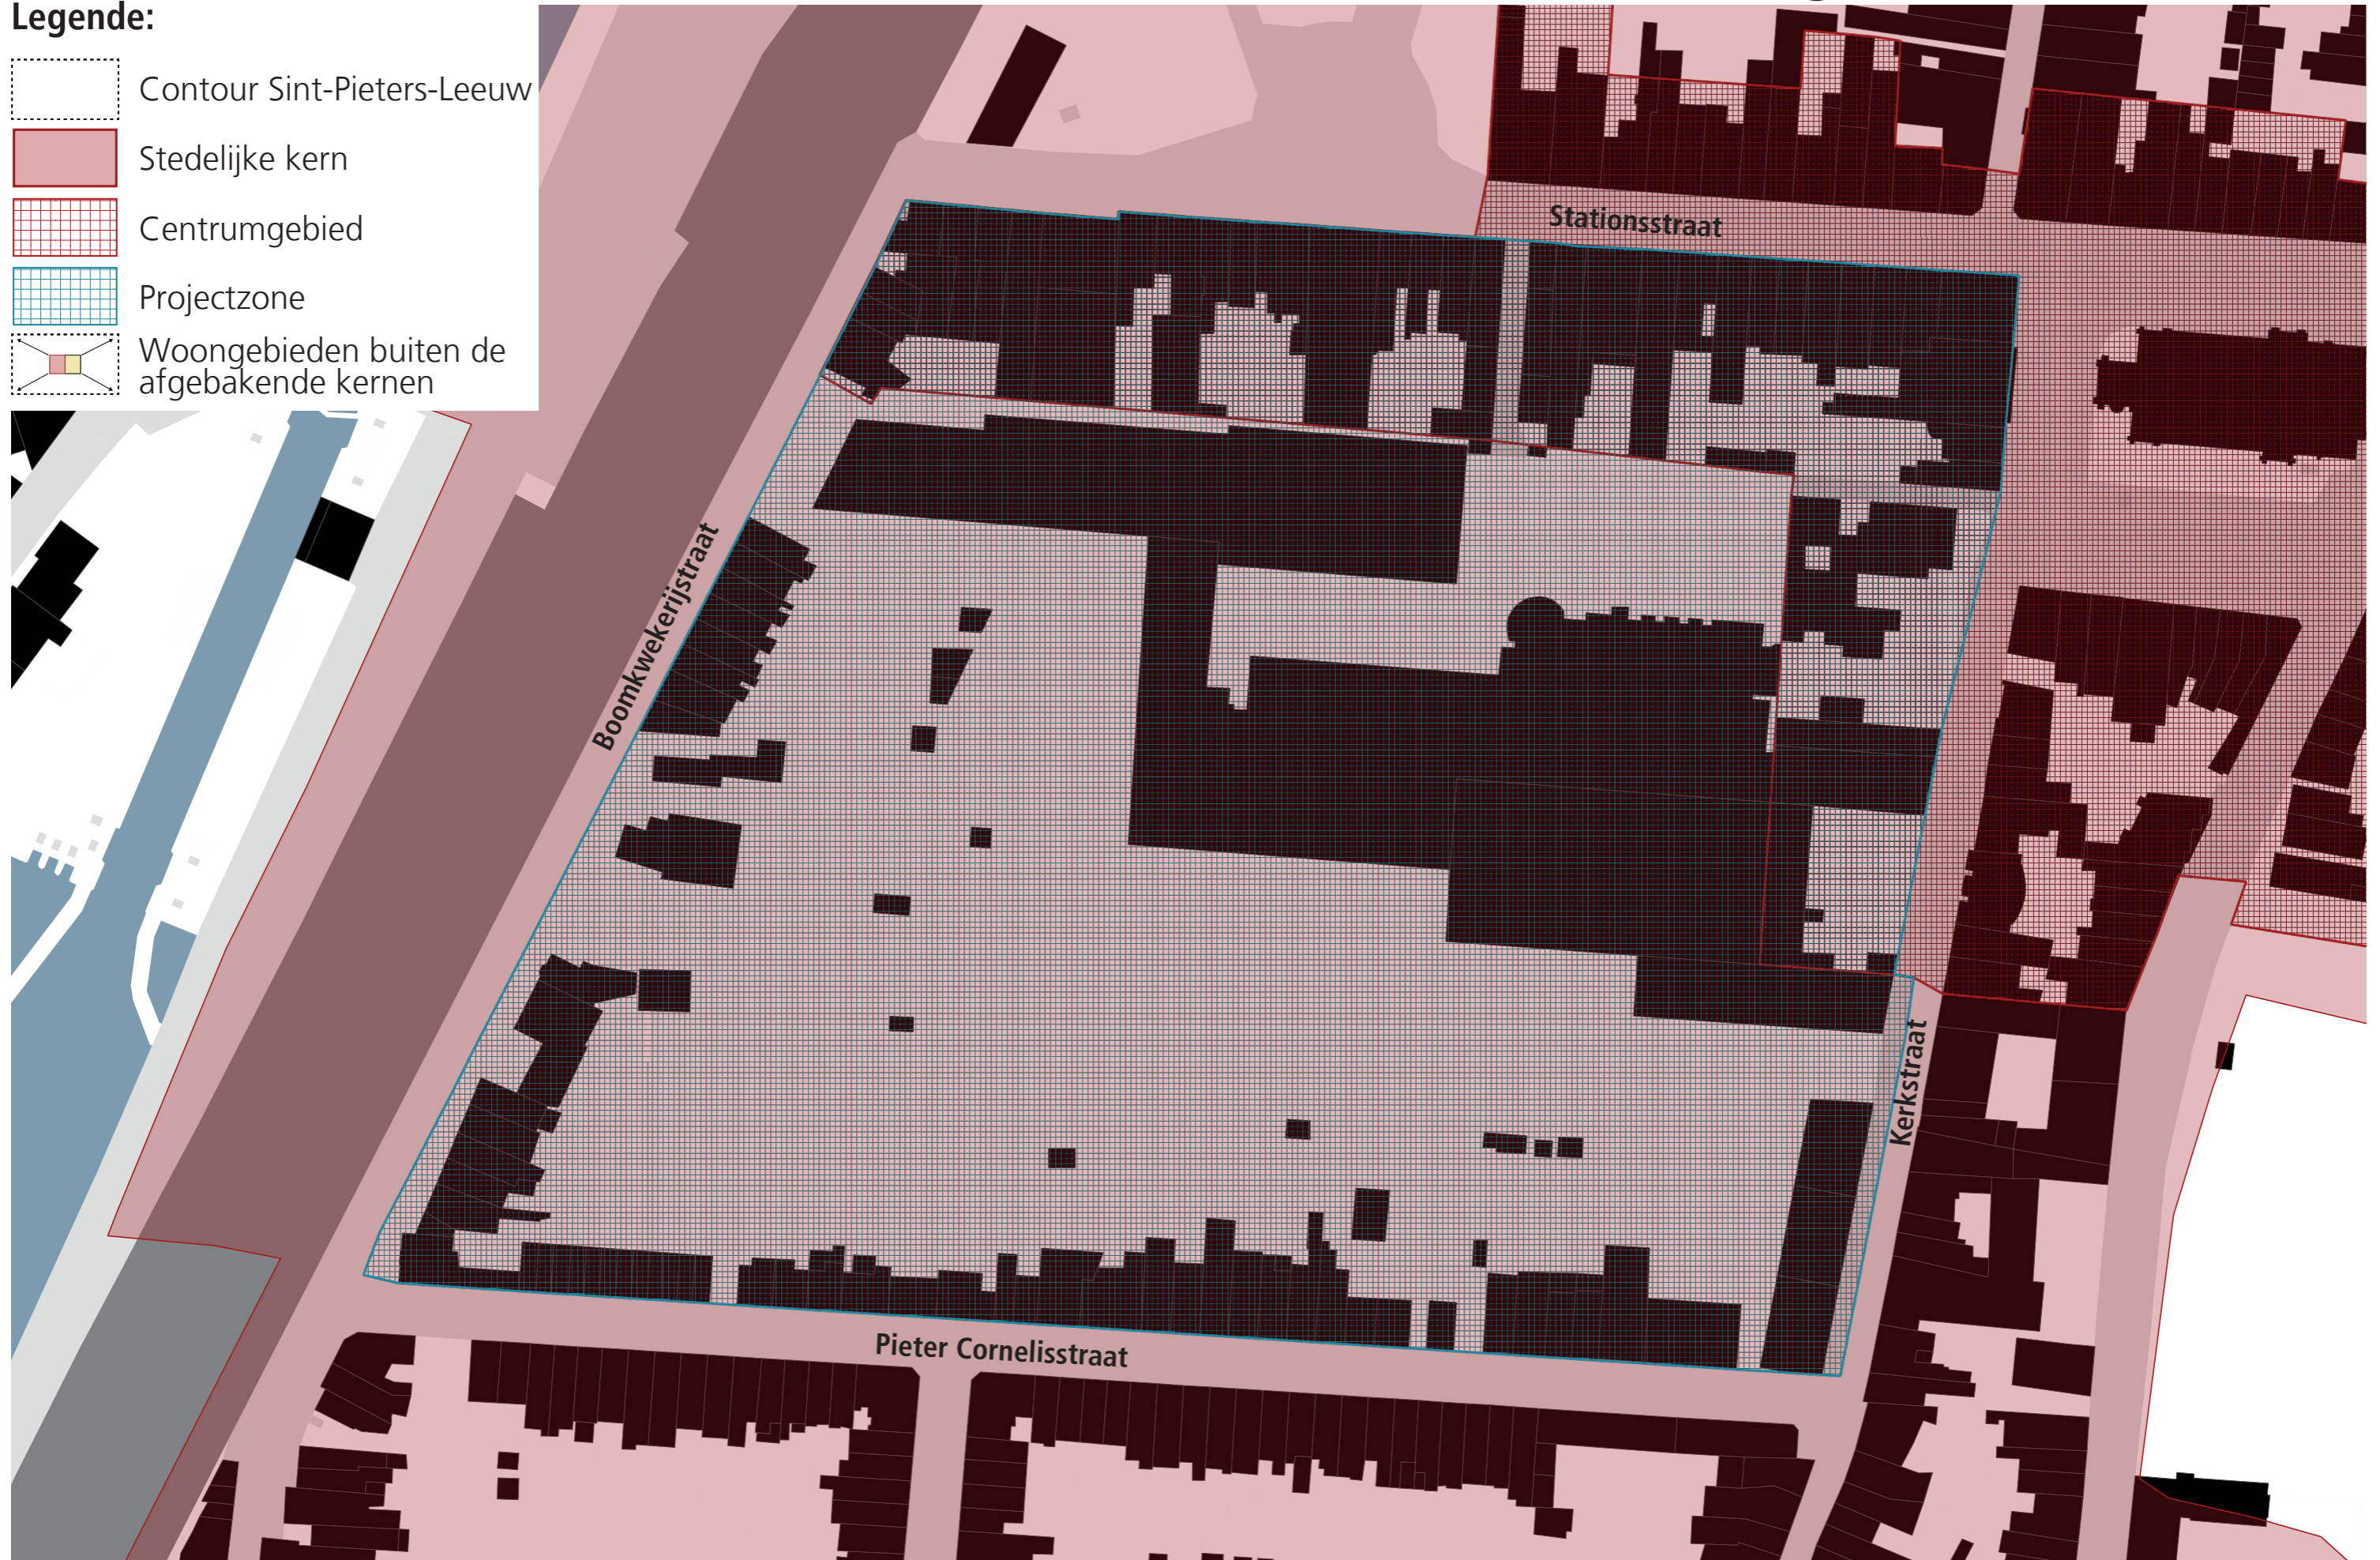

PROJECTZONE 6: ACV-SITE

Legende:

- Contour Sint-Pieters-Leeuw
- Stedelijke kern
- Centrumgebied
- Projectzone
- Woongebieden buiten de afgebakende kernen