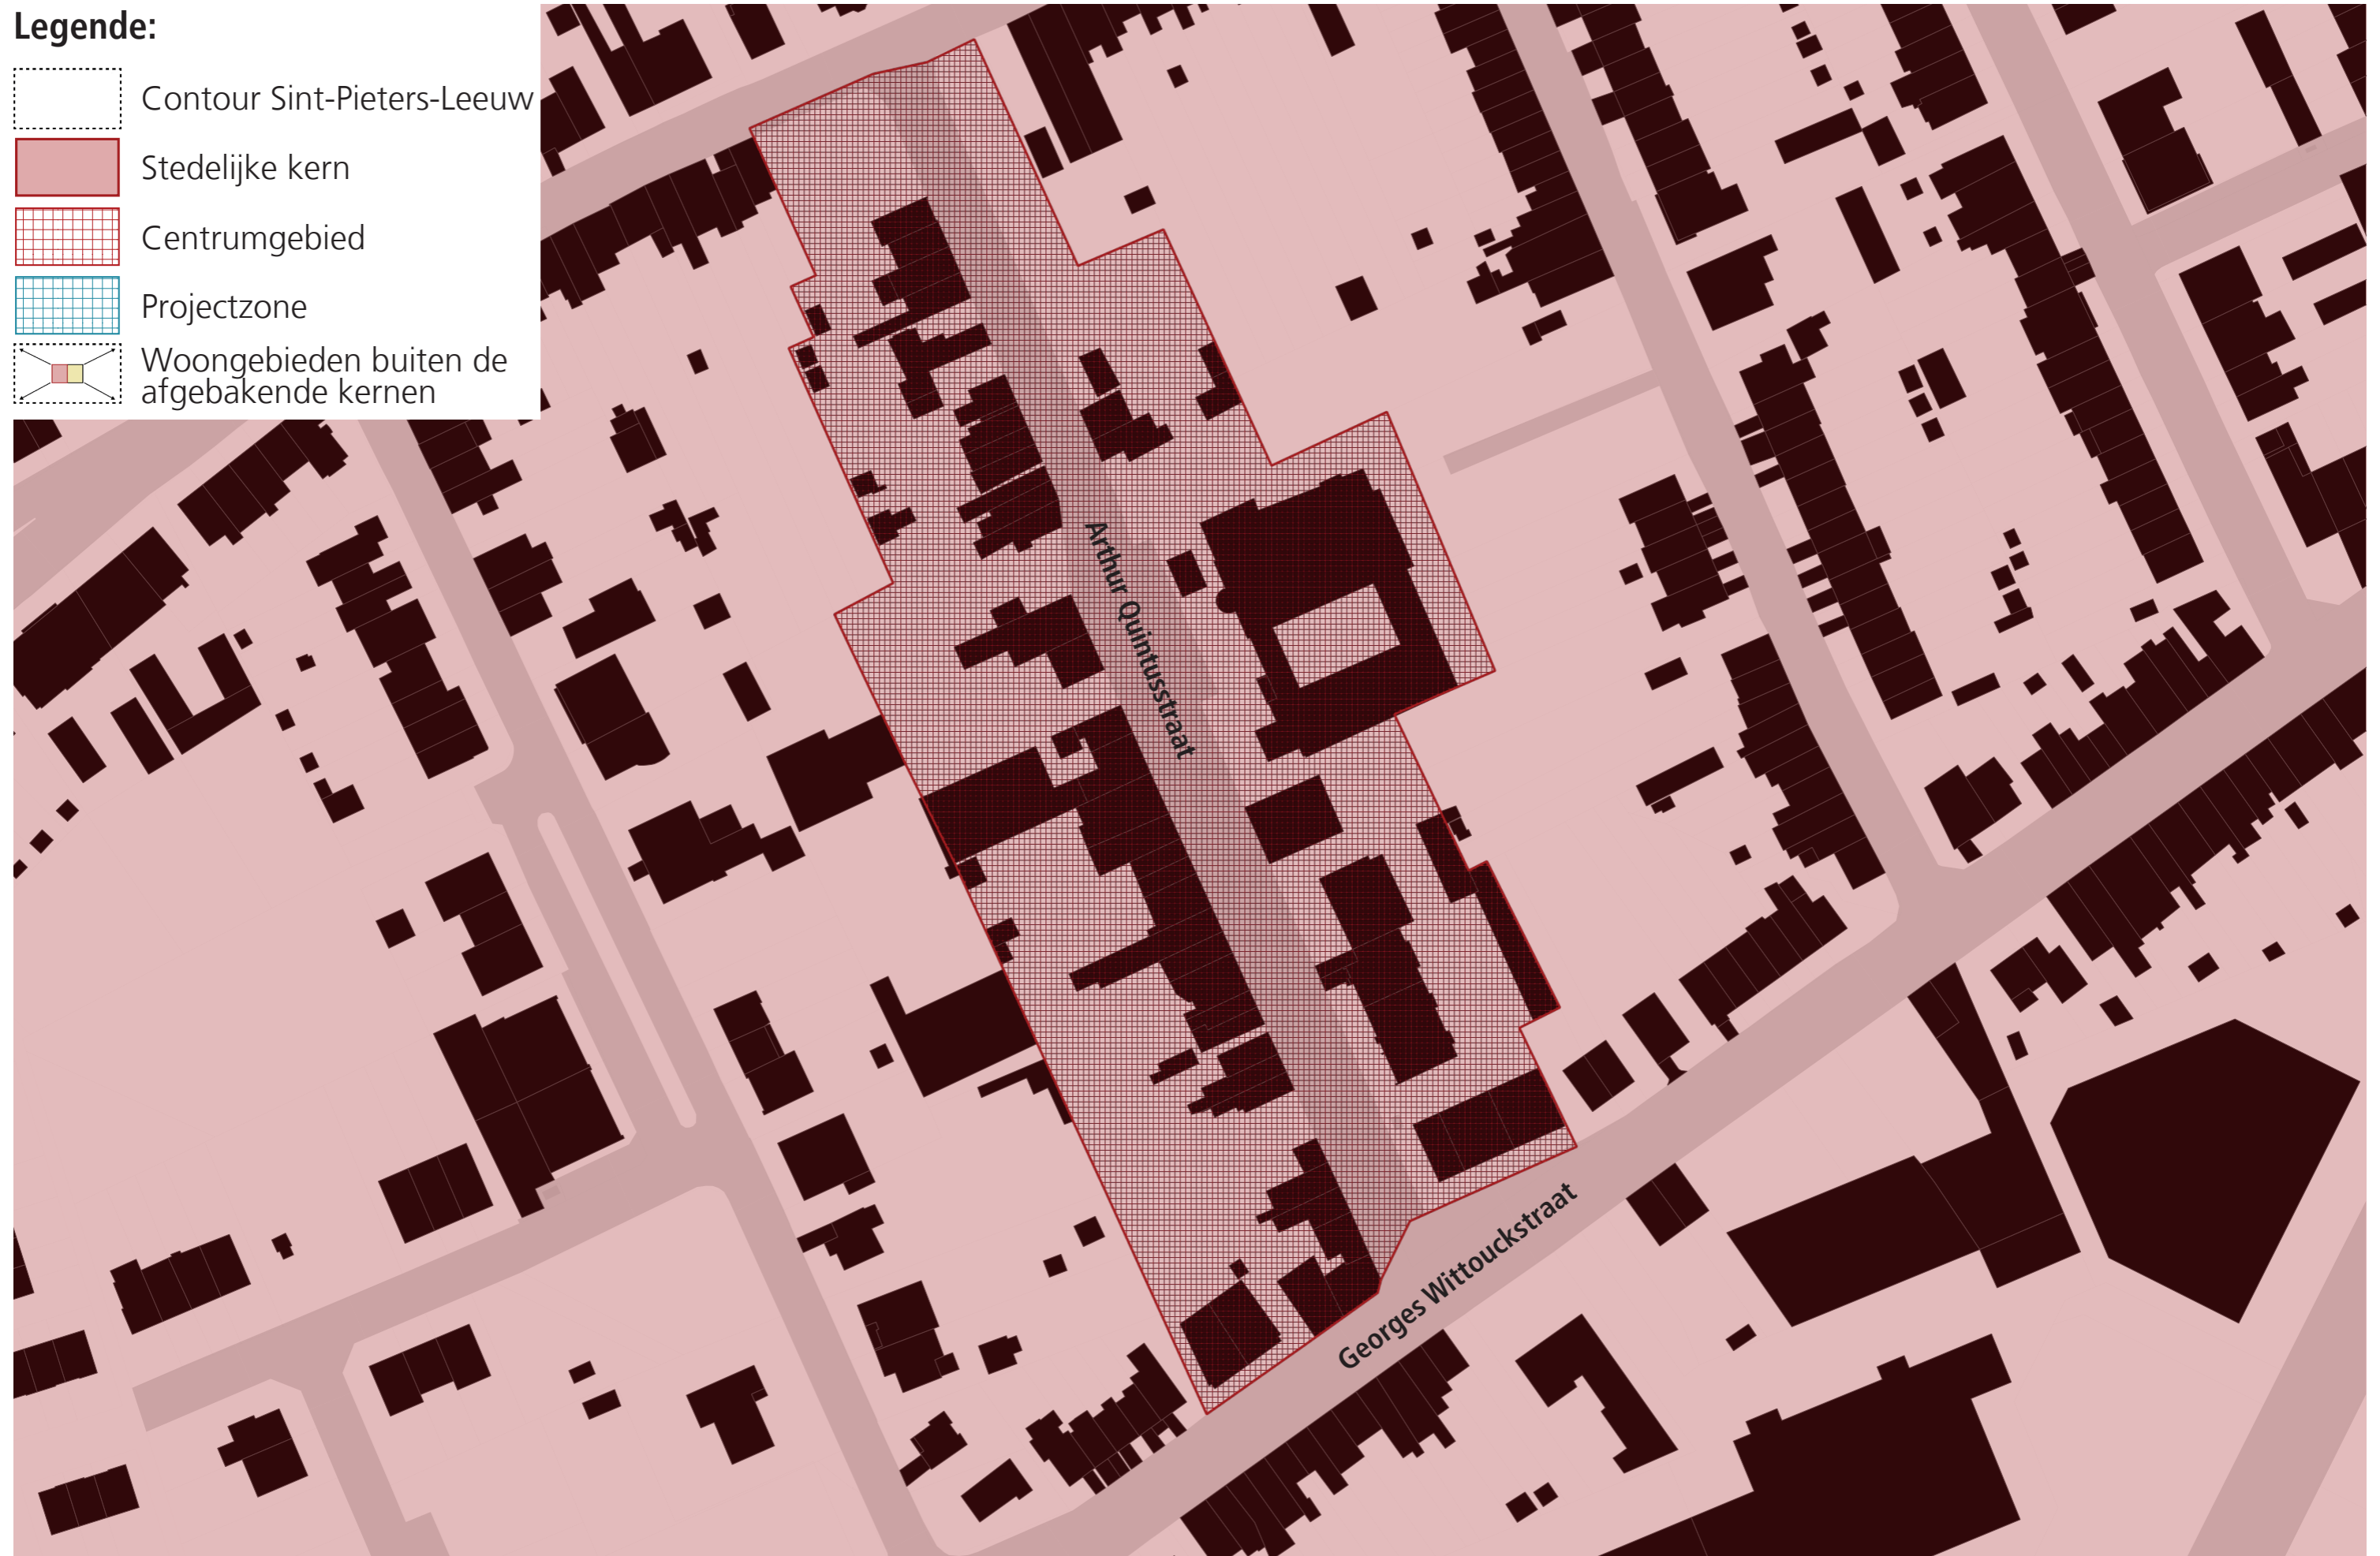

Zoom Zuun - centrumgebied 1

Legende:

- Contour Sint-Pieters-Leeuw
- Stedelijke kern
- Centrumgebied
- Projectzone
- Woongebieden buiten de afgebakende kernen