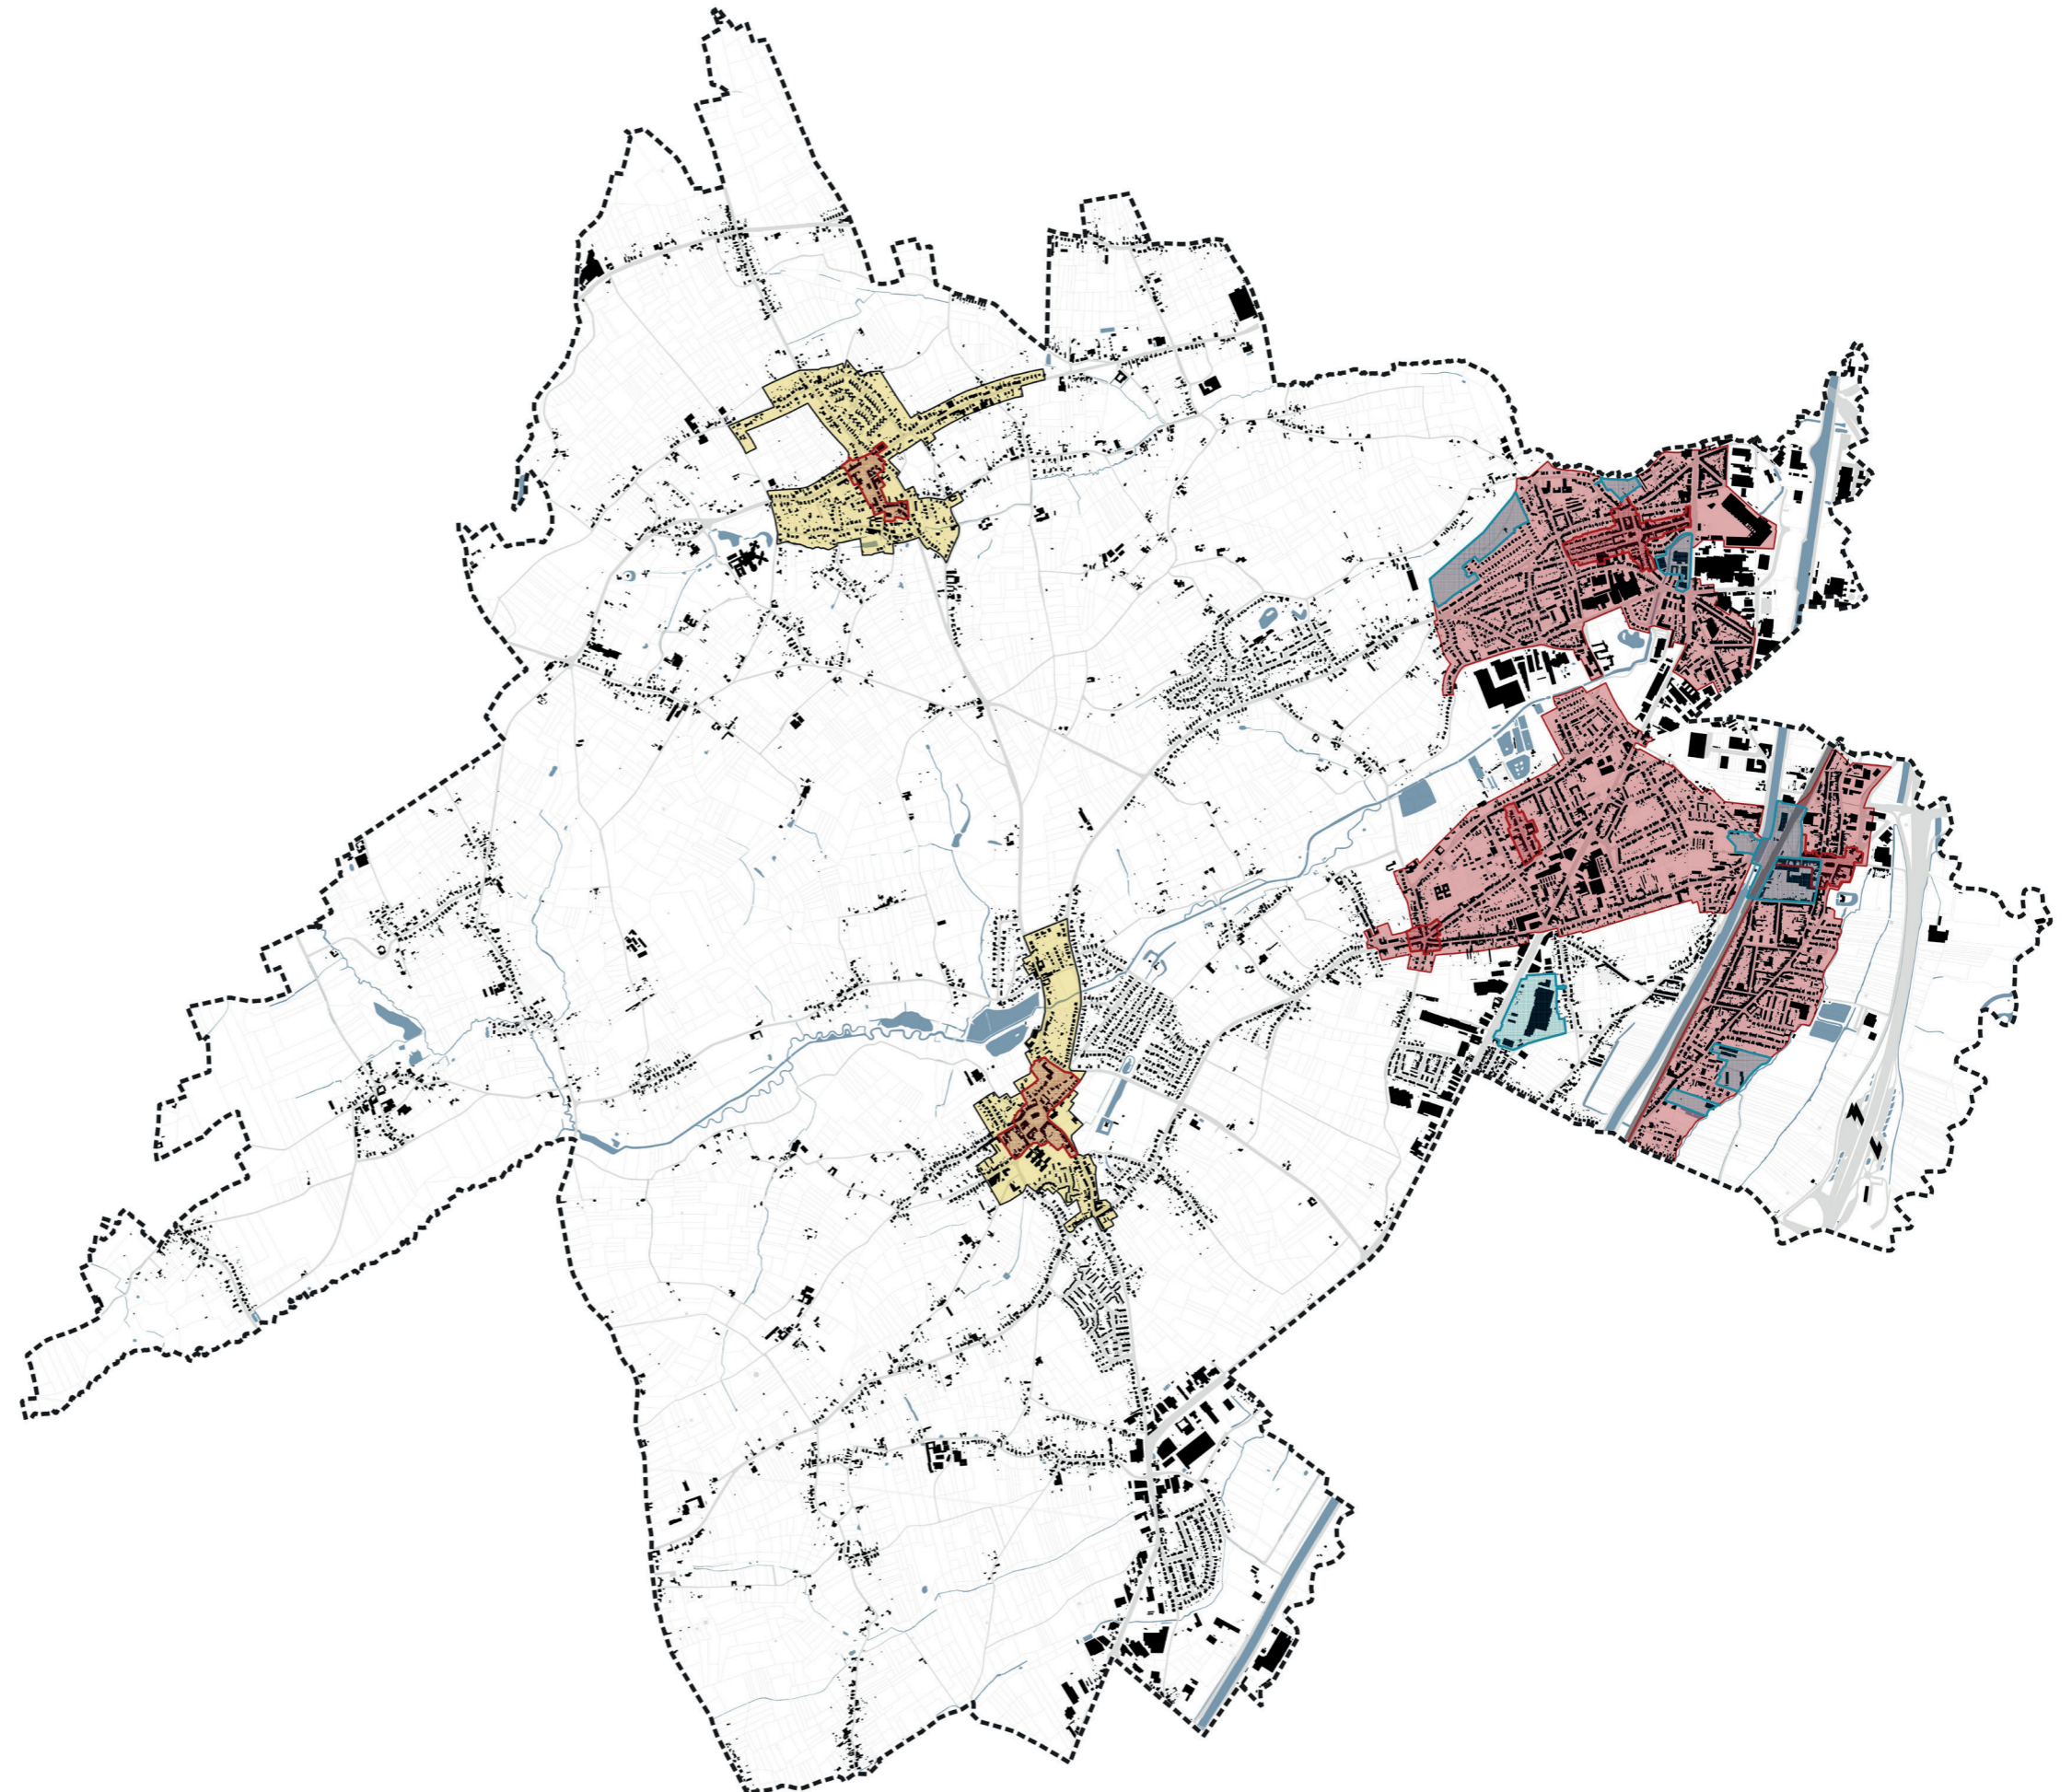

Legende:

- Contour Sint-Pieters-Leeuw
- Stedelijke kern
- Dorpskern
- Centrumgebied
- Projectzone
- Woongebieden buiten de afgebakende kernen

SCHAAL: 1/48.000

PROVINCIE VLAAMS-BRABANT