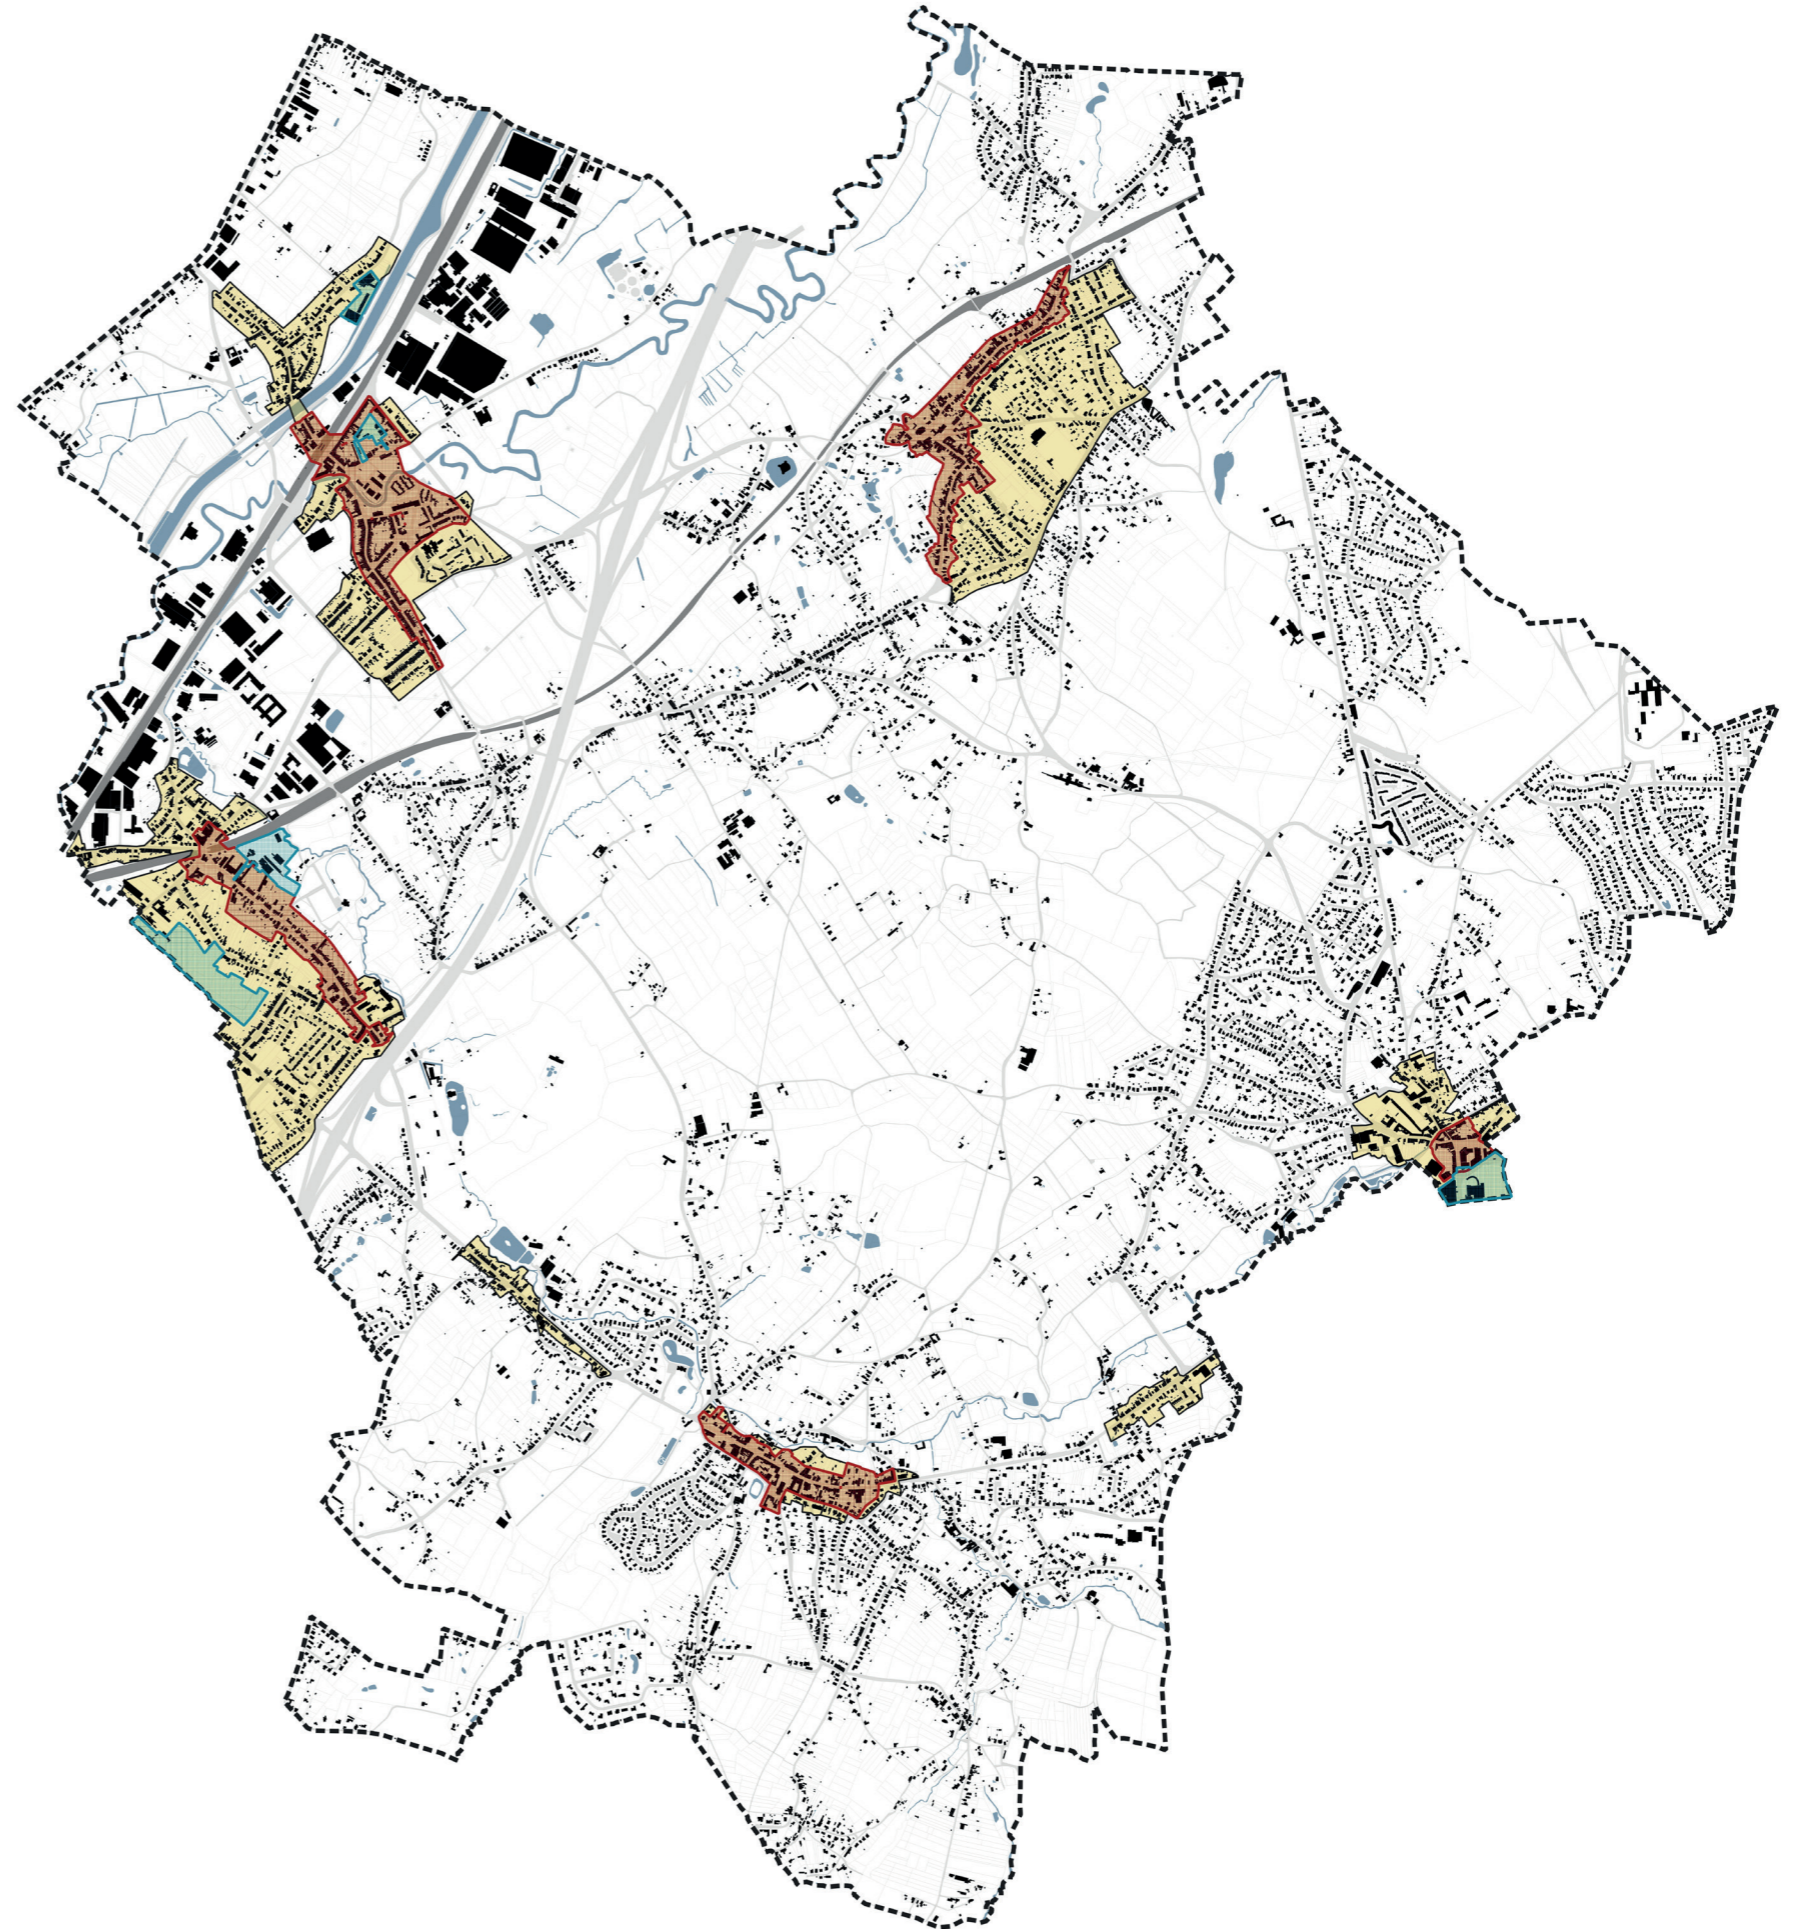

Legende:

- Contour Beersel
- Dorpskern
- Centrumgebied
- Projectzone
- Woongebieden buiten de afgebakende kernen

SCHAAL: 1/40.000

PROVINCIE VLAAMS-BRABANT