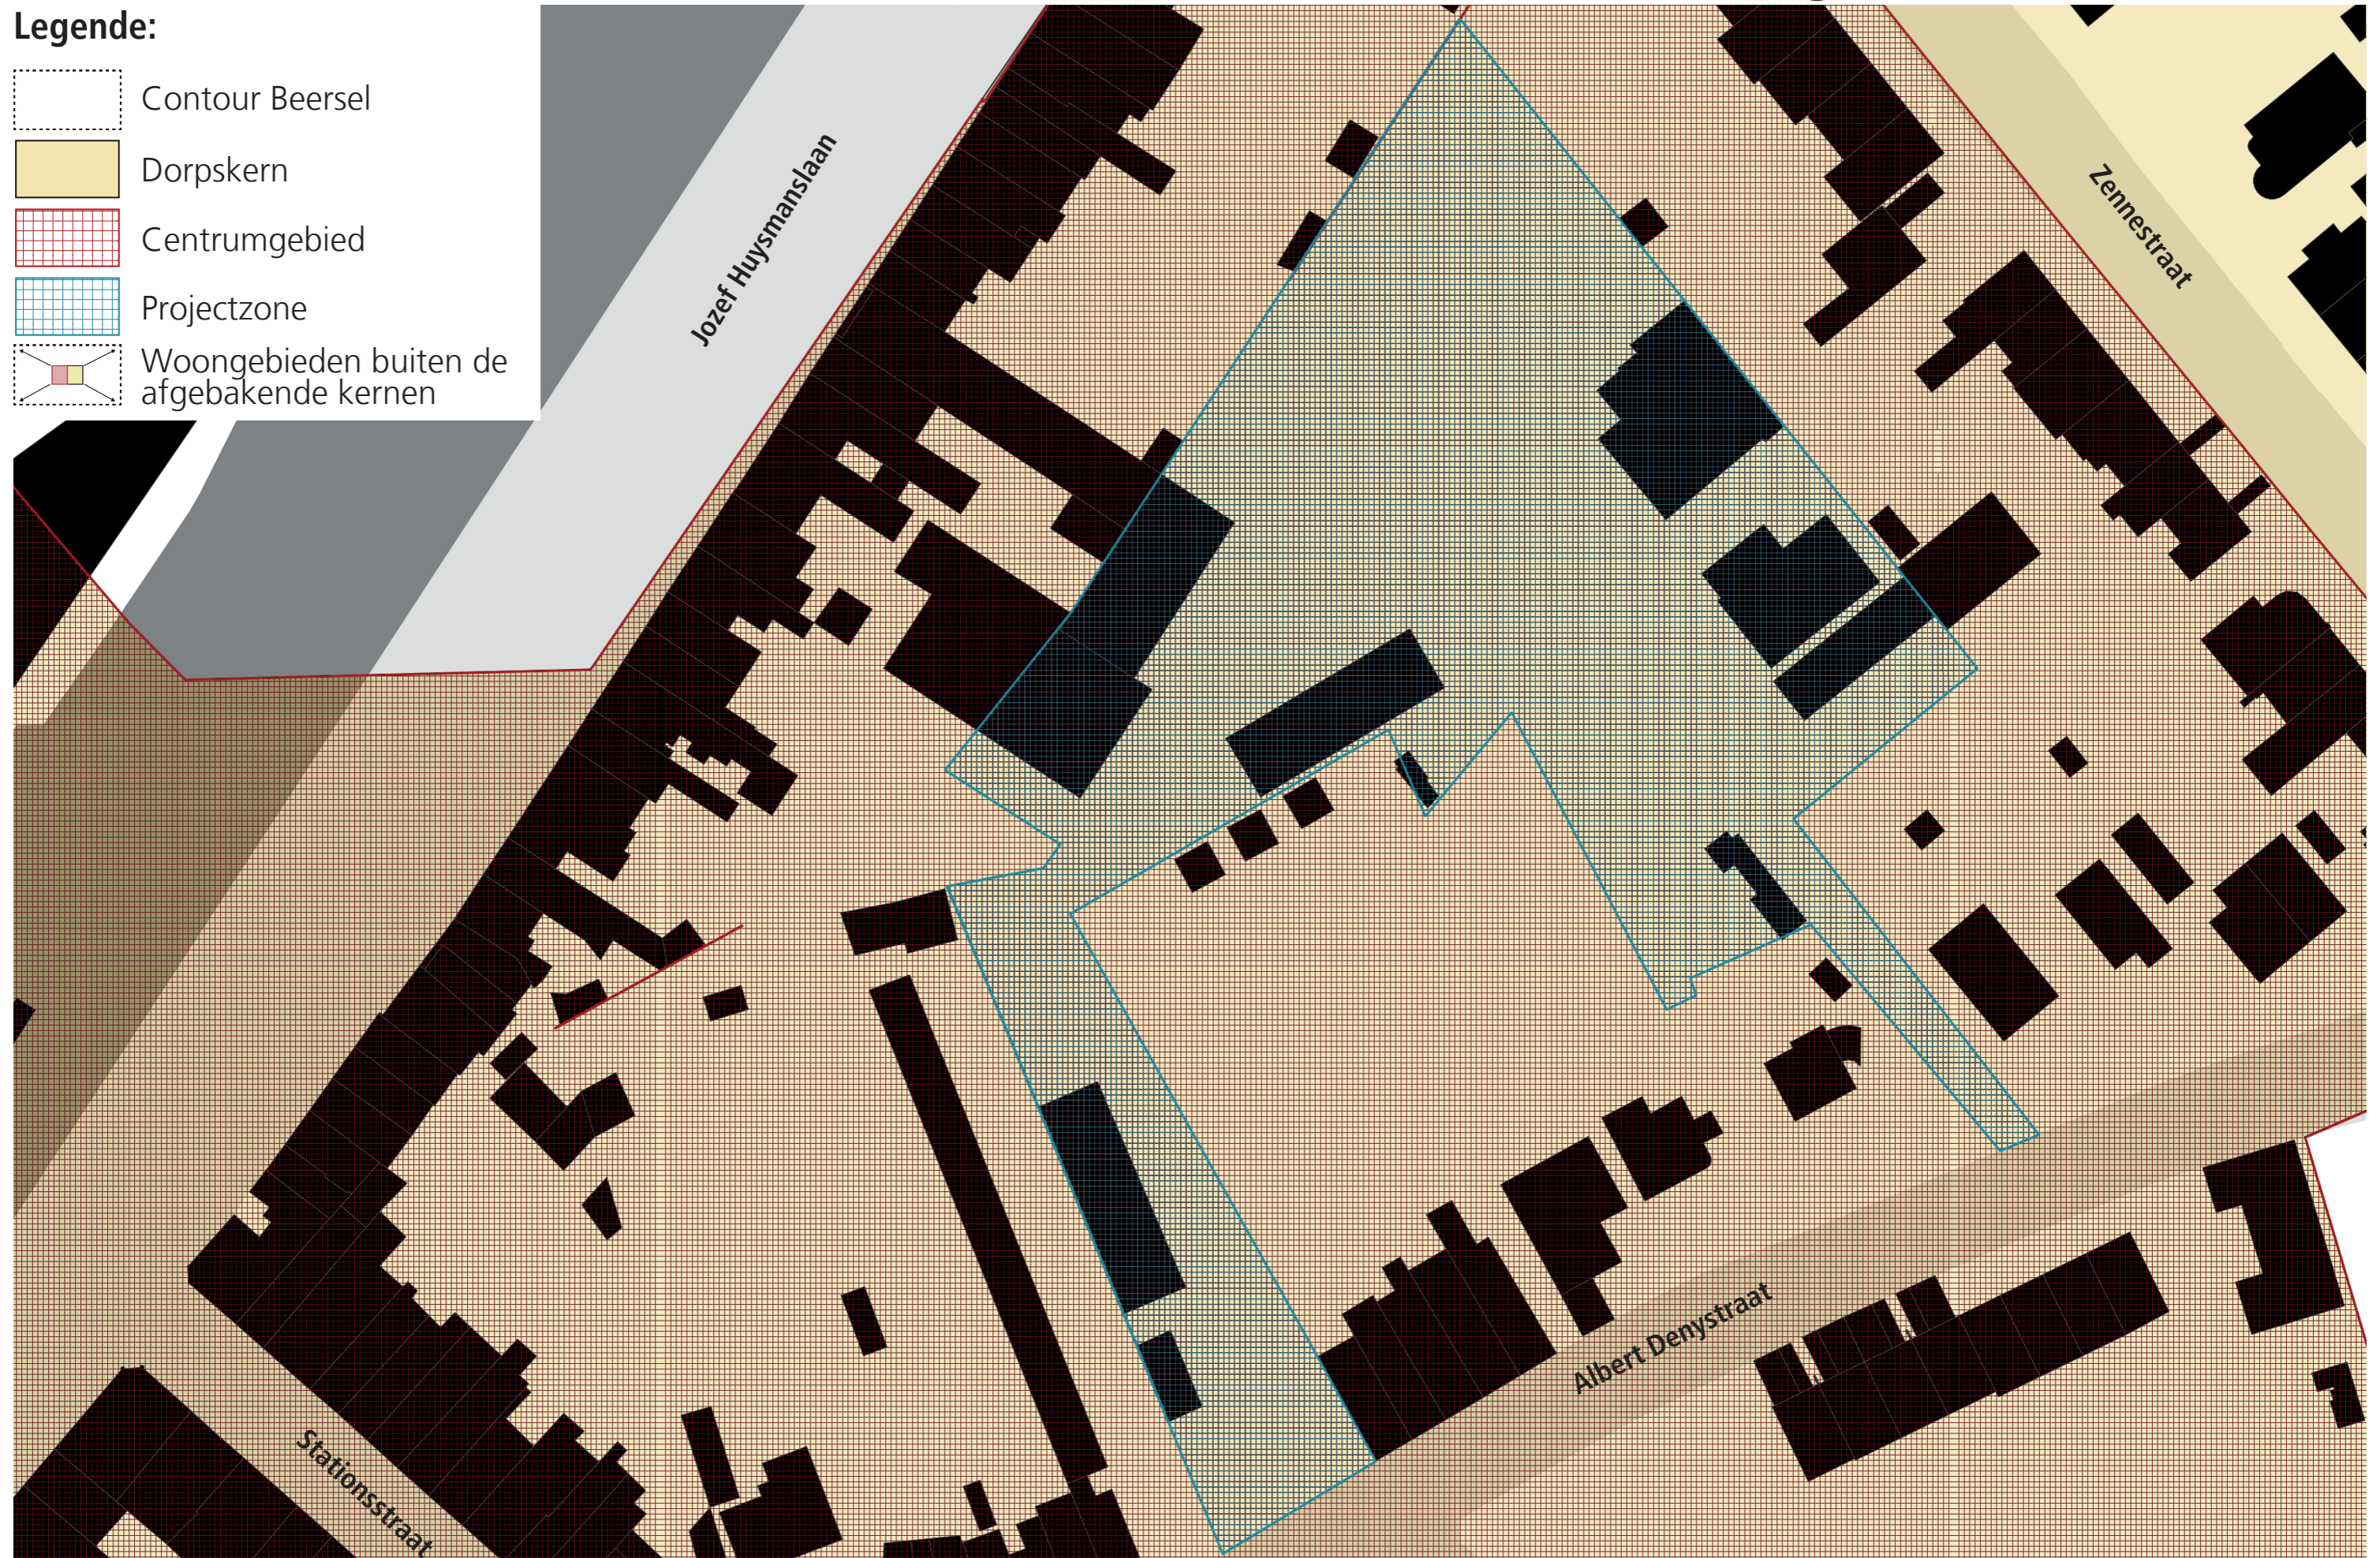

Zoom Lot

Legende:

-  Contour Beersel
-  Dorpskern
-  Centrumgebied
-  Projectzone
-  Woongebieden buiten de afgebakende kernen

SCHAAL: 1/10.000

PROVINCIE VLAAMS-BRABANT

Zoom Lot - centrumgebied

PROVINCIE VLAAMS-BRABANT

Legende:

-  Contour Beersel
-  Dorpskern
-  Centrumgebied
-  Projectzone
-  Woongebieden buiten de afgebakende kernen

Legende:

-  Contour Beersel
-  Dorpskern
-  Centrumgebied
-  Projectzone
-  Woongebieden buiten de afgebakende kernen

PROJECTZONE 17: WOLFSHAGEN - VAARTKANT

PROVINCIE VLAAMS-BRABANT

Legende:

-  Contour Beersel
-  Dorpskern
-  Centrumgebied
-  Projectzone
-  Woongebieden buiten de afgebakende kernen

Zoom Alseberg

SCHAAL: 1/3.500