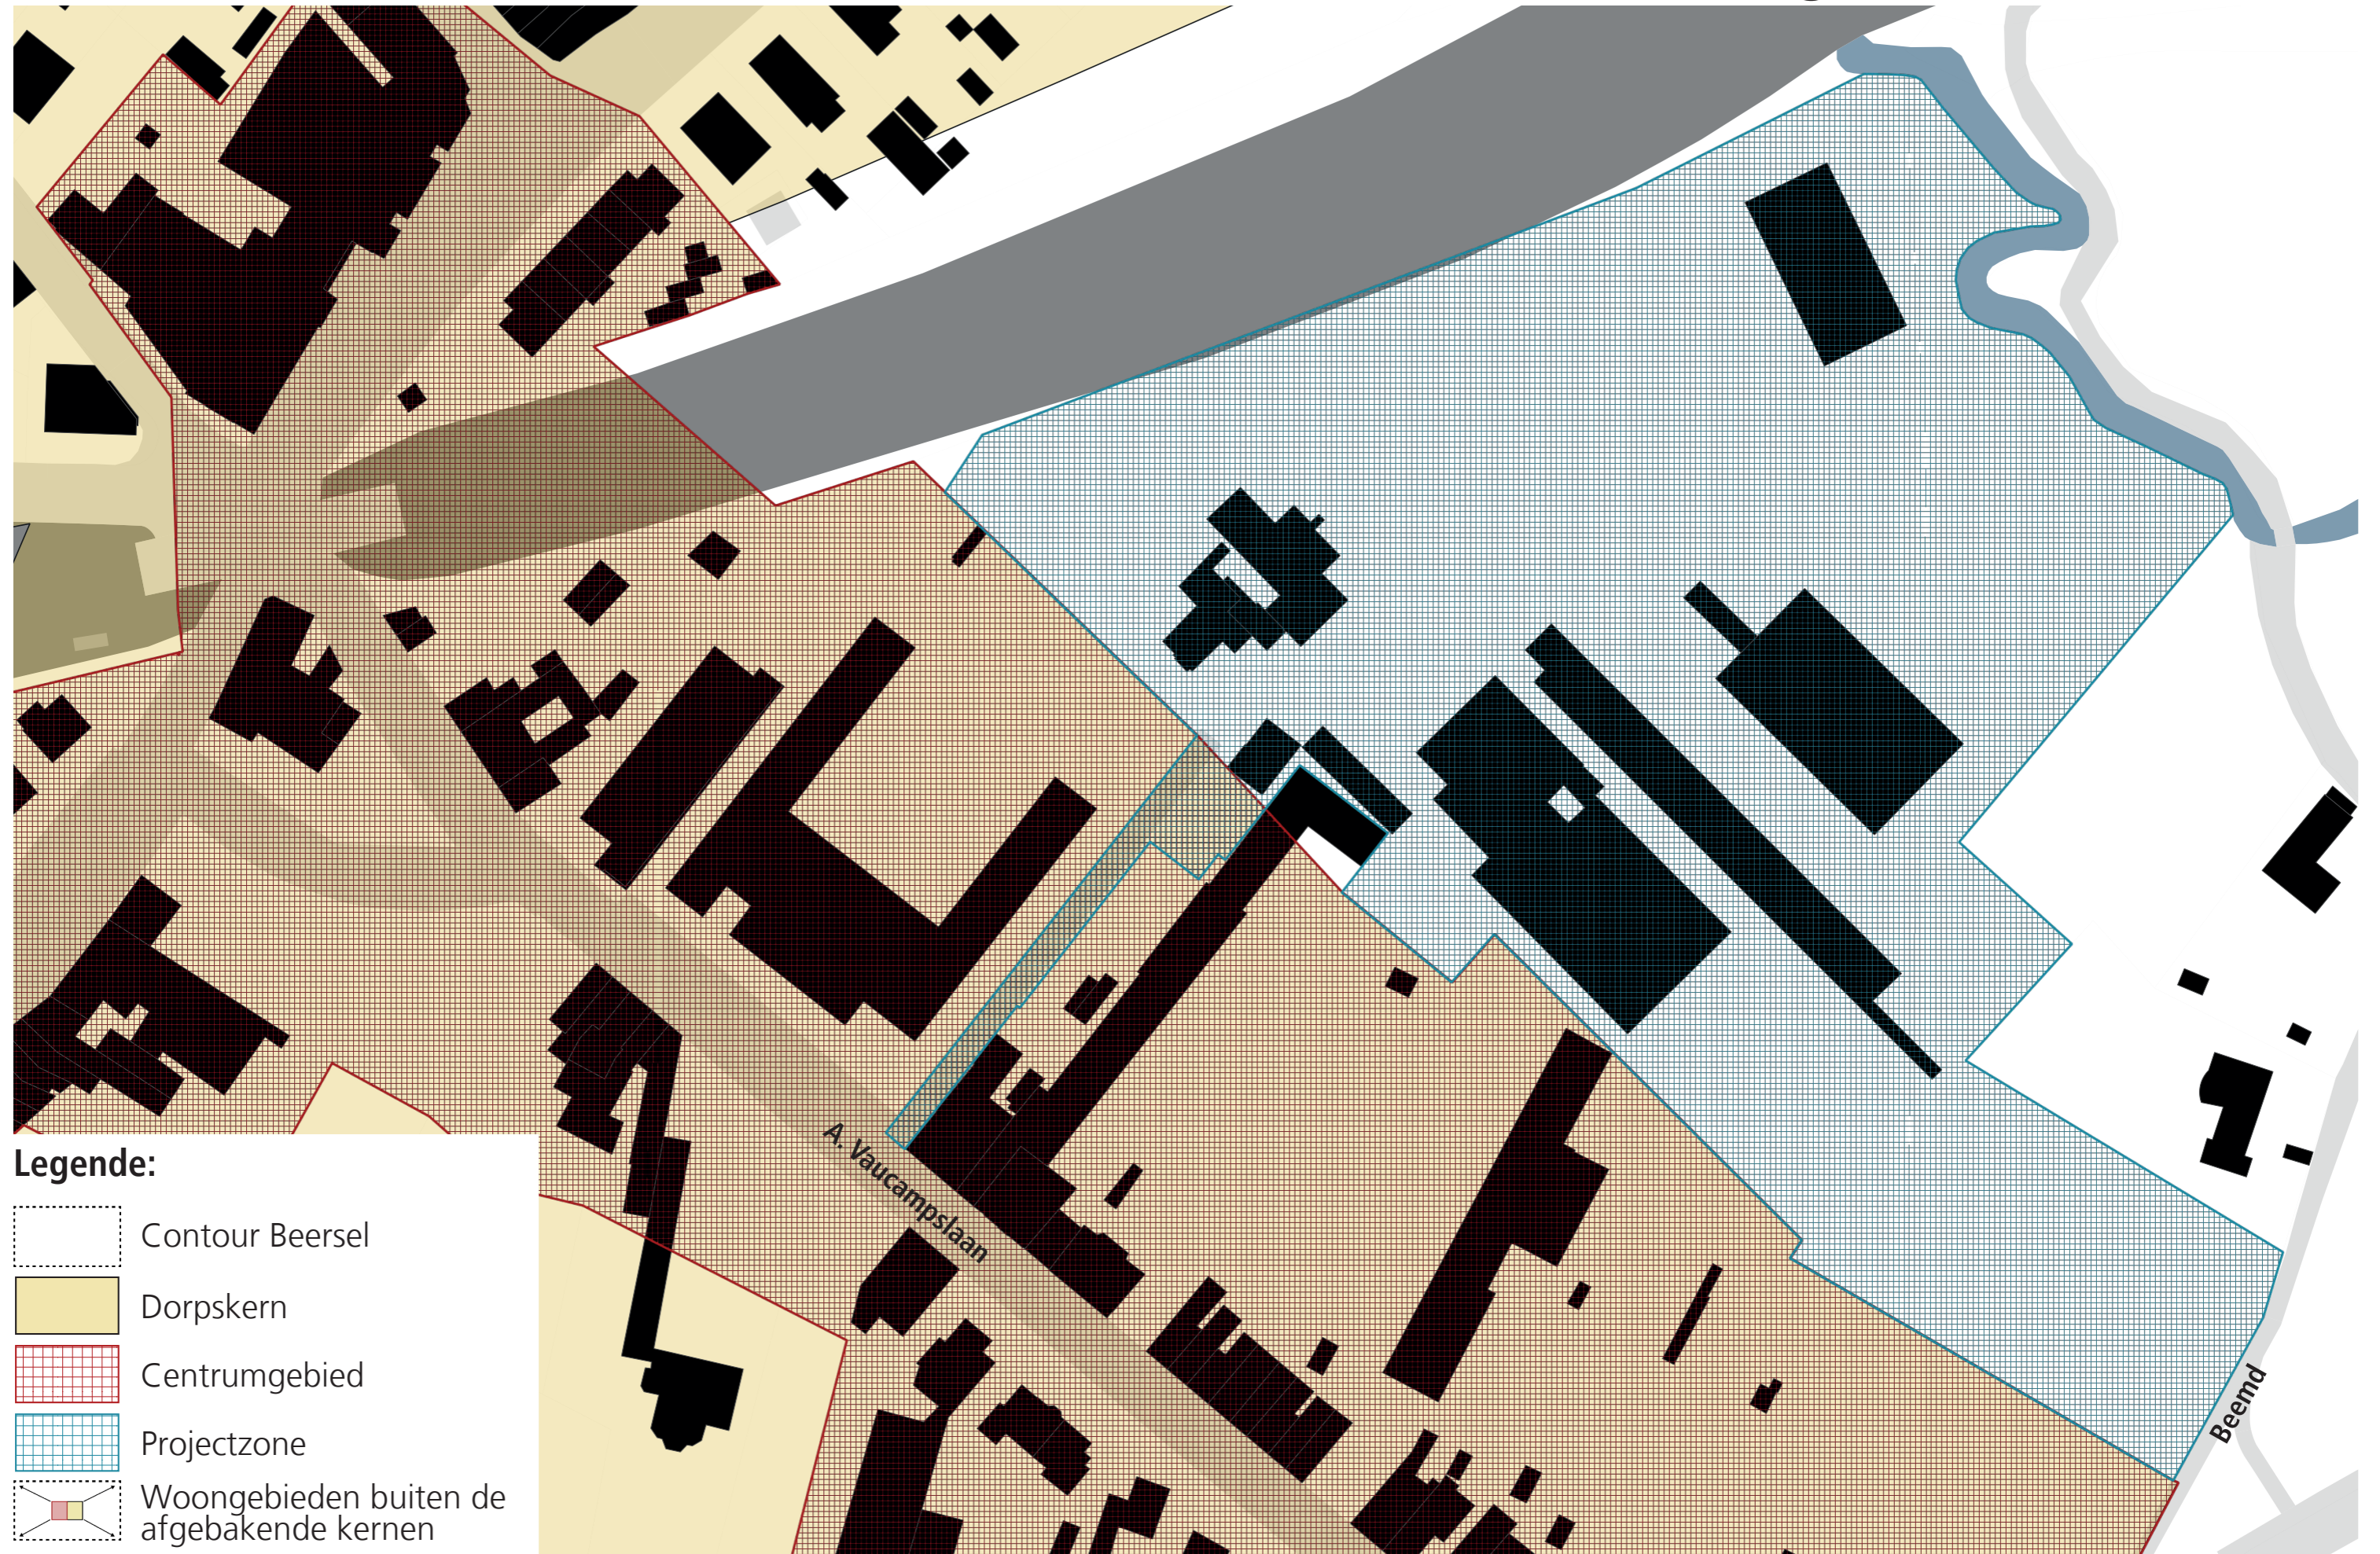

Zoom Huizingen

Legende:

-  Contour Beersel
-  Dorpskern
-  Centrumgebied
-  Projectzone
-  Woongebieden buiten de afgebakende kernen

SCHAAL: 1/9.000

PROVINCIE VLAAMS-BRABANT

Zoom Huizingen - centrumgebied

PROVINCIE VLAAMS-BRABANT

Legende:

-  Contour Beersel
-  Dorpskern
-  Centrumgebied
-  Projectzone
-  Woongebieden buiten de afgebakende kernen

Legende:

-  Contour Beersel
-  Dorpskern
-  Centrumgebied
-  Projectzone
-  Woongebieden buiten de afgebakende kernen

Zoom Lot

Legende:

-  Contour Beersel
-  Dorpskern
-  Centrumgebied
-  Projectzone
-  Woongebieden buiten de afgebakende kernen

SCHAAL: 1/10.000

PROVINCIE VLAAMS-BRABANT

Zoom Lot - centrumgebied

PROVINCIE VLAAMS-BRABANT