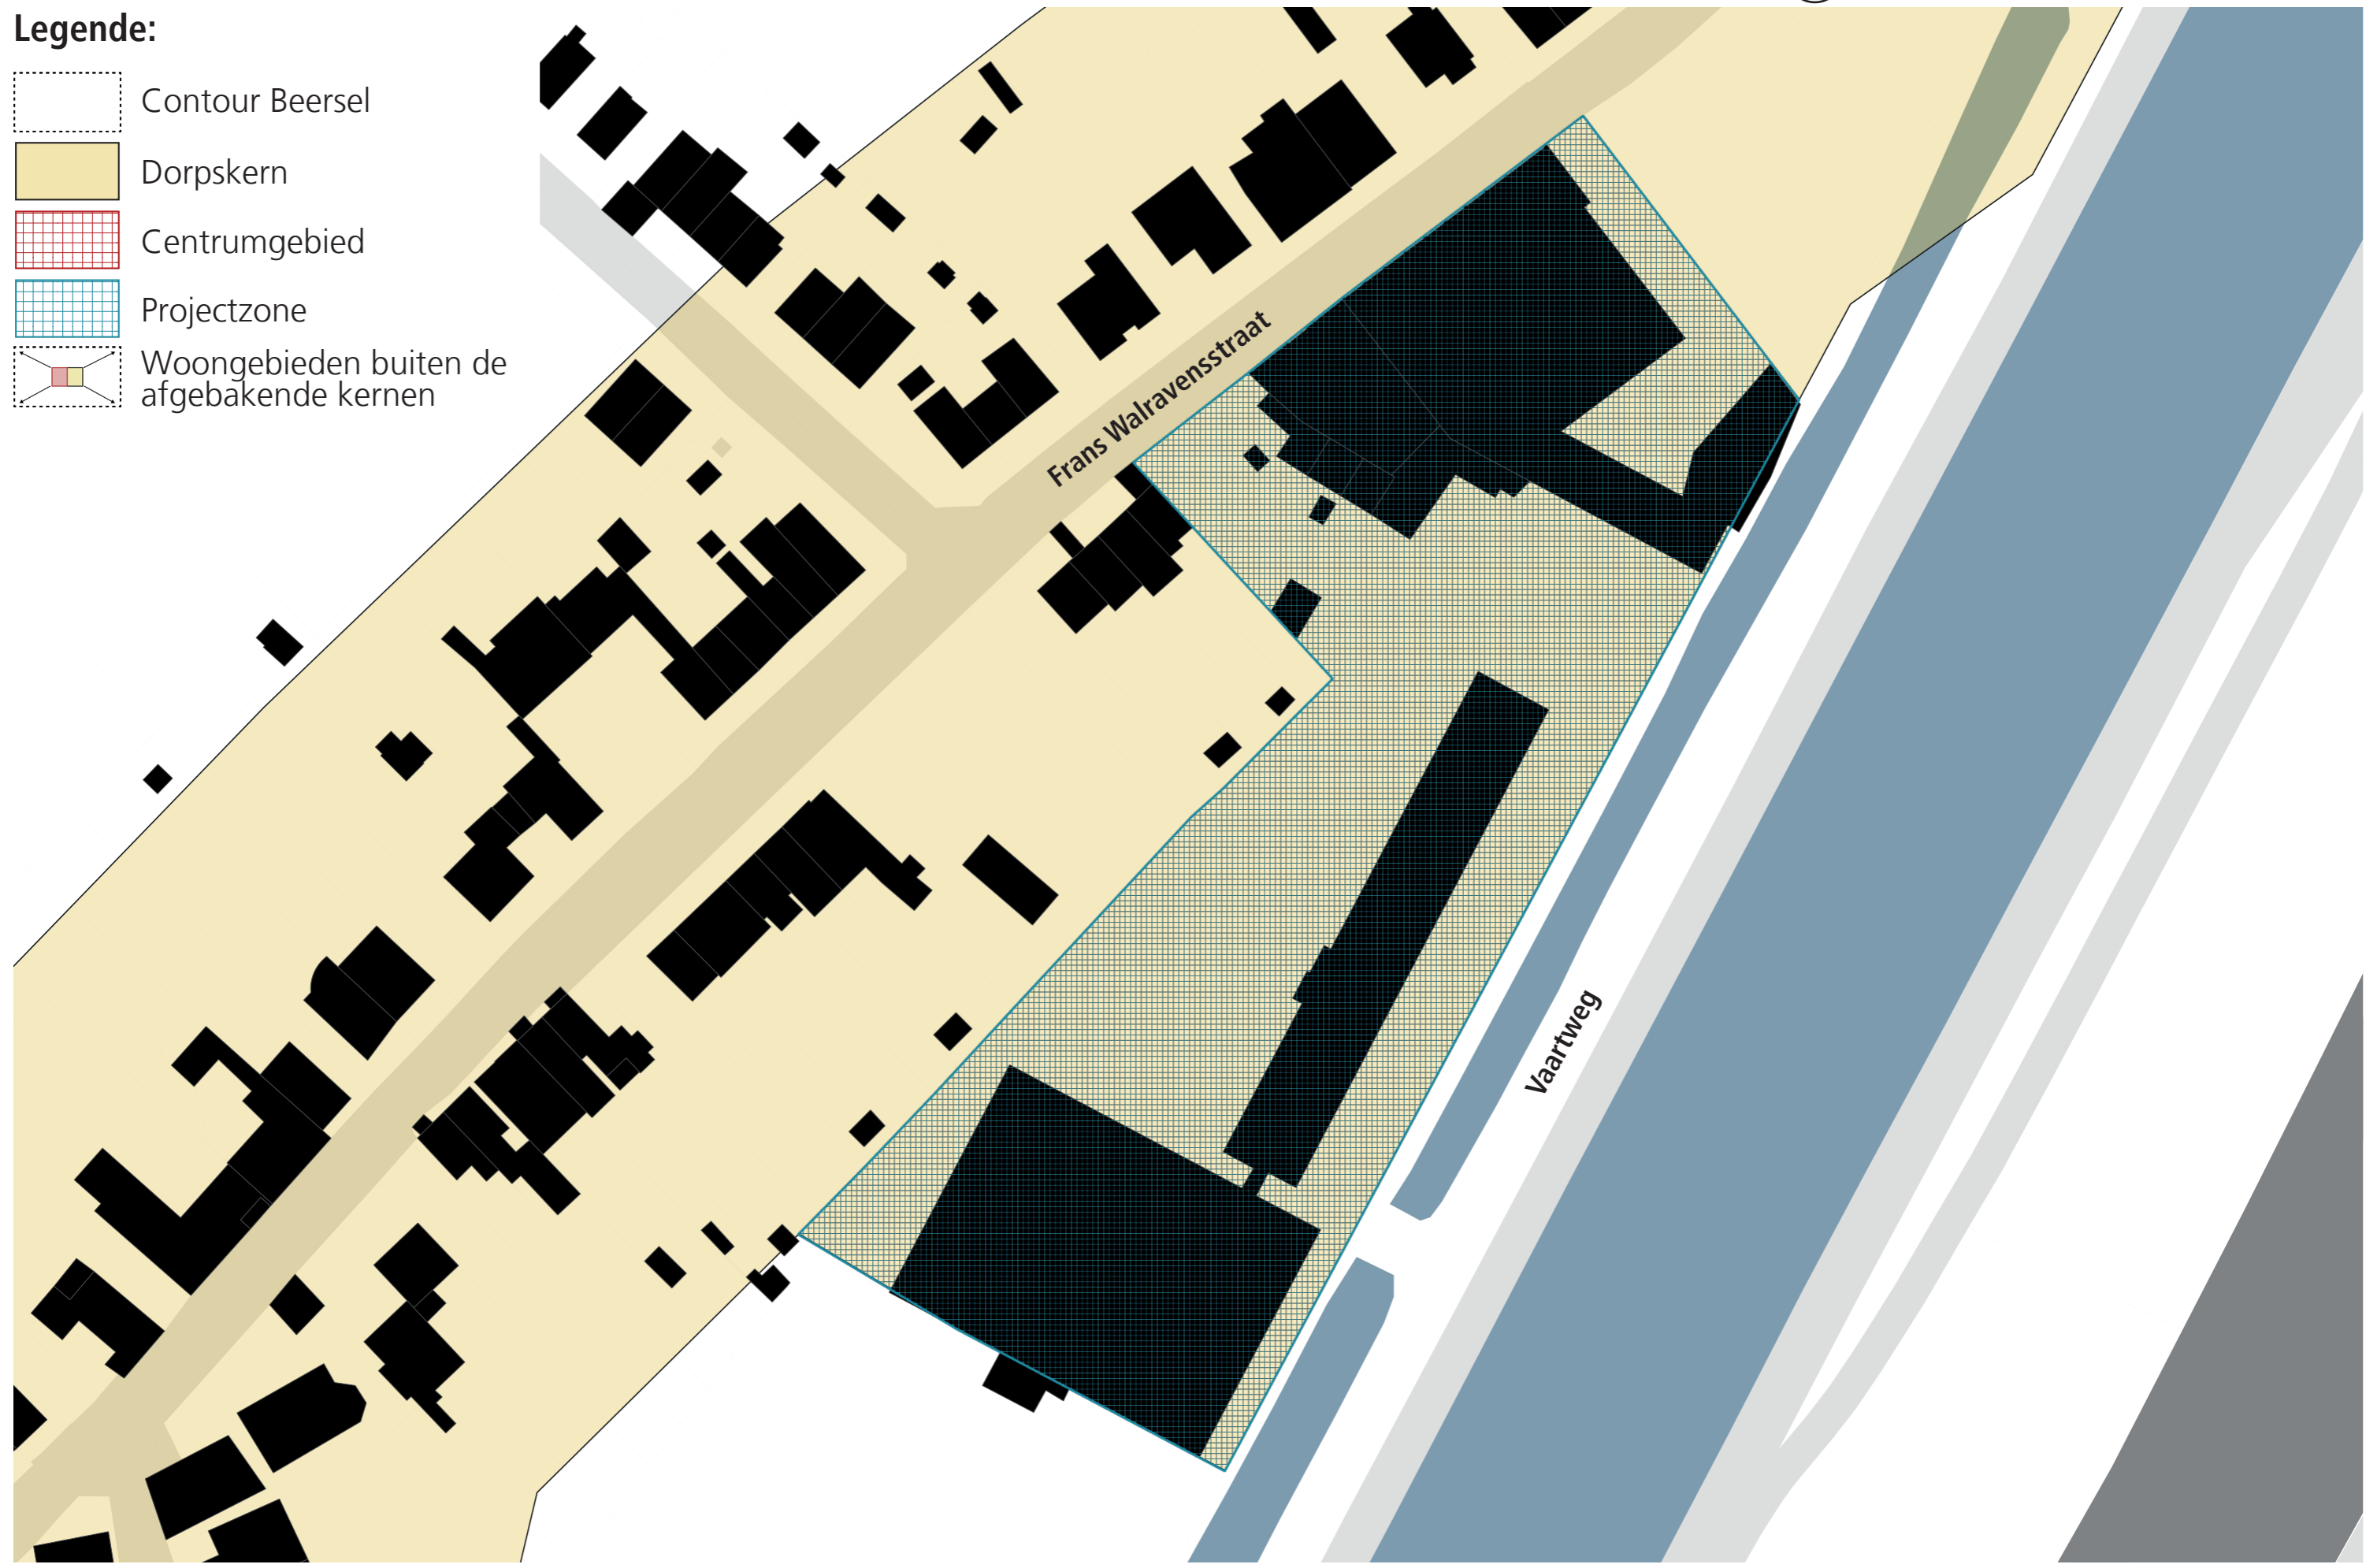

Zoom Lot

Legende:

-  Contour Beersel
-  Dorpskern
-  Centrumgebied
-  Projectzone
-  Woongebieden buiten de afgebakende kernen

SCHAAL: 1/10.000

PROVINCIE VLAAMS-BRABANT

Zoom Lot - centrumgebied

PROVINCIE VLAAMS-BRABANT

Legende:

-  Contour Beersel
-  Dorpskern
-  Centrumgebied
-  Projectzone
-  Woongebieden buiten de afgebakende kernen

Legende:

-  Contour Beersel
-  Dorpskern
-  Centrumgebied
-  Projectzone
-  Woongebieden buiten de afgebakende kernen

PROJECTZONE 17: WOLFSHAGEN - VAARTKANT

PROVINCIE VLAAMS-BRABANT

Legende:

-  Contour Beersel
-  Dorpskern
-  Centrumgebied
-  Projectzone
-  Woongebieden buiten de afgebakende kernen

Zoom Alseberg

SCHAAL: 1/3.500