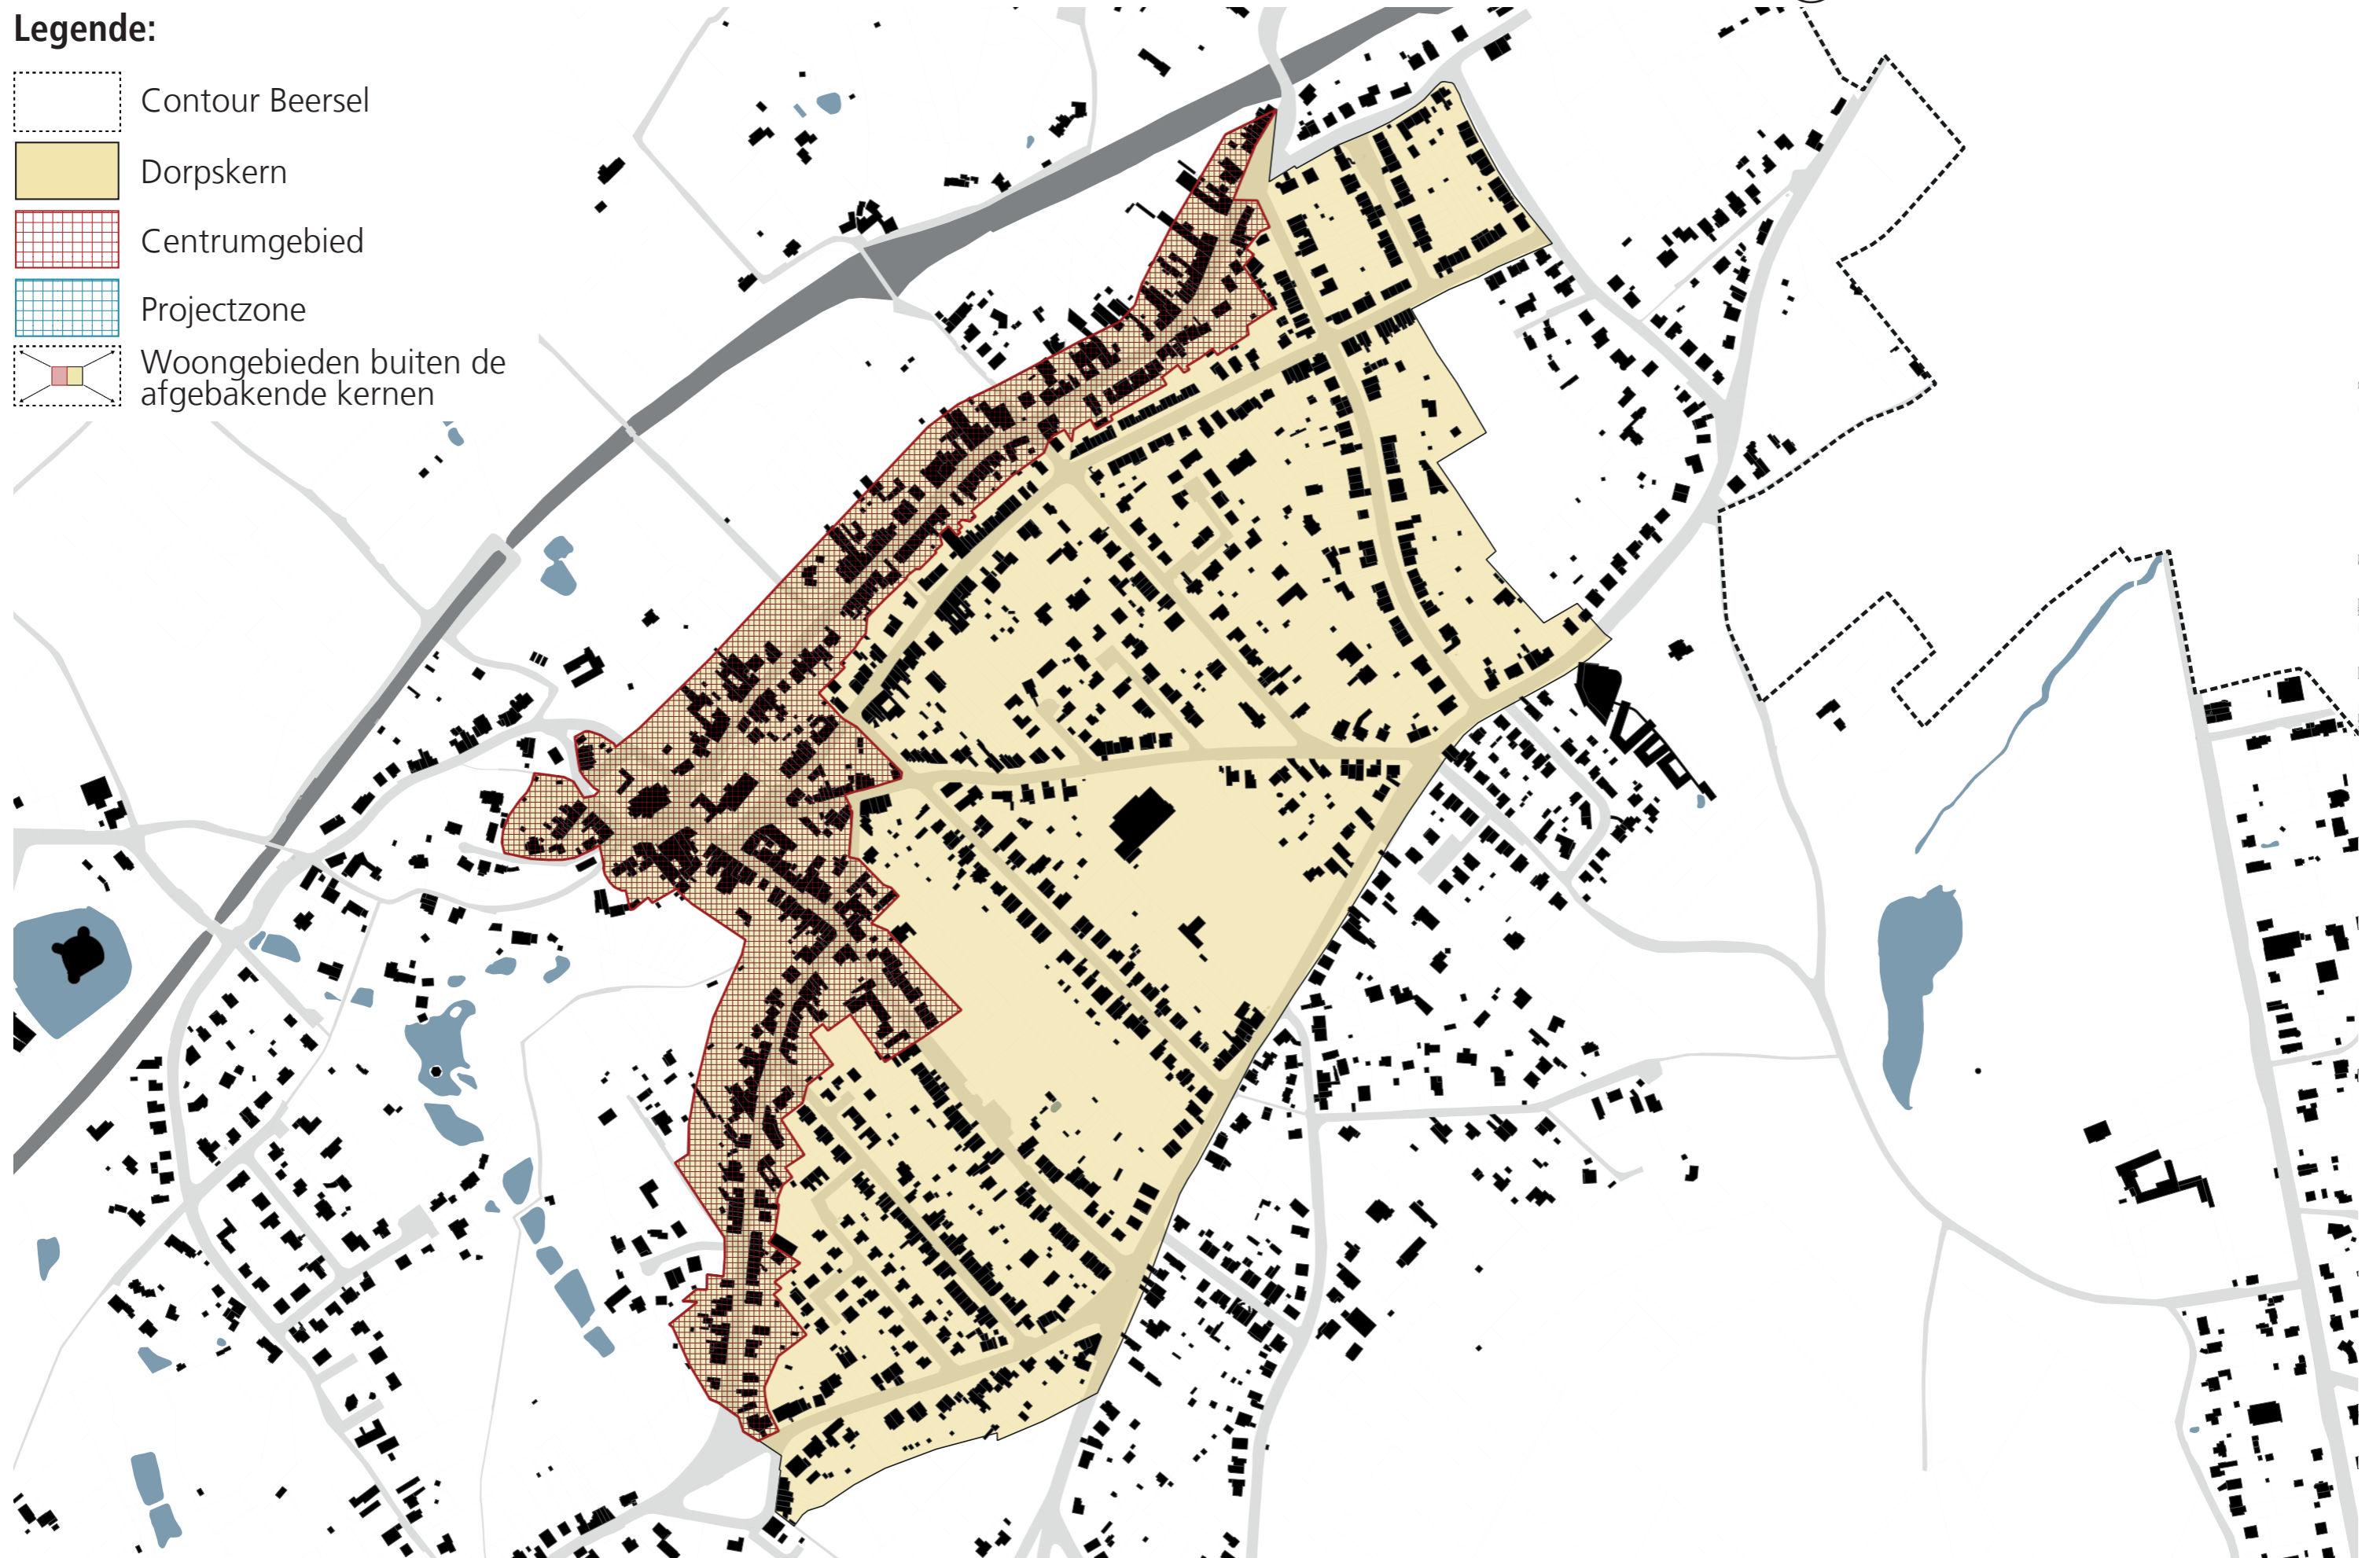

PROVINCIE VLAAMS-BRABANT

Legende:

-  Contour Beersel
-  Dorpskern
-  Centrumgebied
-  Projectzone
-  Woongebieden buiten de afgebakende kernen

Zoom Beersel - centrumgebied

PROVINCIE VLAAMS-BRABANT

Legende:

-  Contour Beersel
-  Dorpskern
-  Centrumgebied
-  Projectzone
-  Woongebieden buiten de afgebakende kernen

Zoom Beersel - centrumgebied

PROVINCIE VLAAMS-BRABANT

Legende:

-  Contour Beersel
-  Dorpskern
-  Centrumgebied
-  Projectzone
-  Woongebieden buiten de afgebakende kernen