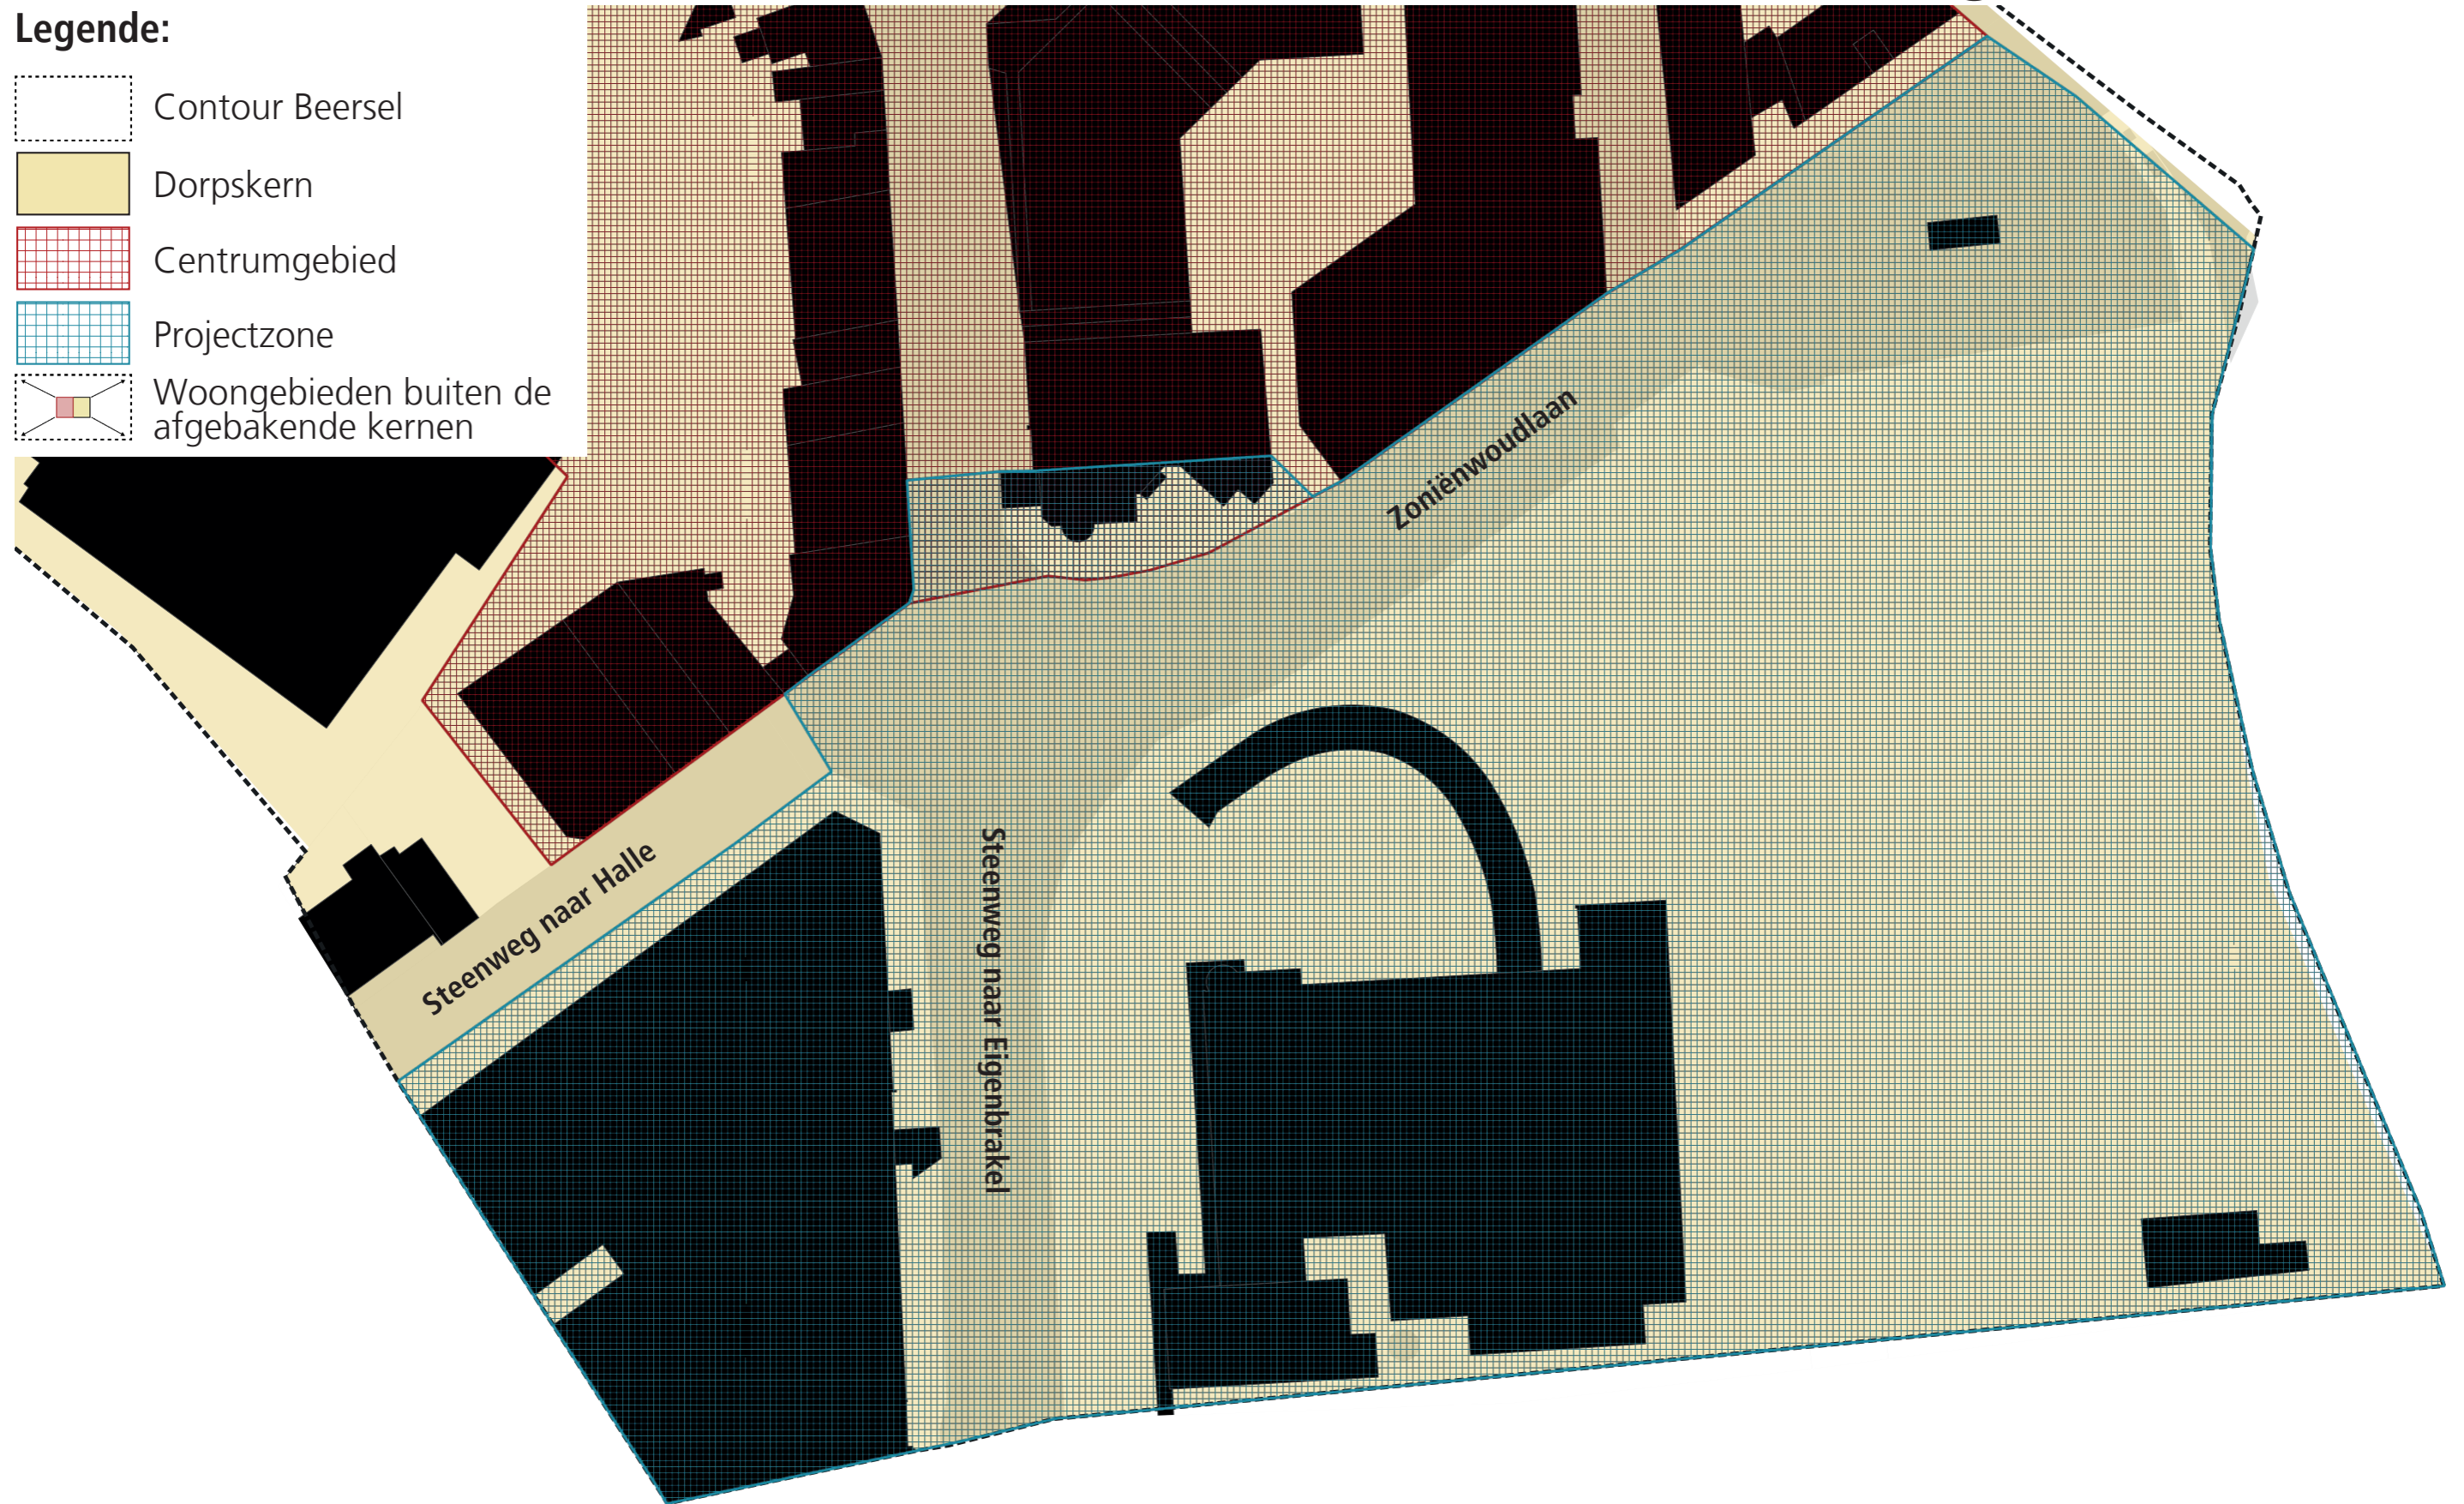

PROJECTZONE 18: VASTIAU-GODEAU & DELHAIZE

PROVINCIE VLAAMS-BRABANT

Legende:

- Contour Beersel
- Dorpskern
- Centrumgebied
- Projectzone
- Woongebieden buiten de afgebakende kernen