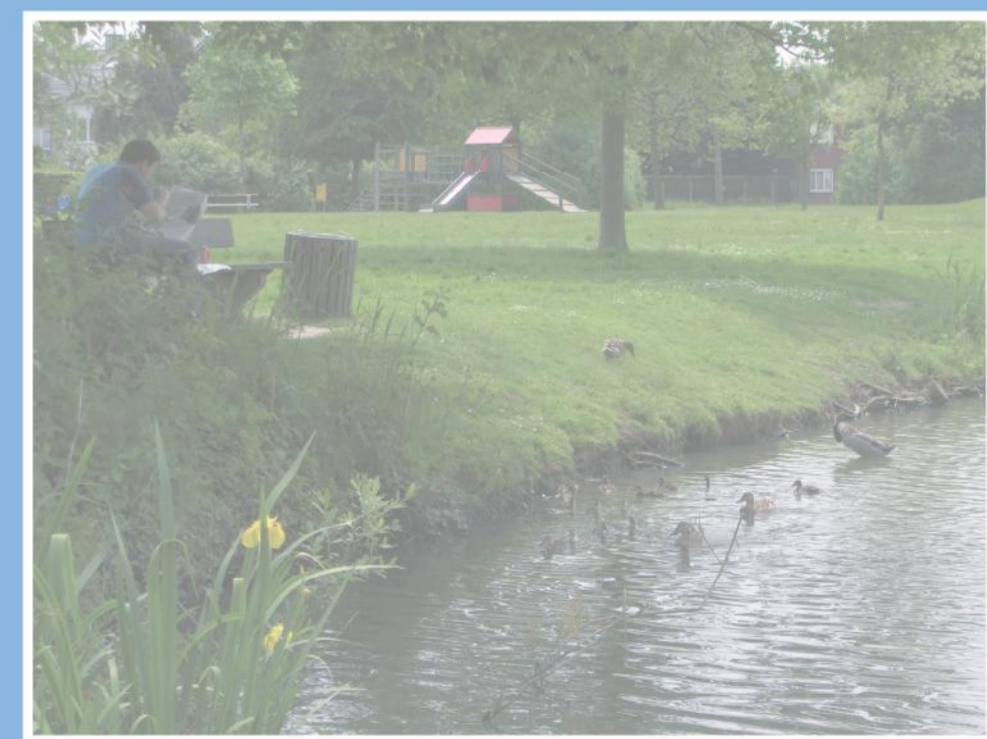

Implanting rustbanken gemeente Zemst

gemeenteplan 1:17.000
straatnamenregister

LEGENDE	
	KERK, KAPEL, KRUIS
	GEMEENTEHUIS
	POSTKANTOOR
	POLITIE
	INFORMATIEKANTOOR
	PARKING
	SCHOOL
	KASTEEL
	WATERMOLEN
	MUSEUM
	SPORTCENTRUM
	OVERDEKT ZWEMBAD
	SPORTTERREIN
	KERKHOF
	SPOORWEG
	TREINSTATION
	WATERZUIVERINGSSTATION
	WOONGEBIED
	INDUSTRIEGEBIED
	GROENGEBIED / BOS / NATUURGEBIED / NATUURRESERVAAT / RECREATIE
	OVERIGE
	GEWESTWEG
	VERBINDINGSWEG
	START FIETS- OF WANDELRUTE