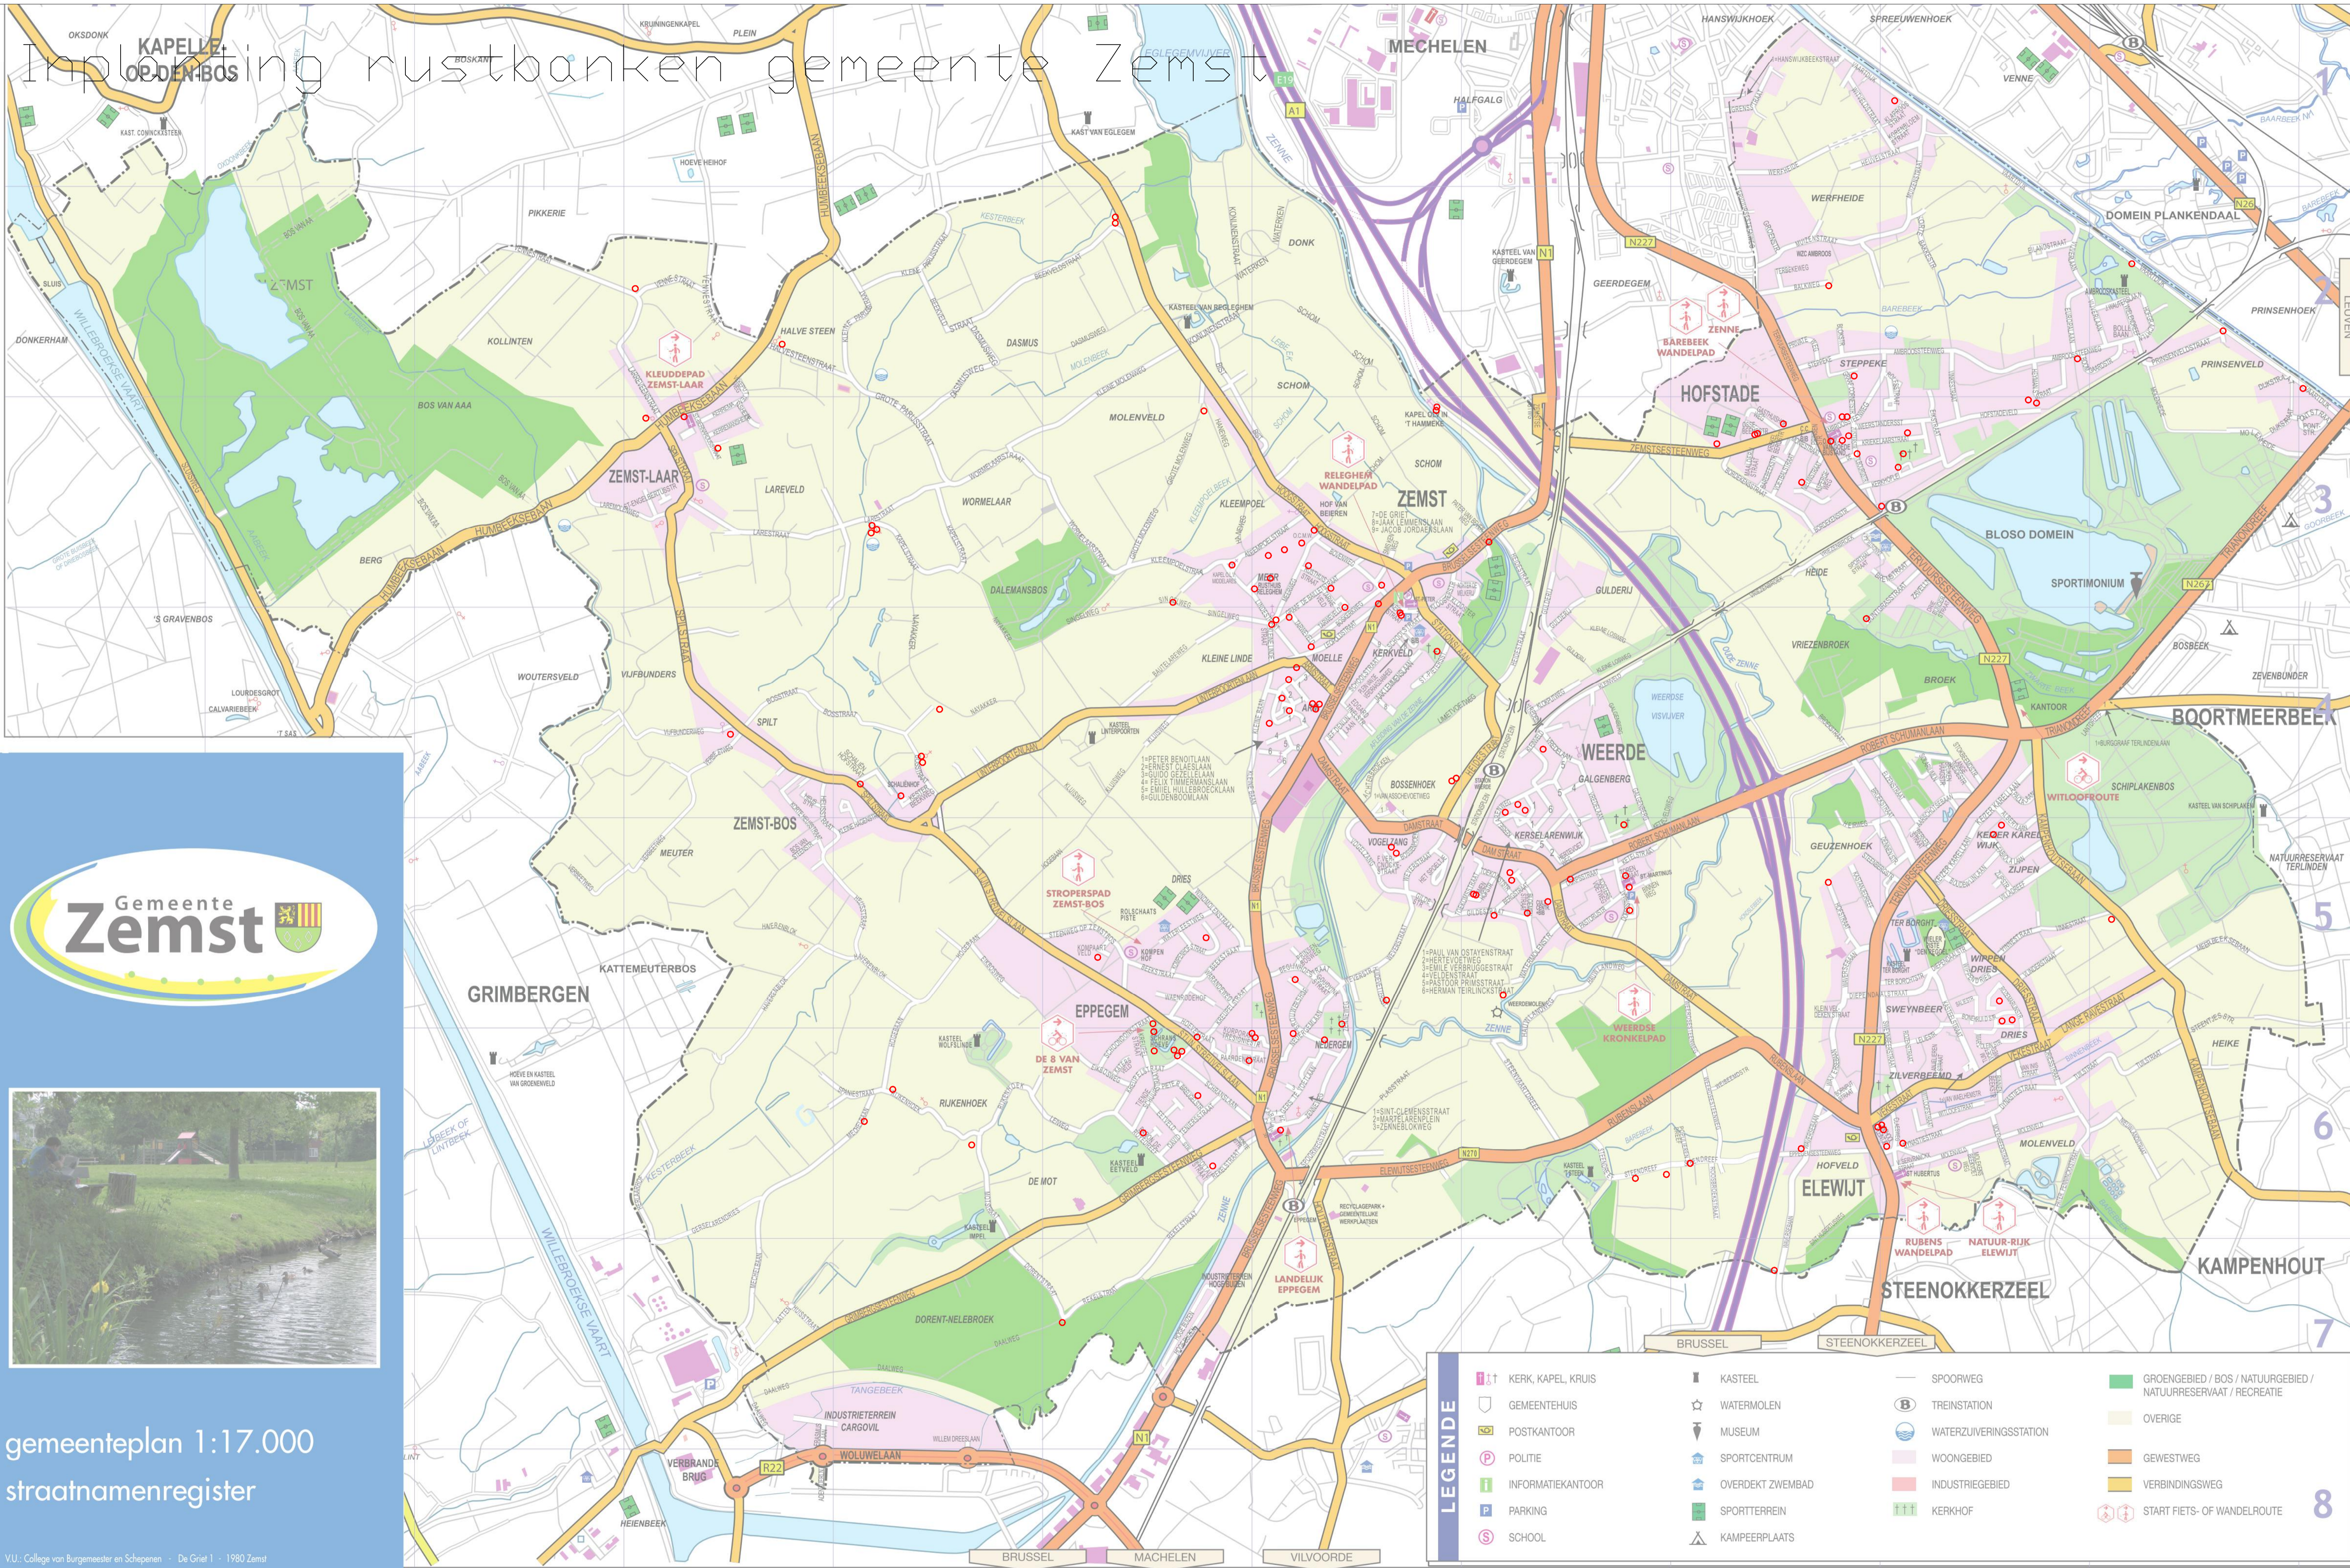

Implanting rustbanken gemeente Zemst

gemeenteplan 1:17.000
straatnamenregister

LEGENDE	
	KERK, KAPEL, KRUIS
	GEMEENTEHUIS
	POSTKANTOOR
	POLITIE
	INFORMATIEKANTOOR
	PARKING
	SCHOOL
	KASTEEL
	WATERMOLEN
	MUSEUM
	SPORTCENTRUM
	OVERDEKT ZWEMBAD
	SPORTTERREIN
	KERKHOF
	SPOORWEG
	TREINSTATION
	WATERZUIVERINGSSTATION
	WOONGEBIED
	INDUSTRIEGEBIED
	GROENGEBIED / BOS / NATUURGEBIED / NATUURRESERVAAT / RECREATIE
	OVERIGE
	GEWESTWEG
	VERBINDINGSWEG
	START FIETS- OF WANDELRUTE